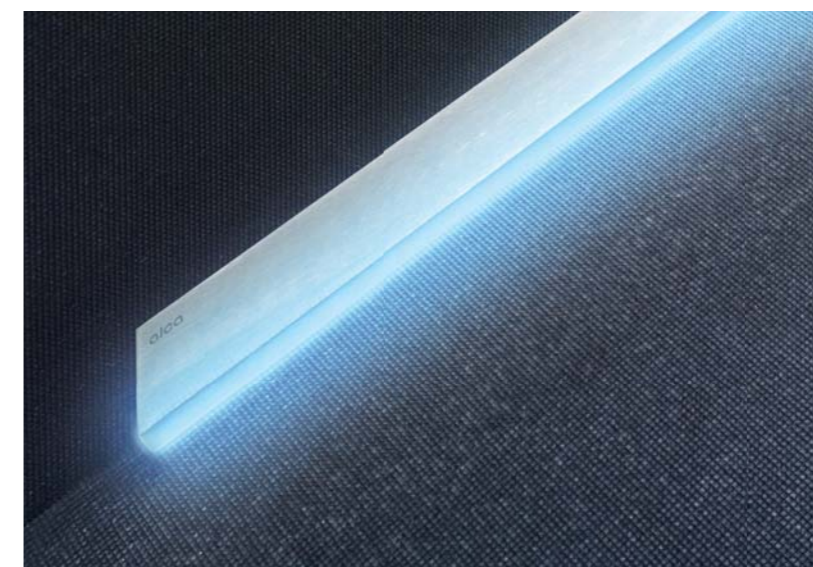

Disponibil în culori: alb, verde, roșu, albastru și curcubeu

Canal de scurgere ALCA LIGHT cu iluminare

ALCA LIGHT este un sistem de iluminat cu LED-uri pentru canalul de scurgere APZ5 Spa. Are o lumină difuză, plăcută, care îmbunătățește funcția și aspectul general al băii.

ALB
AEZ120

VERDE
AEZ122

ROȘU
AEZ123

RAINBOW (RGB)
AEZ124