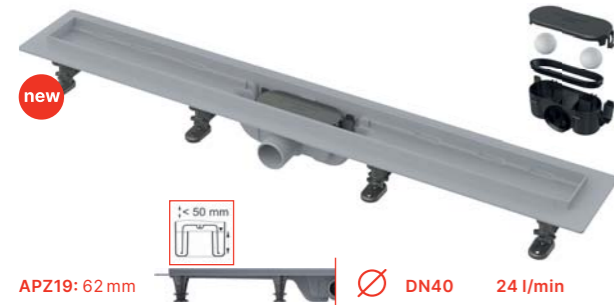

Canale de scurgere pentru duș – polipropilenă

Pentru grătar reversibil

APZ19 Simple
Canal de scurgere pentru duș cu margine pentru grătar reversibil (grătarul este inclus) (550, 650, 750, 850, 950 mm)