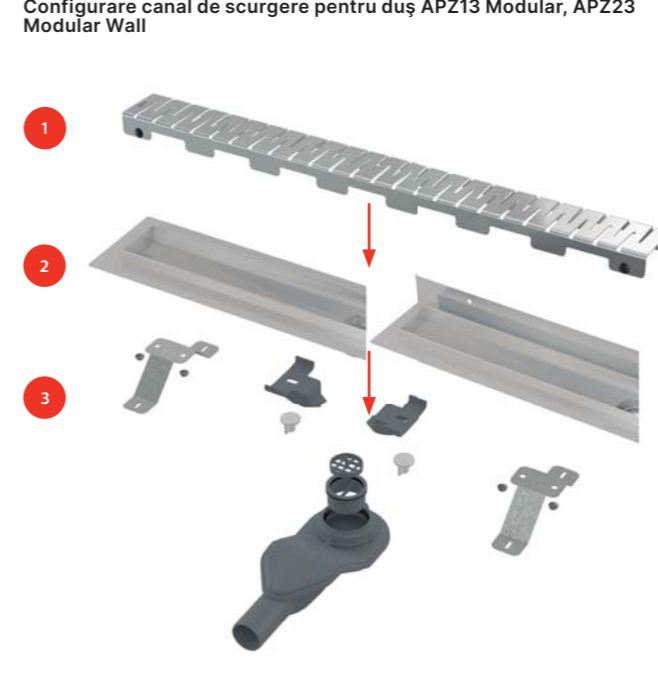

Canale de scurgere pentru duș din oțel inoxidabil APZ13 Modular, APZ23 Modular Wall

Configurare canal de scurgere pentru duș APZ13 Modular, APZ23 Modular Wall