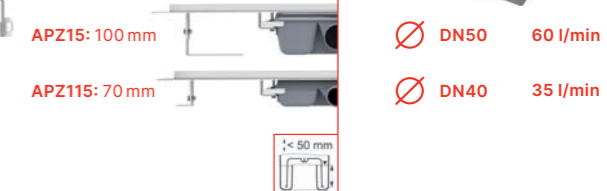

APZ15 Marble, APZ115 Marble Low
Canal de scurgere pentru duș fără margine cu suport pentru încadrarea plăcilor (300, 550, 650, 750, 850, 950, 1050, 1150 mm) Lungimi atipice la cerere.