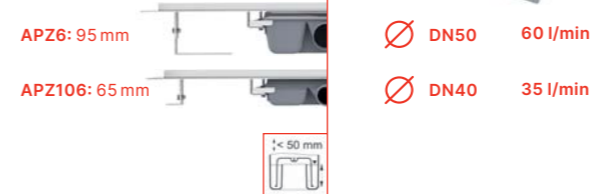

Pentru grătar plin

APZ6 Professional, APZ106 Professional Low
Canal de scurgere pentru duș cu margine pentru grătar plin (grătarul nu este inclus) (300, 550, 650, 750, 850, 950, 1050, 1150 mm) Lungimi atipice la cerere.