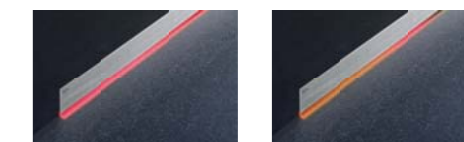

ROȘU
AEZ123

RAINBOW (RGB)
AEZ124