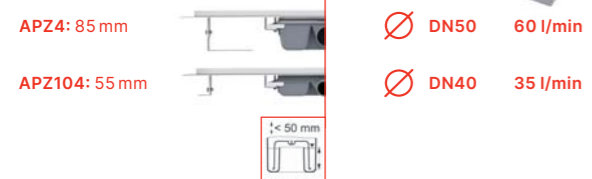

APZ4 Flexible, APZ104 Flexible Low
Canal de scurgere pentru duș cu margine pentru grătar perforat și margine ajustabilă față de zid (grătarul nu este inclus) (550, 650, 750, 850, 950, 1050, 1150 mm)