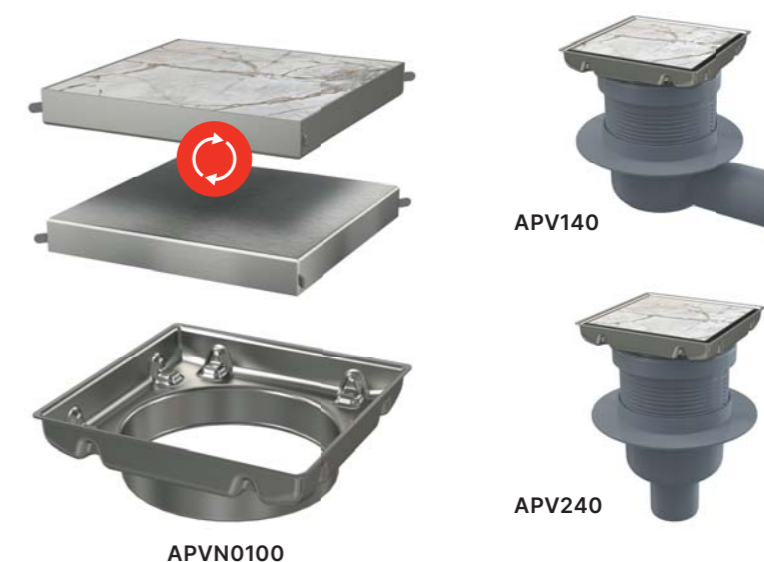

Vărful de gamă al sifoanelor de pardoseală

Acest nou model de sistem de scurgere a fost creat ca o alternativă la canalele noastre de scurgere din oțel inoxidabil. El oferă clienților o altă opțiune de drenare a băii care îmbină caracteristicile tehnice superioare cu designul modern excepțional. Aceste sifoane de pardoseală din oțel inoxidabil se adresează celor care preferă punctul de drenaj sau celor care, dintr-un motiv sau altul, nu pot folosi canale de scurgere.

Sifon anti-miros combinat este inclus în ambalaj

Sifon de pardoseală cu grilă reversibilă

Sifon de pardoseală din oțel inoxidabil cu grătar reversibil din oțel inoxidabil, 130×130 mm, DN110, fără sifon. Pregătit pentru încadrarea plăcilor cu o grosime de 12 mm.

Evacuarea poate fi conectată direct la canalizare sau poate fi completată cu un sifon cu scurgere laterală sau verticală.

new

Trei opțiuni de înălțime pentru sifoane

Caracteristicile canalelor de scurgere pentru duș Alca