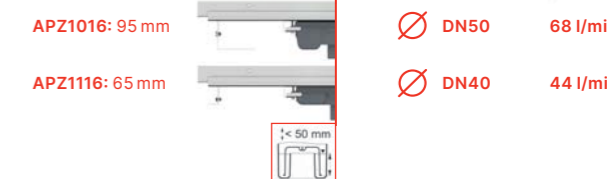

APZ1016 Wall, APZ1116 Wall Low
Canal de scurgere pentru duș cu margine pentru grătar plin și margine față de zid, ieșire verticală (grătarul nu este inclus) (300, 550, 650, 750, 850, 950, 1050, 1150 mm) Lungimi atipice la cerere.