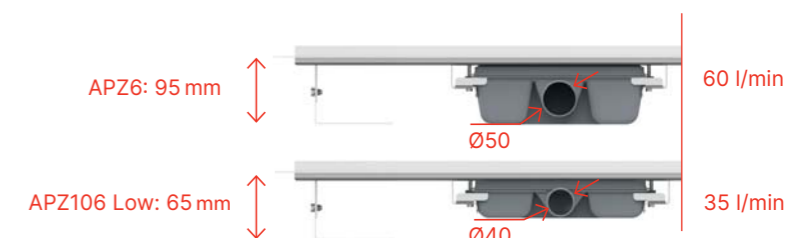

Grătar plin

Grătar prismatic

Grătar de sticlă

Grătar pentru încastrarea plăcilor de ceramică

O variantă a canalului de scurgere APZ16 Wall

Canalul de scurgere pentru duș APZ16Wall
combină beneficiile canalului APZ6 pentru
grătar plin cu flanșa verticală fixă la perete.