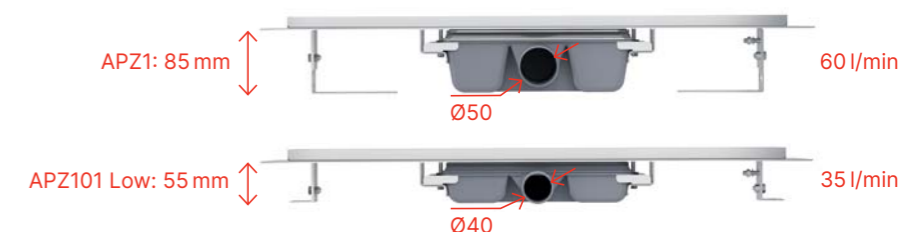

Exemplu de grătar perforat