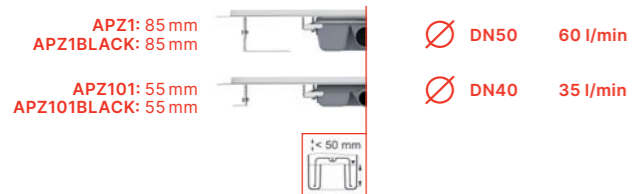

Canale de scurgere pentru duș Alca – oțel inoxidabil

Pentru grătar perforat

APZ1, APZ101 Low, APZ1BLACK, APZ101BLACK Low
Canal de scurgere pentru duș cu margine pentru grătar perforat (grătarul nu este inclus) (300, 550, 650, 750, 850, 950, 1050, 1150, 1450 mm) Lungimi atipice la cerere.