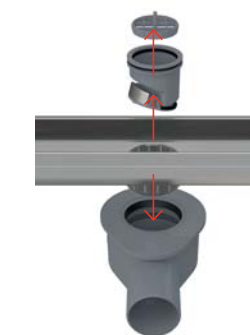

APZ13-DOUBLE6
Fit and Go

APZ13-DOUBLE9
Fit and Go

APZ23-DOUBLE9
Fit and Go Wall

alca

Înălțime de scurgere reglabilă

Picioarele de ancorare reglabile cresc
ușurința instalării chiar și în situațiile
în care vă confrunțați cu inegalități
semnificative ale suprafeței de bază.