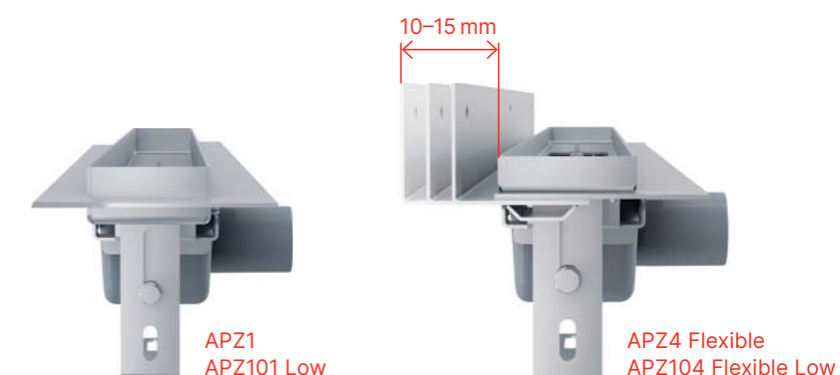

O alternativă la canalul de scurgere APZ4 Flexible

Canalele de scurgere pentru duș APZ4, APZ104 Low, APZ1004 și APZ1104 Low sunt concepute pentru a fi instalate direct în peretele incintei de duș. Marginea verticală pentru etanșare poate fi ajustată pentru a se potrivi cu faianță între 6–12 mm grosime. Acest lucru elimină necesitatea de a compensa potențialele diferențe de grosime cu adeziv. Spre deosebire de alte canale de scurgere duș, canalul Flexible se atașează la perete prin intermediul unei flanșe verticale. Aceasta este apoi acoperită cu o membrană impermeabilă și cu faianță. Astfel se asigură un grad mai bun de impermeabilizare. De asemenea, înclinația podelei înspre perete este mai simplă.

APZ4 Flexible + grătar BUBLE

Canal de scurgere pentru duș cu flanșă reglabilă la perete și grătar perforat