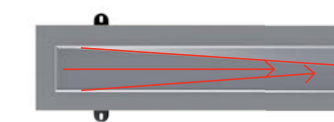

Panta interioară a corpului de scurgere

Introducem soluția nouă a pantei
descendente interioare, ceea ce
asigură un debit maxim de scurgere
a apei. În același timp, simplifică
curățarea manuală.