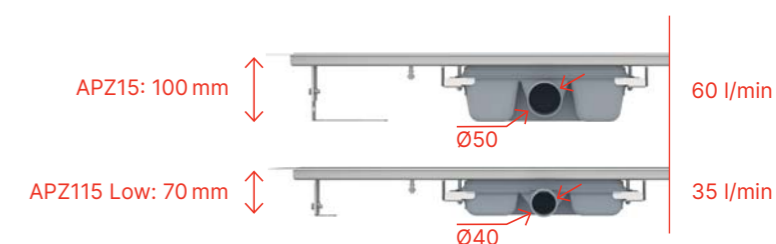

CANAL DE SCURGERE PENTRU DUȘ FĂRĂ MARGINE
CU SUPTOR PENTRU ÎNCASTRAREA PLĂCILOR

Armonia suprafetelor

APZ15 Marble

Canal de scurgere pentru duș fără margine cu suport pentru încadrarea plăcilor

Variante canale de scurgere din oțel inoxidabil fără margine

APZ15 Marble
APZ115 Marble Low

→ vezi p. 41

25 ani garanție

Configurator online
www.alcadrain.ro/ro/ghid-de-selectie

alca

Canal de scurgere și grătar fără margine

Canal de scurgere fără margine APZ15 și grătar pentru încadrarea gresiei

Noua generație de canale de scurgere pentru duș APZ15 este destinată celor care apreciază design-ul. Apa este drenată prin două fante în pavajul băii care ascunde canalul de scurgere pentru duș. Astfel aspectul general nu este perturbat de marginea unui grătar.