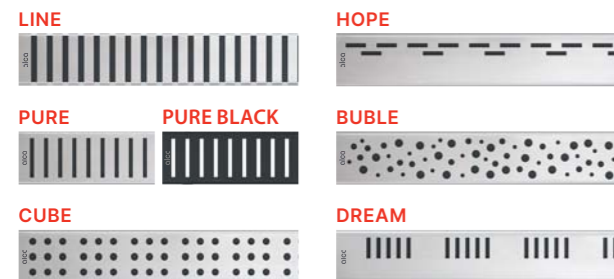

APZ1004 Flexible, APZ1104 Flexible Low
Canal de scurgere pentru duș cu margine pentru grătar perforat și margine ajustabilă față de zid, ieșire verticală (grătarul nu este inclus) (550, 650, 750, 850, 950, 1050, 1150 mm)