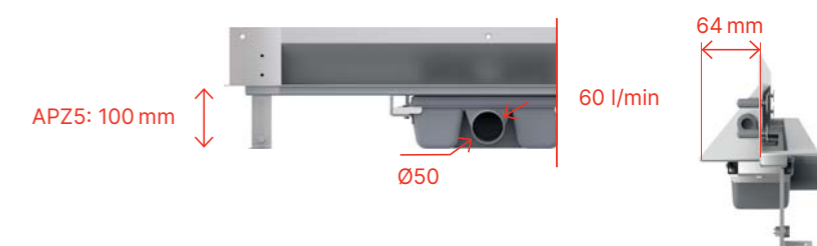

CANAL DE SCURGERE PENTRU INSTALARE ÎN PERETE

Linii simple

APZ5 Spa + grătar SHADE

Canal de scurgere pentru duș cu instalare în perete cu capac înălțime de instalare: 64 mm

Variante de sisteme de scurgere

APZ5-SHADE Spa
APZ5-TWIN Spa

→ vezi p. 44

25 ani garanție

Configurator online
www.alcadrain.ro/ro/ghid-de-selectie

alca

Iluminează spațiul sau ascunde perfect

Canal de scurgere pentru instalare în perete

Sistemul este recomandat în mod special zonelor cu aglomerare mai mare de persoane cum ar fi piscinele, spa-urile sau centrele wellness. Panoul de acoperire poate avea finisaj mat sau lucios sau poate fi încastrat în ceramică ca să se potrivească perfect cu camera de baie. Apa se scurge în perete prin fanta dintre gresie și grătarul canalului de scurgere.

↓ APZ5-SHADE Spa
Capac din oțel inoxidabil-mat

↓ APZ5-TWIN Spa
Capac pentru încastrarea plăcilor ceramice