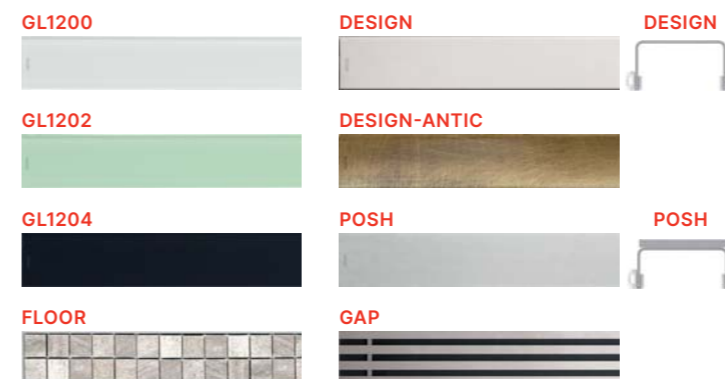

APZ15 Marble, APZ115 Marble Low
Canal de scurgere pentru duș fără margine cu suport pentru încadrarea plăcilor (300, 550, 650, 750, 850, 950, 1050, 1150 mm) Lungimi atipice la cerere.