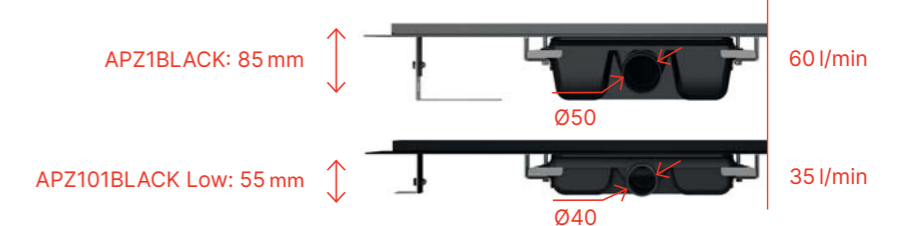

Program extins negru-mat

Programul Black-Matt include o serie de alte
produse:

- Clapete de acționare (M278, M578, M678, M778, M778-5, M1878, M1878-7, M1978, M1978-7, FUN-BLACK, TURN-BLACK, MOON-BLACK)
- legături de cadă (A55BLACK, A507BLACK, A564BLACK)
- Sifoane pentru cădiță duș (A465BLACK-50, A49BLACK)
- Sifoane pentru lavoar (A400BLACK, A4320BLACK, A4000BLACK, A4000BLACK)
- Ventile de lavoar (A392BLACK, A396BLACK)
- Robineți colțar (ARV001-BLACK, ARV003-BLACK)
- Canale de scurgere pentru duș din polipropilenă (APZ10BLACK, APZ19BLACK)
- Sifoane de pardoseală (APV31BLACK, APV32BLACK)

Mai multe informații www.alcaplant.com/en/program-black-matt