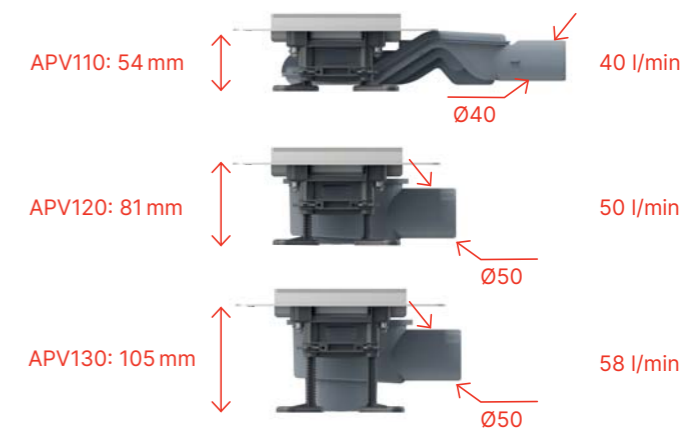

Trei opțiuni de înălțime pentru sifoane