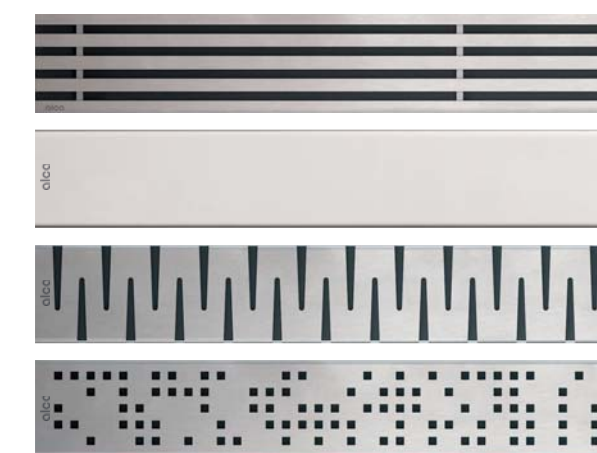

Sifon rotativ

Sifonul rotativ orizontal, oferă
posibilități nelimitate de îmbinare
a conductelor de scurgere în toate
direcțiile. În plus, nu aveți nevoie de
alte accesorii suplimentare în timpul
instalării.