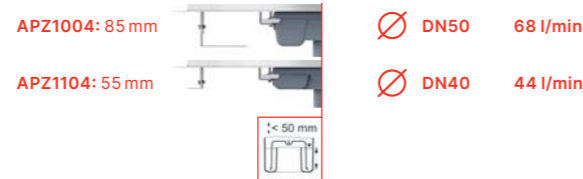

APZ1004 Flexible, APZ1104 Flexible Low
Canal de scurgere pentru duș cu margine pentru grătar perforat și margine ajustabilă față de zid, ieșire verticală (grătarul nu este inclus) (550, 650, 750, 850, 950, 1050, 1150 mm)