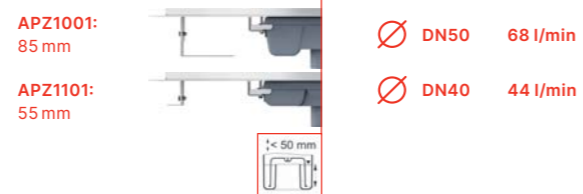

APZ1001, APZ1101 Low
Canal de scurgere pentru duș cu margine pentru grătar perforat, ieșire verticală (grătarul nu este inclus) (300, 550, 650, 750, 850, 950, 1050, 1150, 1450 mm) Lungimi atipice la cerere.