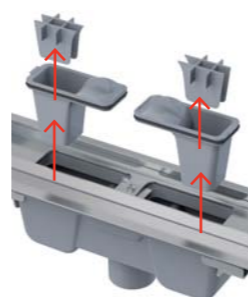

Sifonul cu posibilitate completă de curățare

Material: polipropilenă

Construcție: 2 compartimente de evacuare, 2 părți detașabile de admisie și 2 sifoane cu grătar de protecție

Posibilitate de curățare: Grătarul de protecție reține cea mai mare parte a murdăriei și prin îndepărtarea piesei de admisie puteți curăța sifonul până la țeava de evacuare.