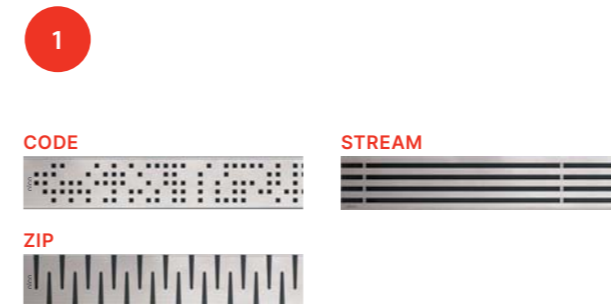

Canale de scurgere pentru duș din oțel inoxidabil APZ13 Modular, APZ23 Modular Wall

Configurare canal de scurgere pentru duș APZ13 Modular, APZ23 Modular Wall