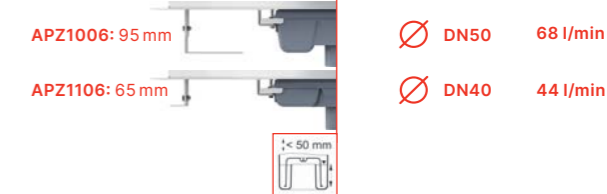

APZ1006 Professional, APZ1106 Professional Low
Canal de scurgere pentru duș cu margine pentru grătar plin, ieșire verticală (grătarul nu este inclus) (300, 550, 650, 750, 850, 950, 1050, 1150 mm) Lungimi atipice la cerere.