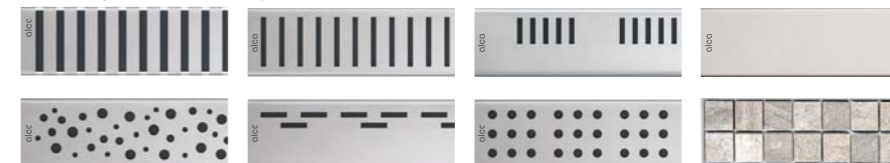

APZ12: 85 mm
63 l/min
Ø50

Grătare pentru APZ12 Optimal