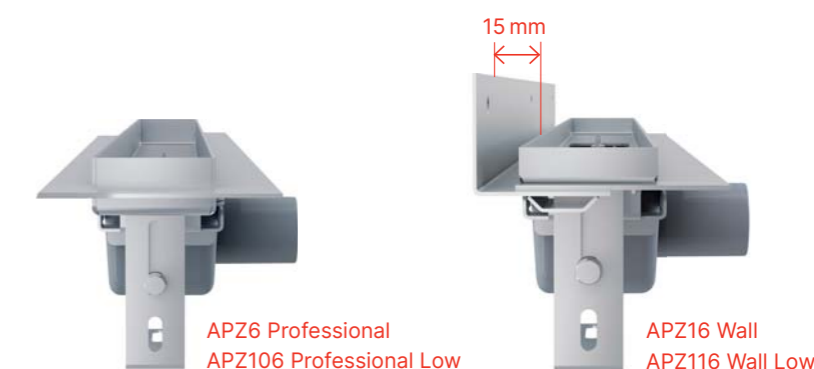

Grătar plin

Grătar prismatic

Grătar de sticlă

Grătar pentru încastrarea plăcilor de ceramică

O variantă a canalului de scurgere APZ16 Wall

Canalul de scurgere pentru duș APZ16Wall
combină beneficiile canalului APZ6 pentru
grătar plin cu flanșa verticală fixă la perete.