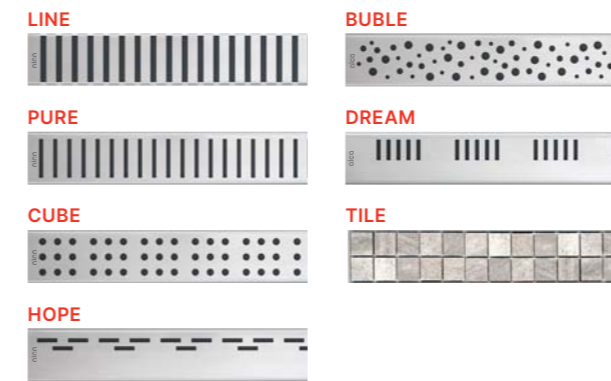

Toate într-un singur pachet