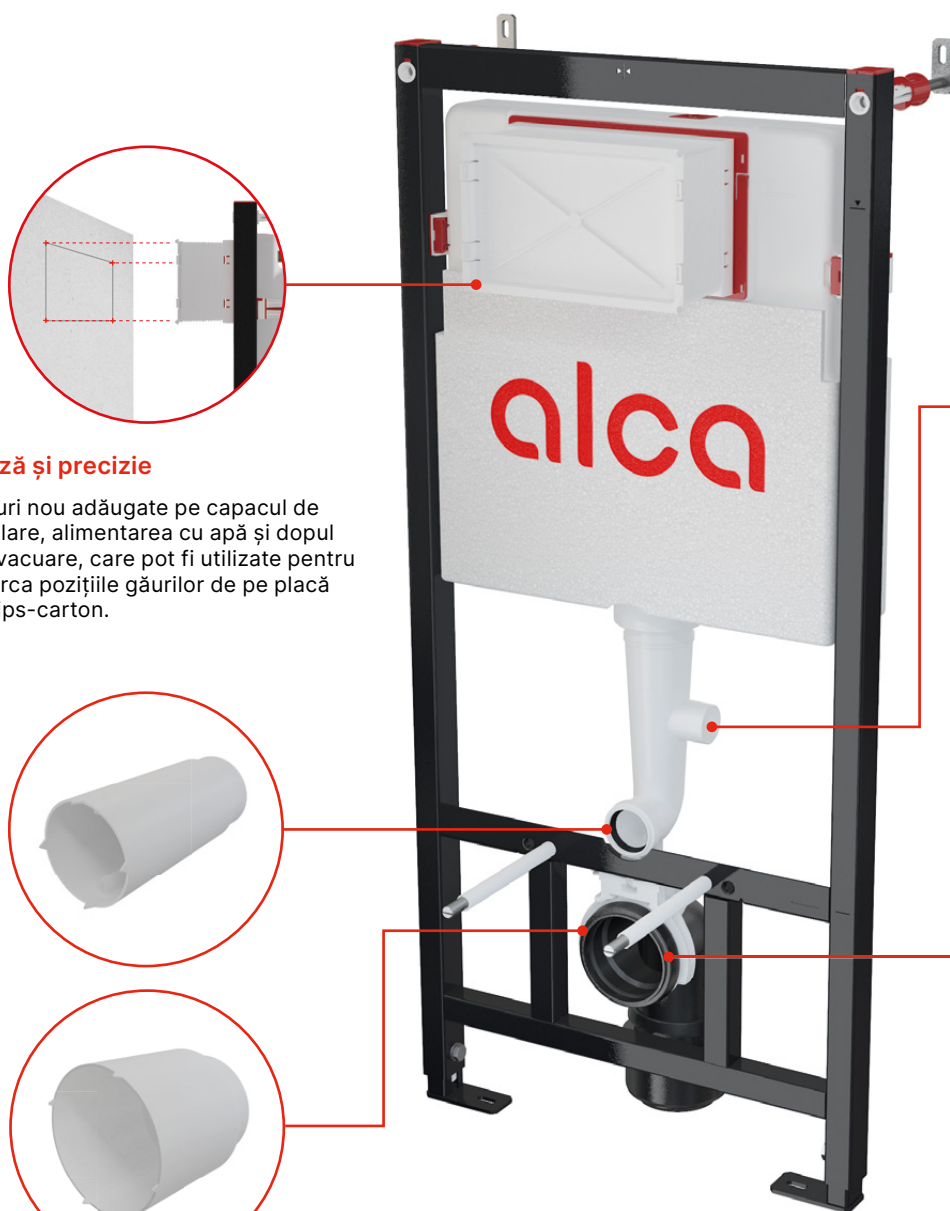

new

strat antibacterian

clapetă de acționare cu mecanism de înclinare

Inovații în sistemele WC 2025

Ușor, rapid și sigur

Inovațiile sistemelor de WC Alca pentru 2025 includ o serie de îmbunătățiri tehnice. Implementăm deja treptat aceste schimbări în procesul de producție. Aceste modificări se concentrează în primul rând pe simplificarea instalării și îmbunătățirea funcționalității generale a produselor. Aceste modificări fac instalarea mai rapidă, mai precisă și mai flexibilă. Cu accent pe fiabilitatea pe termen lung, sistemele de WC sunt proiectate pentru a satisface chiar și cele mai exigente cerințe tehnice de instalare.

Viteză și precizie

Știfturi nou adăugate pe capacul de instalare, alimentarea cu apă și dopul de evacuare, care pot fi utilizate pentru a marca pozițiile găurilor de pe placă de gips-carton.

Eliminare instantanee a mirosurilor

Conectorul de pe cotul de alimentare al sistemului WC oferă o conectare ușoară a ventilatorului de extracție. Acum este inclus și în sistemele Slim WC.

Conexiune ușoară și sigură la evacuare

Garnitură nouă cu margine dublă folosită acum în toate sistemele WC Alca. Împiedică mișcarea nedorită a garniturii la reglarea poziției cotului de evacuare.