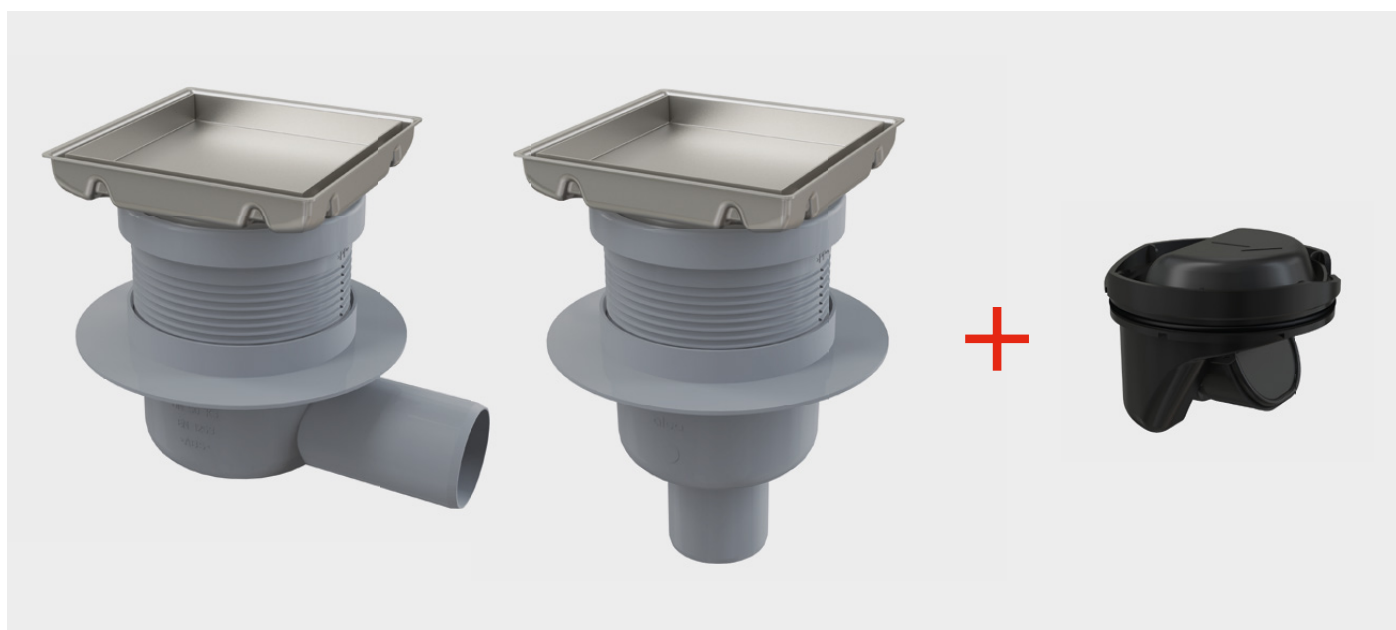

APV140S și APV240S – noi variante de sifoane de pardoseală

Sifonele de pardoseală APV140 și APV240 acum includ sifonare SMART în ambalaj disponibile sub codurile **APV140S** și **APV240S**.