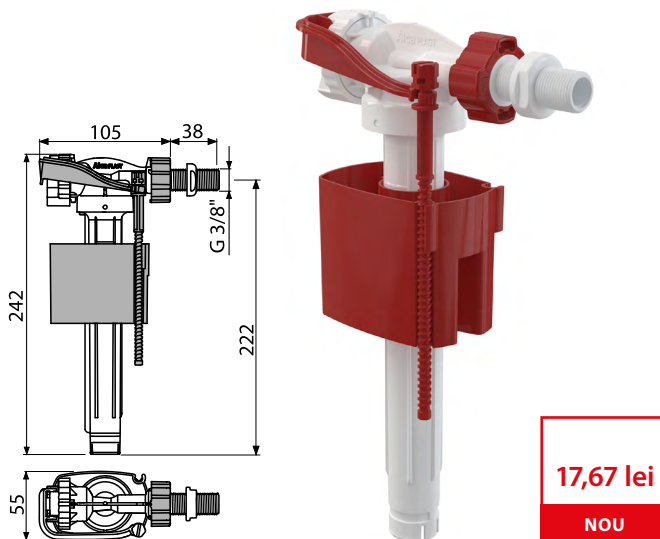

7

**A150-1/2"** (înlocuiește flotorul A15-1/2")

Flotor WC cu filet plastic, alimentare laterală, pentru rezervor WC din ceramică

**17,67 lei**  
**NOU**

Cantitate (ambalare)	70 buc
Dimensiuni (buc)	235×145×60 mm
EAN	8595580566678

**A150-3/8"** (înlocuiește flotorul A15-3/8")

Flotor WC cu filet plastic, alimentare laterală, pentru rezervor WC din ceramică

**17,67 lei**  
**NOU**

Cantitate (ambalare)	70 buc
Dimensiuni (buc)	235×145×60 mm
EAN	8595580566685

**A150P-1/2"** (înlocuiește flotorul A15P-1/2")

Flotor WC cu filet plastic, alimentare laterală, pentru rezervor WC din plastic

**17,67 lei**  
**NOU**

Cantitate (ambalare)	70 buc
Dimensiuni (buc)	235×130×60 mm
EAN	8595580566692