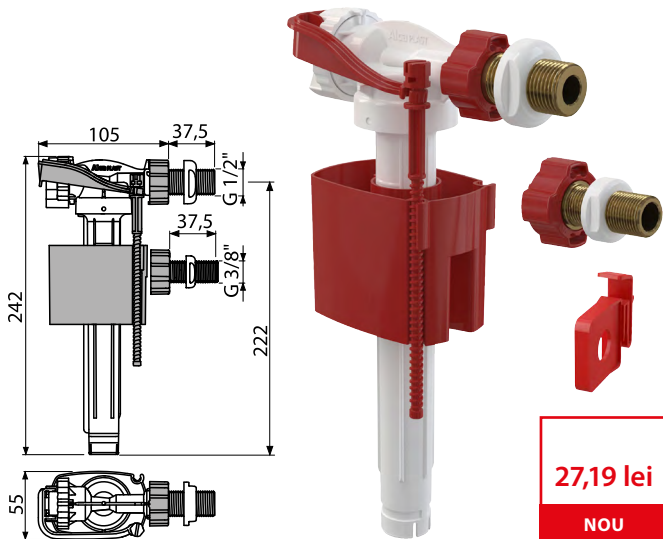

**A160-3/8"** (înlocuiește flotorul A16-3/8")

Flotor WC cu filet alamă, alimentare laterală, pentru rezervor WC din ceramică

**21,54 lei**  
NOU

Cantitate (ambalare)	70 buc
Dimensiuni (buc)	235x145x60 mm
EAN	8595580566715

**A160P-3/8"** (înlocuiește flotorul A16P-3/8")

Flotor WC cu filet alamă, alimentare laterală, pentru rezervor WC din plastic

**21,54 lei**  
NOU

Cantitate (ambalare)	70 buc
Dimensiuni (buc)	235x130x60 mm
EAN	8595580566746

**A150UNI**

Flotor WC cu filet plastic, alimentare laterală, universal

**N**

**18,88 lei**  
NOU

Cantitate (ambalare)	70 buc
Dimensiuni (buc)	235x145x60 mm
EAN	8595580566685

NOU

9

**A160UNI**

Flotor WC cu filet alamă, alimentare laterală, universal

N

27,19 lei

NOU

Cantitate (ambalare)	36 buc
Dimensiuni (buc)	235×145×60 mm
EAN	8595580566715

**LIChIDARE DE STOC**

Noile flotoare cu alimentare laterală înlocuiesc gama actuală de flotoare.