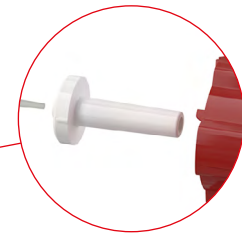

DURABILITATE SPORITĂ ÎMPOTRIVA IMPURITĂȚILOR

Asigurat de o **formă conică a filtrului**