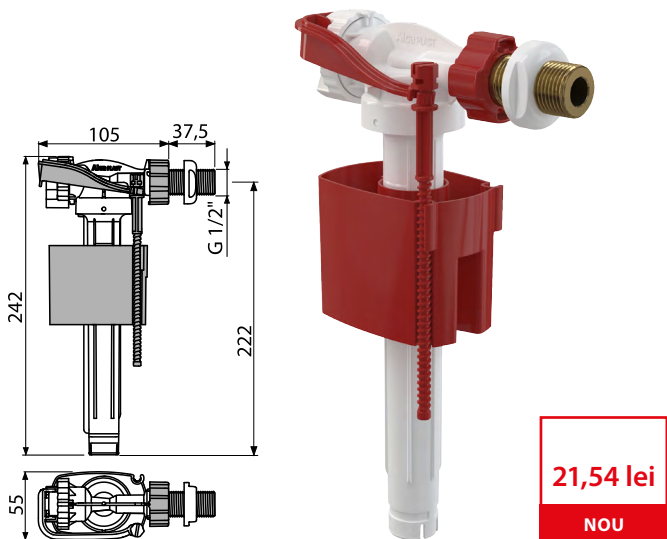

**A150P-1/2"** (înlocuiește flotorul A15P-1/2")

Flotor WC cu filet plastic, alimentare laterală, pentru rezervor WC din plastic

**17,67 lei**  
**NOU**

Cantitate (ambalare)	70 buc
Dimensiuni (buc)	235×130×60 mm
EAN	8595580566692

**A150P-3/8"** (înlocuiește flotorul A15P-3/8")

Flotor WC cu filet plastic, alimentare laterală, pentru rezervor WC din plastic

**17,67 lei**  
**NOU**

Cantitate (ambalare)	70 buc
Dimensiuni (buc)	235×130×60 mm
EAN	8595580566708

**NOU**

8

**A160-1/2"** (înlocuiește flotorul A16-1/2")

Flotor WC cu filet alamă, alimentare laterală, pentru rezervor WC din ceramică

**21,54 lei**  
NOU

Cantitate (ambalare)	70 buc
Dimensiuni (buc)	235x145x60 mm
EAN	8595580566722

**A160-3/8"** (înlocuiește flotorul A16-3/8")

Flotor WC cu filet alamă, alimentare laterală, pentru rezervor WC din ceramică

**21,54 lei**  
NOU

Cantitate (ambalare)	70 buc
Dimensiuni (buc)	235x145x60 mm
EAN	8595580566715