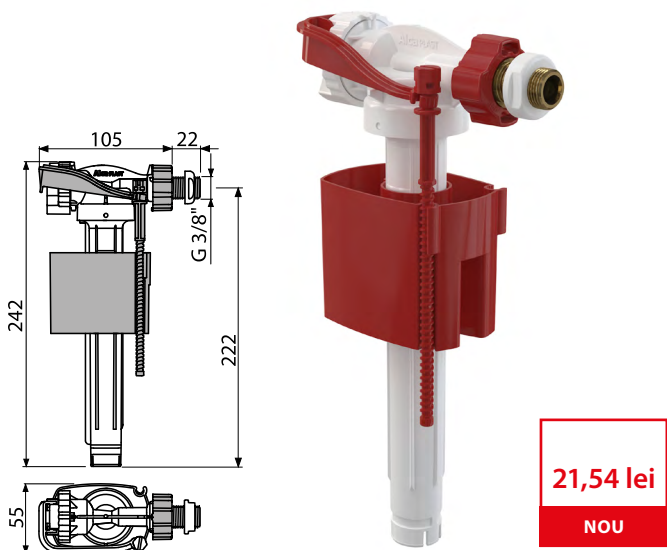

**NOU**

8

**A160-1/2"** (înlocuiește flotorul A16-1/2")

Flotor WC cu filet alamă, alimentare laterală, pentru rezervor WC din ceramică

**21,54 lei**  
NOU

Cantitate (ambalare)	70 buc
Dimensiuni (buc)	235x145x60 mm
EAN	8595580566722

**A160-3/8"** (înlocuiește flotorul A16-3/8")

Flotor WC cu filet alamă, alimentare laterală, pentru rezervor WC din ceramică

**21,54 lei**  
NOU

Cantitate (ambalare)	70 buc
Dimensiuni (buc)	235x145x60 mm
EAN	8595580566715

**A160P-3/8"** (înlocuiește flotorul A16P-3/8")

Flotor WC cu filet alamă, alimentare laterală, pentru rezervor WC din plastic

**21,54 lei**  
NOU

Cantitate (ambalare)	70 buc
Dimensiuni (buc)	235x130x60 mm
EAN	8595580566746