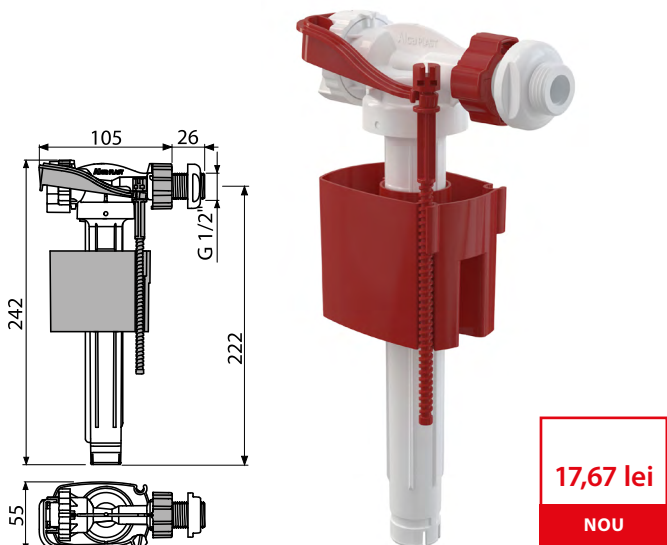

7

**A150-1/2"** (înlocuiește flotorul A15-1/2")

Flotor WC cu filet plastic, alimentare laterală, pentru rezervor WC din ceramică

**17,67 lei**  
**NOU**

Cantitate (ambalare)	70 buc
Dimensiuni (buc)	235×145×60 mm
EAN	8595580566678

**A150-3/8"** (înlocuiește flotorul A15-3/8")

Flotor WC cu filet plastic, alimentare laterală, pentru rezervor WC din ceramică

**17,67 lei**  
**NOU**

Cantitate (ambalare)	70 buc
Dimensiuni (buc)	235×145×60 mm
EAN	8595580566685

**A150P-1/2"** (înlocuiește flotorul A15P-1/2")

Flotor WC cu filet plastic, alimentare laterală, pentru rezervor WC din plastic

**17,67 lei**  
**NOU**

Cantitate (ambalare)	70 buc
Dimensiuni (buc)	235×130×60 mm
EAN	8595580566692

**A150P-3/8"** (înlocuiește flotorul A15P-3/8")

Flotor WC cu filet plastic, alimentare laterală, pentru rezervor WC din plastic

**17,67 lei**  
**NOU**

Cantitate (ambalare)	70 buc
Dimensiuni (buc)	235×130×60 mm
EAN	8595580566708