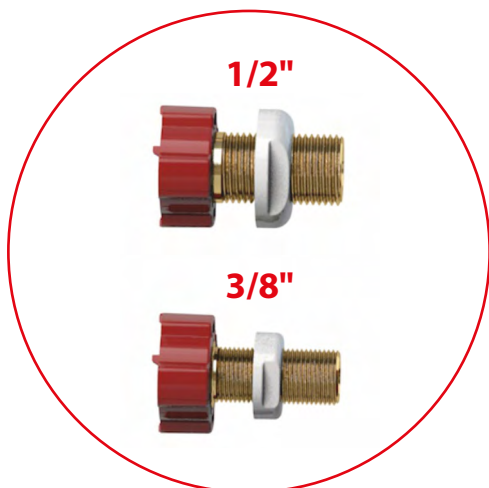

### ÎNTOTDEAUNA ACELAȘI NIVEL AL APEI

Indiferent de presiunea apei din conducte

Suport din carton pentru prezentare

NOU

5

## FLOTOARE WC CU EVACUARE LATERALĂ UNIVERSALE

O soluție confortabilă pentru instalatori sau clienții finali care nu sunt siguri de ce tip de supapă au nevoie pentru rezervorul lor.

Pachetul conține două tipuri de filet