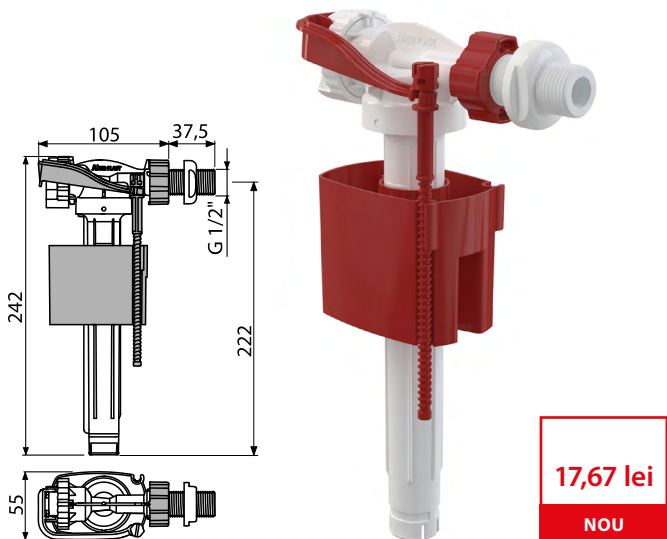

Cod vechi	Cod nou	Același preț	Racord de apă	Materialul firului	Aplicabilitate		
A15-1/2"	A150-1/2"	același preț	1/2"	plastic	rezervoare ceramice		
A15-3/8"	A150-3/8"	același preț	3/8"	plastic	rezervoare ceramice		
A15P-1/2"	A150P-1/2"	același preț	1/2"	plastic		rezervoare WC din plastic	
A15P-3/8"	A150P-3/8"	același preț	3/8"	plastic		rezervoare WC din plastic	
A16-1/2"	A160-1/2"	același preț	1/2"	metal *	rezervoare ceramice		
A16-3/8"	A160-3/8"	același preț	3/8"	metal **	rezervoare ceramice		
A16P-3/8"	A160P-3/8"	același preț	3/8"	metal **		rezervoare WC din plastic	sisteme WC
	A150UNI		1/2", 3/8"	plastic	rezervoare ceramice	rezervoare WC din plastic	sisteme WC
	A160UNI		1/2", 3/8"	metal	rezervoare ceramice	rezervoare WC din plastic	sisteme WC

**A150 1/2"**      **A160 1/2"**

**A150 3/8"**      **A160 3/8"**

**A150P 1/2"**      **A160P 3/8"**

**A150P 3/8"**

**A150UNI**      **A160UNI**

**2 IN 1**      **2 IN 1**

**INOVAȚIE**      **PRODUSE NOI**

**NOU**

7

**A150-1/2"** (înlocuiește flotorul A15-1/2")

Flotor WC cu filet plastic, alimentare laterală, pentru rezervor WC din ceramică

**17,67 lei**  
**NOU**

Cantitate (ambalare)	70 buc
Dimensiuni (buc)	235×145×60 mm
EAN	8595580566678

**A150-3/8"** (înlocuiește flotorul A15-3/8")

Flotor WC cu filet plastic, alimentare laterală, pentru rezervor WC din ceramică

**17,67 lei**  
**NOU**

Cantitate (ambalare)	70 buc
Dimensiuni (buc)	235×145×60 mm
EAN	8595580566685