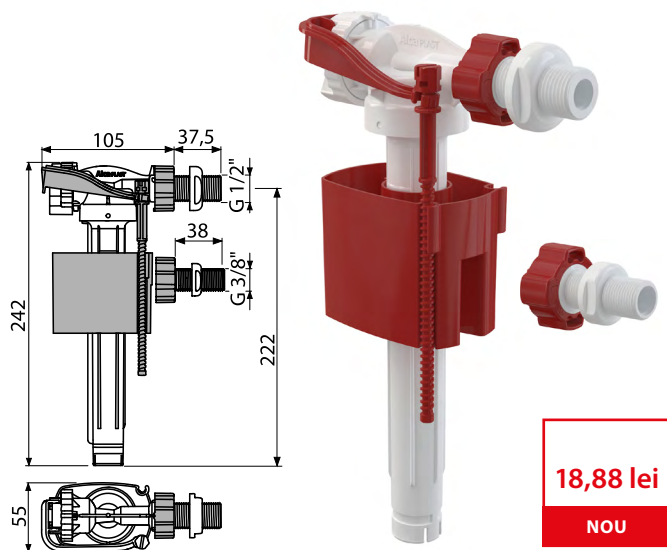

**A160-3/8"** (înlocuiește flotorul A16-3/8")

Flotor WC cu filet alamă, alimentare laterală, pentru rezervor WC din ceramică

**21,54 lei**  
NOU

Cantitate (ambalare)	70 buc
Dimensiuni (buc)	235x145x60 mm
EAN	8595580566715

**A160P-3/8"** (înlocuiește flotorul A16P-3/8")

Flotor WC cu filet alamă, alimentare laterală, pentru rezervor WC din plastic

**21,54 lei**  
NOU

Cantitate (ambalare)	70 buc
Dimensiuni (buc)	235x130x60 mm
EAN	8595580566746

**A150UNI**

Flotor WC cu filet plastic, alimentare laterală, universal

**N**

**18,88 lei**  
NOU

Cantitate (ambalare)	70 buc
Dimensiuni (buc)	235x145x60 mm
EAN	8595580566685

NOU

9

**A160UNI**

Flotor WC cu filet alamă, alimentare laterală, universal

N

27,19 lei

NOU

Cantitate (ambalare)	36 buc
Dimensiuni (buc)	235×145×60 mm
EAN	8595580566715

**LIChIDARE DE STOC**

Noile flotoare cu alimentare laterală înlocuiesc gama actuală de flotoare.