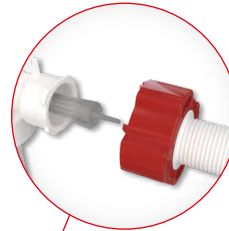

ÎNTREȚINERE UȘOARĂ ȘI SERVICE RAPID

Curățarea filtrului cu ajutorul **sistemului CLICK** fără a demonta tubul