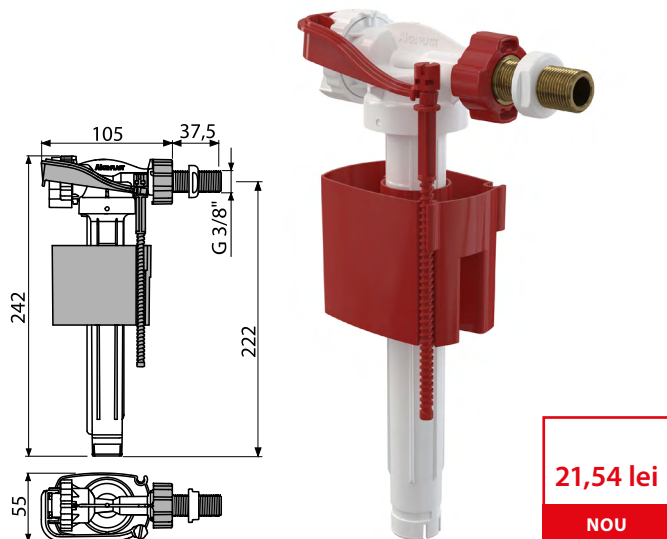

**A150P-3/8"** (înlocuiește flotorul A15P-3/8")

Flotor WC cu filet plastic, alimentare laterală, pentru rezervor WC din plastic

**17,67 lei**  
**NOU**

Cantitate (ambalare)	70 buc
Dimensiuni (buc)	235×130×60 mm
EAN	8595580566708

**NOU**

8

**A160-1/2"** (înlocuiește flotorul A16-1/2")

Flotor WC cu filet alamă, alimentare laterală, pentru rezervor WC din ceramică

**21,54 lei**  
NOU

Cantitate (ambalare)	70 buc
Dimensiuni (buc)	235x145x60 mm
EAN	8595580566722

**A160-3/8"** (înlocuiește flotorul A16-3/8")

Flotor WC cu filet alamă, alimentare laterală, pentru rezervor WC din ceramică

**21,54 lei**  
NOU

Cantitate (ambalare)	70 buc
Dimensiuni (buc)	235x145x60 mm
EAN	8595580566715

**A160P-3/8"** (înlocuiește flotorul A16P-3/8")

Flotor WC cu filet alamă, alimentare laterală, pentru rezervor WC din plastic

**21,54 lei**  
NOU

Cantitate (ambalare)	70 buc
Dimensiuni (buc)	235x130x60 mm
EAN	8595580566746