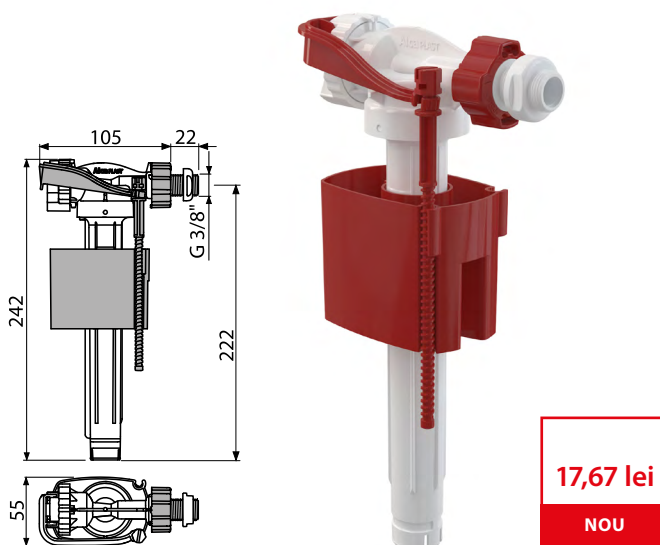

**A150-3/8"** (înlocuiește flotorul A15-3/8")

Flotor WC cu filet plastic, alimentare laterală, pentru rezervor WC din ceramică

**17,67 lei**  
**NOU**

Cantitate (ambalare)	70 buc
Dimensiuni (buc)	235×145×60 mm
EAN	8595580566685

**A150P-1/2"** (înlocuiește flotorul A15P-1/2")

Flotor WC cu filet plastic, alimentare laterală, pentru rezervor WC din plastic

**17,67 lei**  
**NOU**

Cantitate (ambalare)	70 buc
Dimensiuni (buc)	235×130×60 mm
EAN	8595580566692

**A150P-3/8"** (înlocuiește flotorul A15P-3/8")

Flotor WC cu filet plastic, alimentare laterală, pentru rezervor WC din plastic

**17,67 lei**  
**NOU**

Cantitate (ambalare)	70 buc
Dimensiuni (buc)	235×130×60 mm
EAN	8595580566708

**NOU**

8

**A160-1/2"** (înlocuiește flotorul A16-1/2")

Flotor WC cu filet alamă, alimentare laterală, pentru rezervor WC din ceramică

**21,54 lei**  
NOU

Cantitate (ambalare)	70 buc
Dimensiuni (buc)	235x145x60 mm
EAN	8595580566722