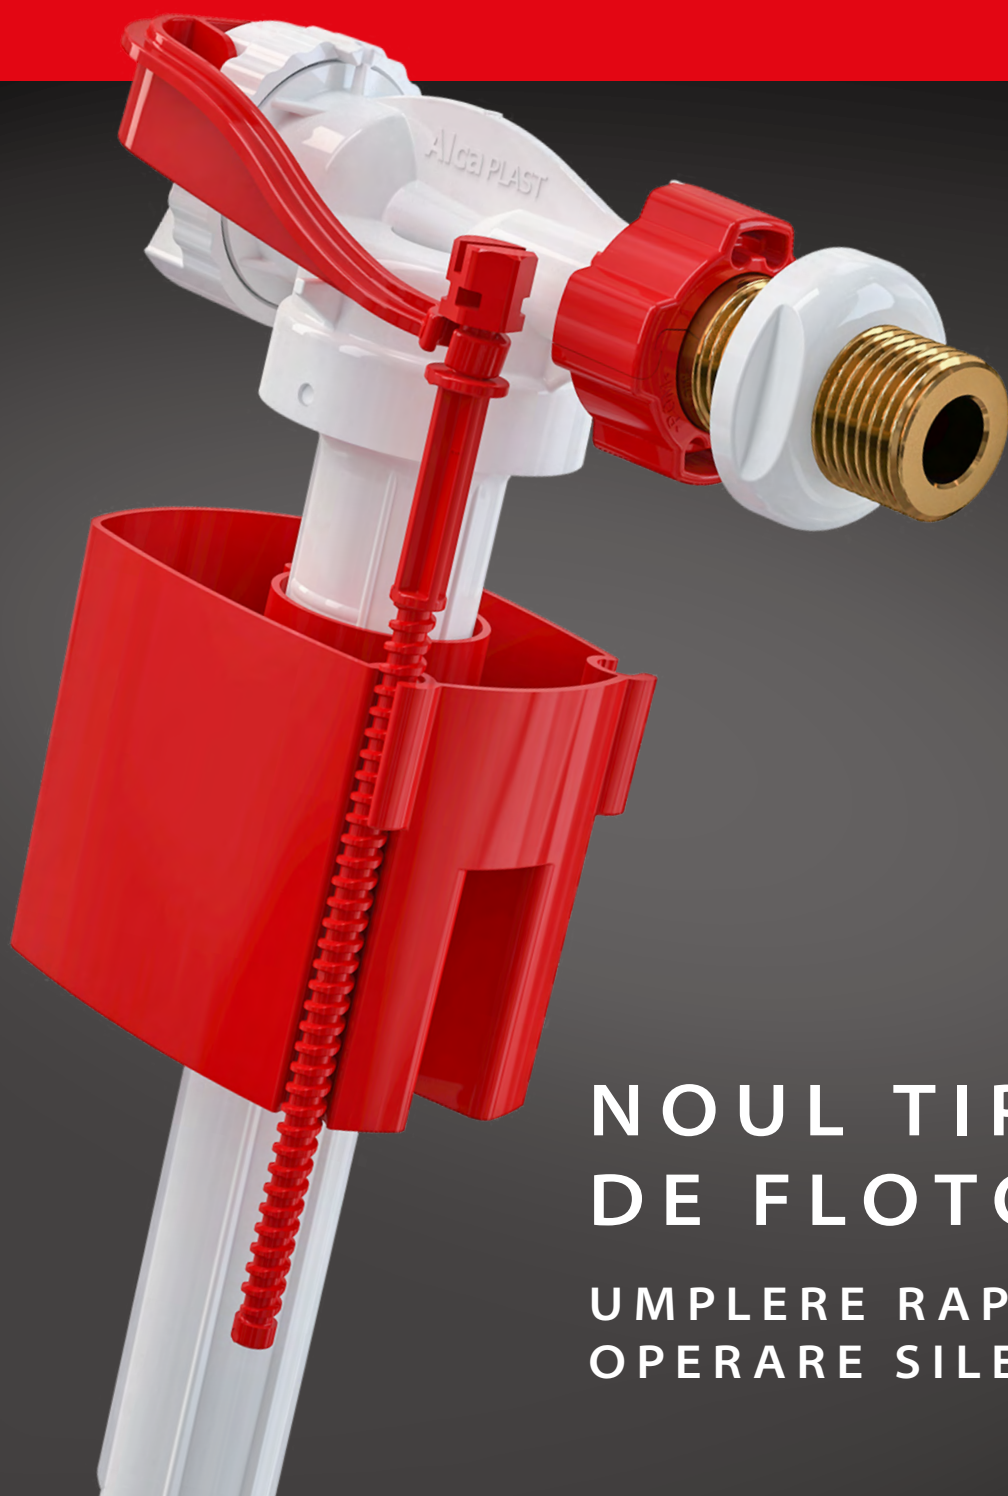

# INFO

1/2021

[www.alcaplast.ro](http://www.alcaplast.ro)

NOUL TIP  
DE FLOTOR WC

UMPLERE RAPIDĂ  
OPERARE SILENȚIOASĂ

**NOILE FLOTOARE WC CU ALIMENTARE LATERALĂ.....3**

**SCHIMBAREA CODULUI PENTRU CAPACELE WC A3550, A3551 ..... 10**