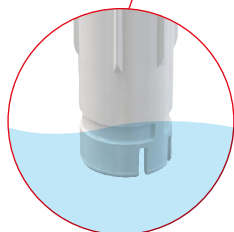

NOU

4

FLOTOARE WC CU ALIMENTARE LATERALĂ

Am proiectat noua gamă de flotoare în primul rând pentru a fi rapide, excepțional de rezistente la impuritățile conținute în apă și pentru a rezista perfect la o gamă largă de presiuni cuprinse între 0,05–1,6 MPa (0,5–16 bar) în diferite țări din jurul lumii.

ÎNTREȚINERE UȘOARĂ ȘI SERVICE RAPID

Curățarea filtrului cu ajutorul **sistemului CLICK** fără a demonta tubul

DURABILITATE SPORITĂ ÎMPOTRIVA IMPURITĂȚILOR

Asigurat de o **formă conică a filtrului**

UMPLERE SUPER-RAPIDĂ A REZERVORULUI

Umplere de **2 ori mai rapidă** fără utilizarea unui amortizor

UMPLERE SILENȚIOASĂ

Cu un amortizor al debitului de apă

FIABILITATE MAXIMĂ

Noua membrană funcționează chiar și cu fluctuații ale presiunii apei de **0,05–1,6 MPa (0,5–16 bar)**

FĂRĂ RECOL

Datorită închiderii ușoare a supapei

DURATĂ DE VIAȚĂ MAI LUNGĂ

Flotorul este fabricat dintr-un material care **este mai rezistent la calcar**

UNIVERSAL

Concepute pentru **rezervoare de toaletă** din plastic și ceramică și rezervoare WC încastrate

ÎNTOTDEAUNA ACELAȘI NIVEL AL APEI

Indiferent de presiunea apei din conducte

Suport din carton pentru prezentare