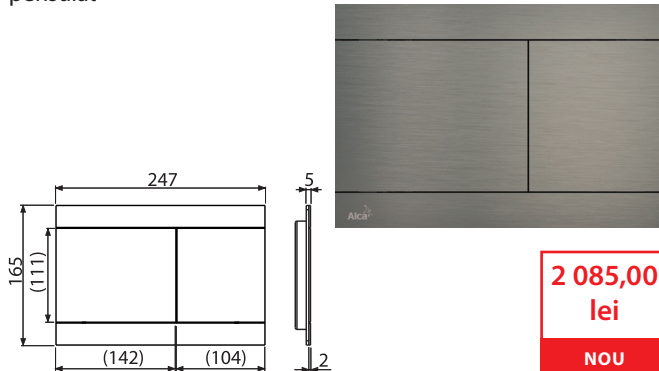

Clapetă de acționare pentru rezervor încastrat, NICKEL-lucios

2 085,00
lei
NOU

DIN
III. Q

Cantitate (ambalare) FUN-N-P	10 buc
Dimensiuni (buc)	255x85x175 mm
Greutate (buc)	1,4462 kg
EAN	8595580571481

FUN-N-B

Clapetă de acționare pentru rezervor încastrat, NICKEL-mat pensulat

2 085,00
lei
NOU

Cantitate (ambalare) FUN-N-B	10 buc
Dimensiuni (buc)	255x85x175 mm
Greutate (buc)	1,4462 kg
EAN	8595580571498

NOU

7

FUN-GM-P