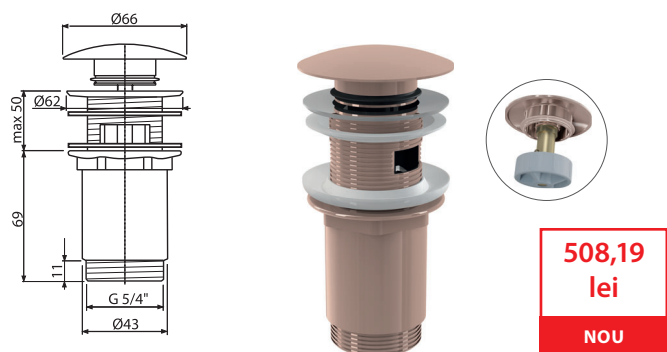

A392-RG-P

Ventil lavoar CLICK/CLACK 5/4", metalic cu preaplin, bronz-antic, RED GOLD-lucios

Cantitate (ambalare) A392-RG-P	30 buc
Dimensiuni (buc)	150x75x75 mm
Greutate (buc)	0,4074 kg
EAN	8595580571627