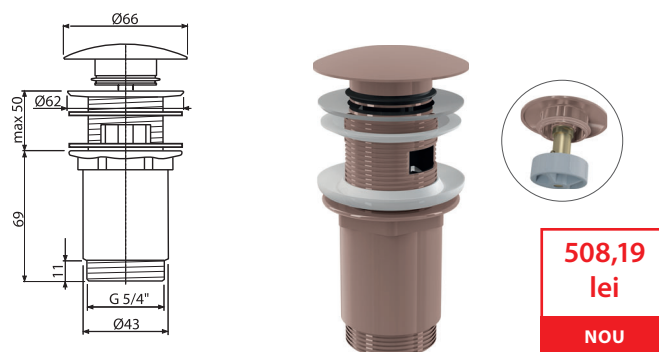

A392-RG-B

Ventil lavoar CLICK/CLACK 5/4", metalic cu preaplin, bronz-antic, RED GOLD-mat pensulat

Cantitate (ambalare) A392-RG-B	30 buc
Dimensiuni (buc)	150x75x75 mm
Greutate (buc)	0,4074 kg
EAN	8595580571634