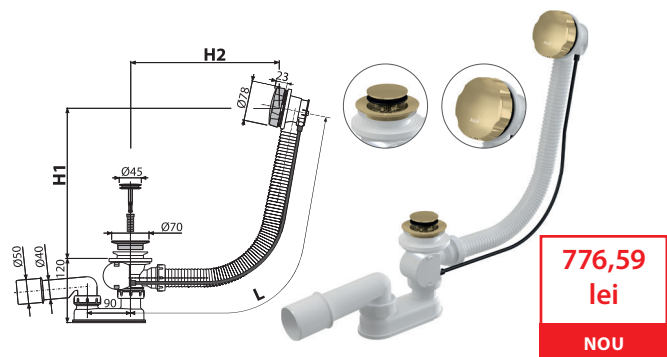

Robinet colțar cu filtru 1/2"×3/8", GUN METAL-lucios

316,79
lei

NOU

Cantitate (ambalare) ARV001-GM-P	60 buc
Dimensiuni (buc)	150×45×65 mm
Greutate (buc)	0,3198 kg
EAN	8595580571764

ARV001-GM-B

Robinet colțar cu filtru 1/2"×3/8", GUN METAL-mat pensulat

316,79
lei

NOU

Cantitate (ambalare) ARV001-GM-B	60 buc
Dimensiuni (buc)	150×45×65 mm
Greutate (buc)	0,3198 kg
EAN	8595580571771

NOU

14

A55K-G-P

Ventil cadă automat cu sifon și preaplin, GOLD-lucios

Cantitate (ambalare) A55K-G-P	20 buc
Dimensiuni (buc)	380×85×145 mm
Greutate (buc)	0,8476 kg
EAN	8595580571900

A55K-G-B

Ventil cadă automat cu sifon și preaplin, GOLD-mat pensulat

Cantitate (ambalare) A55K-G-B	20 buc
Dimensiuni (buc)	380×85×145 mm
Greutate (buc)	0,8476 kg
EAN	8595580571917

A55K-RG-P

Ventil cadă automat cu sifon și preaplin, RED GOLD-lucios