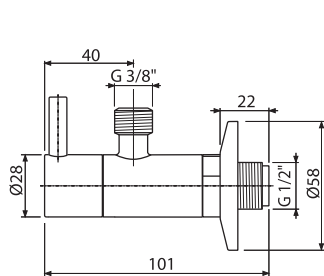

316,79 lei

NOU

Cantitate (ambalare) ARV001-RG-P	60 buc
Dimensiuni (buc)	150×45×65 mm
Greutate (buc)	0,3198 kg
EAN	8595580571702

ARV001-RG-B

Robinet colțar cu filtru 1/2"×3/8", RED GOLD-mat pensulat

316,79 lei

NOU

Cantitate (ambalare) ARV001-RG-B	60 buc
Dimensiuni (buc)	150×45×65 mm
Greutate (buc)	0,3198 kg
EAN	8595580571719

ARV001-N-P

Robinet colțar cu filtru 1/2"×3/8", NICKEL-lucios

316,79 lei

NOU

Cantitate (ambalare) ARV001-N-P	60 buc
Dimensiuni (buc)	150×45×65 mm
Greutate (buc)	0,3198 kg
EAN	8595580571726