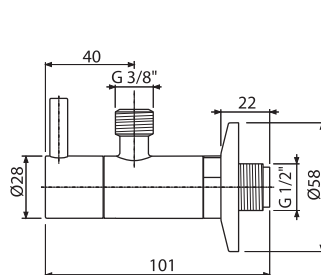

ARV001-RG-B

Robinet colțar cu filtru 1/2"×3/8", RED GOLD-mat pensulat

316,79 lei

NOU

Cantitate (ambalare) ARV001-RG-B	60 buc
Dimensiuni (buc)	150×45×65 mm
Greutate (buc)	0,3198 kg
EAN	8595580571719