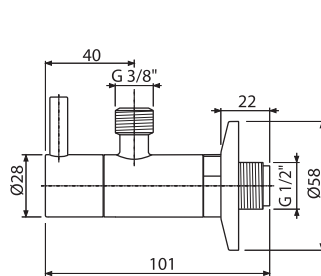

ARV001-N-B

Robinet colțar cu filtru 1/2"×3/8", NICKEL-mat pensulat

316,79 lei

NOU

Cantitate (ambalare) ARV001-N-B	60 buc
Dimensiuni (buc)	150×45×65 mm
Greutate (buc)	0,3198 kg
EAN	8595580571733