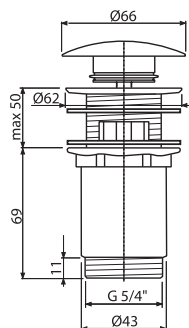

NOU

11

A392-GM-P

Ventil lavoar CLICK/CLACK 5/4", metalic cu preaplin, bronz-antic, GUN METAL-lucios

508,19
lei

NOU

Cantitate (ambalare) A392-GM-P	30 buc
Dimensiuni (buc)	150x75x75 mm
Greutate (buc)	0,4074 kg
EAN	8595580571689