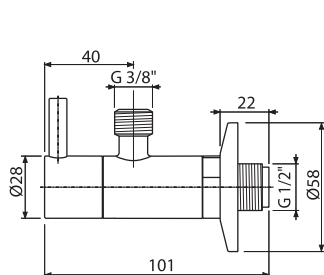

Robinet colțar cu filtru 1/2"×3/8", GOLD-mat pensulat

316,79 lei

NOU

Cantitate (ambalare) ARV001-G-B	60 buc
Dimensiuni (buc)	150×45×65 mm
Greutate (buc)	0,3198 kg
EAN	8595580571757

ARV001-RG-P

Robinet colțar cu filtru 1/2"×3/8", RED GOLD-lucios