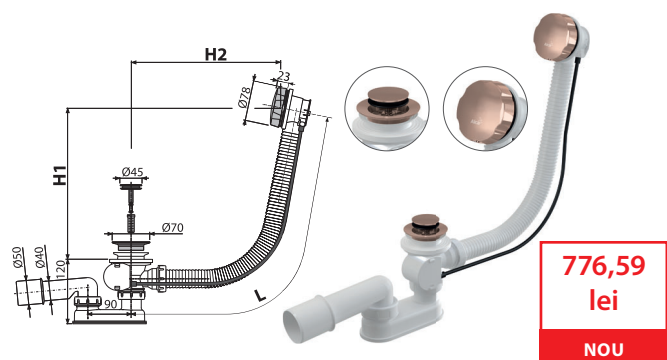

A55K-G-B

Ventil cadă automat cu sifon și preaplin, GOLD-mat pensulat

Cantitate (ambalare) A55K-G-B	20 buc
Dimensiuni (buc)	380×85×145 mm
Greutate (buc)	0,8476 kg
EAN	8595580571917

A55K-RG-P

Ventil cadă automat cu sifon și preaplin, RED GOLD-lucios