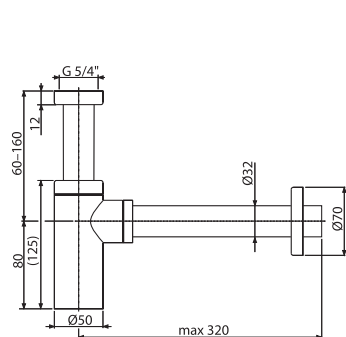

NOU

8

A400-G-P

Sifon lavoar DN32, GOLD-lucios

1 044,08 lei
NOU

Cantitate (ambalare) A400-G-P	12 buc
Dimensiuni (buc)	330x70x150 mm
Greutate (buc)	0,8974 kg
EAN	8595580571580

A400-G-B

Sifon lavoar DN32, GOLD-mat pensulat