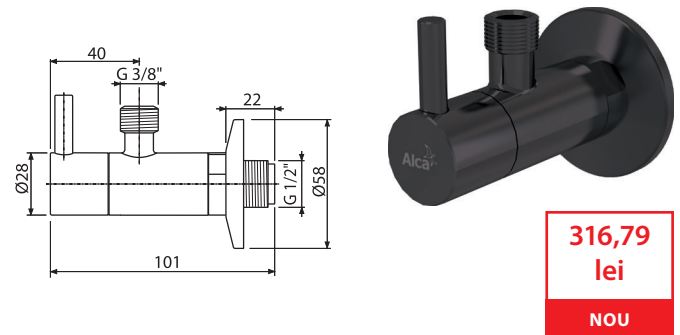

Robinet colțar cu filtru 1/2"×3/8", GUN METAL-lucios

316,79
lei

NOU

Cantitate (ambalare) ARV001-GM-P	60 buc
Dimensiuni (buc)	150×45×65 mm
Greutate (buc)	0,3198 kg
EAN	8595580571764

ARV001-GM-B

Robinet colțar cu filtru 1/2"×3/8", GUN METAL-mat pensulat