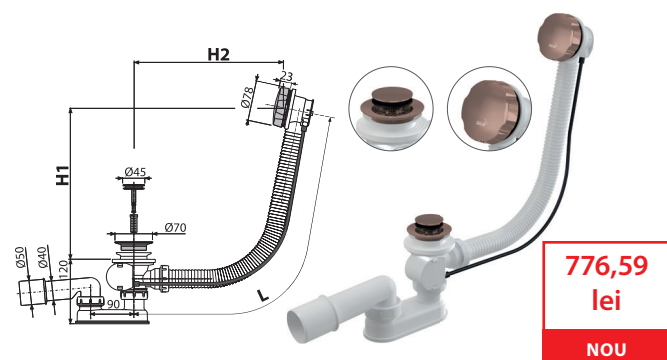

A55K-RG-B

Ventil cadă automat cu sifon și preaplin, RED GOLD-mat pensulat

Cantitate (ambalare) A55K-RG-B	20 buc
Dimensiuni (buc)	380×85×145 mm
Greutate (buc)	0,8476 kg
EAN	8595580571870