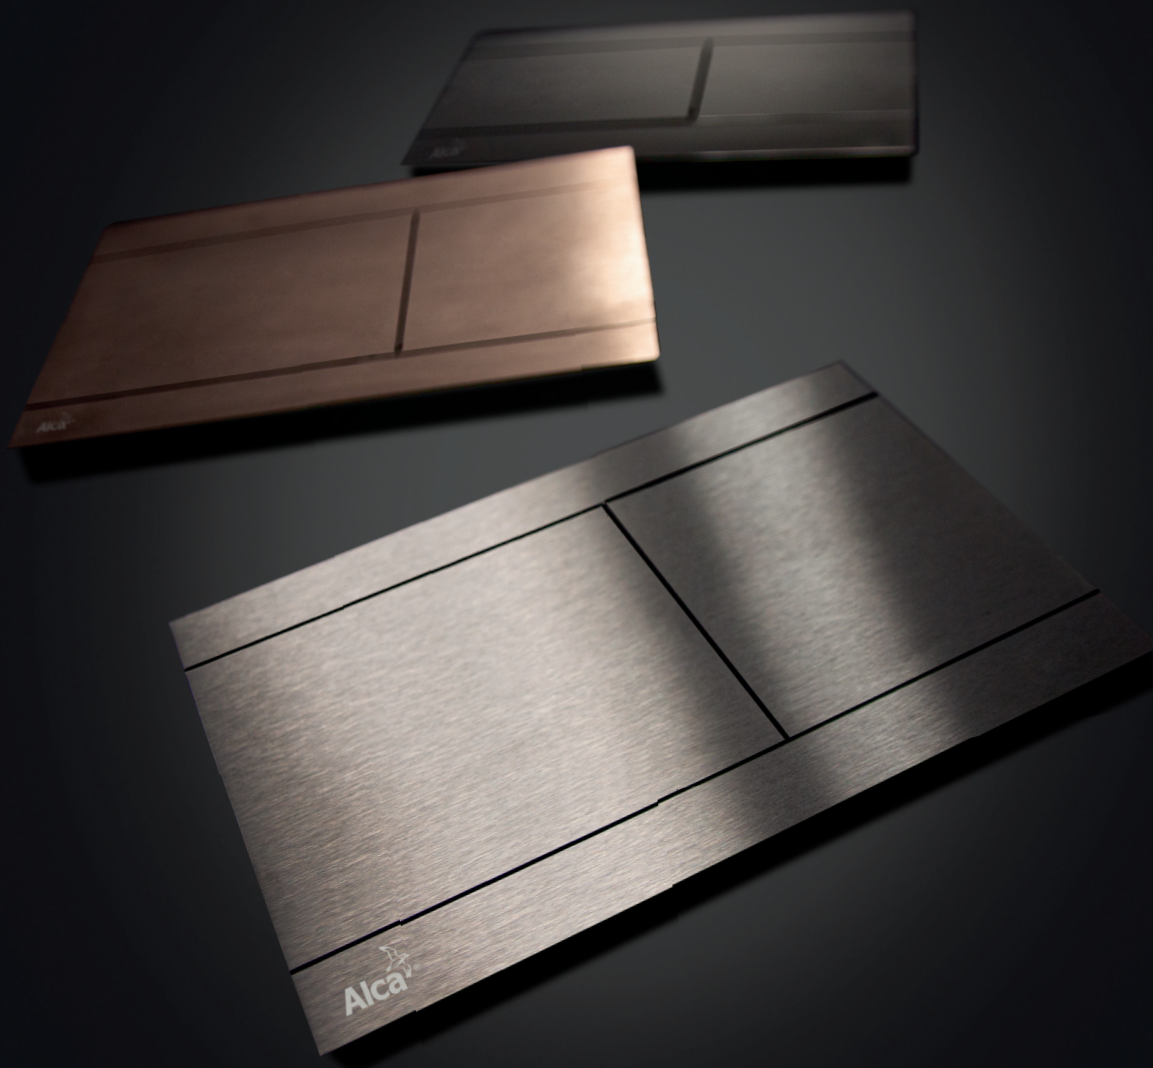

NOU

3

CLAPETE DE ACȚIONARE INDIVIDUAL FLAT

Individualitatea fiecărei persoane aduce cu sine cerințe individuale în designul interior. De aceea, introducem pe piață clapete de acționare care combină culori atractive cu suprafețe extrem de rezistente. Astfel, se creează un produs de lux la cea mai înaltă calitate posibilă, rezistent la orice abraziune sau zgârieturi.