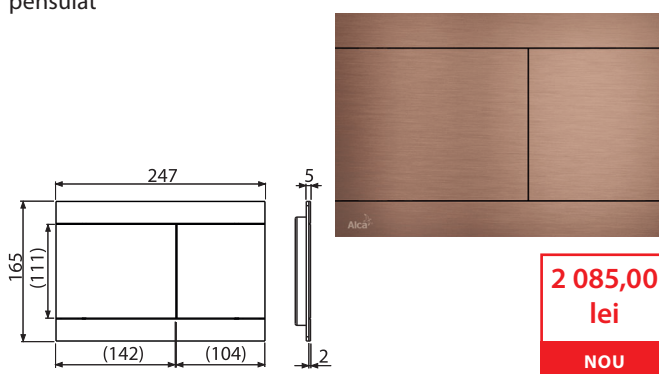

FUN-G-B

Clapetă de acționare pentru rezervor încastrat, GOLD-mat pensulat

2 085,00
lei
NOU

Cantitate (ambalare) FUN-G-B	10 buc
Dimensiuni (buc)	255x85x175 mm
Greutate (buc)	1,4462 kg
EAN	8595580571511

FUN-RG-P

Clapetă de acționare pentru rezervor încastrat, RED GOLD-lucios

2 085,00
lei
NOU

DIN
III. Q

Cantitate (ambalare) FUN-RG-P	10 buc
Dimensiuni (buc)	255x85x175 mm
Greutate (buc)	1,4462 kg
EAN	8595580571467

FUN-RG-B

Clapetă de acționare pentru rezervor încastrat, RED GOLD-mat pensulat

2 085,00
lei
NOU

Cantitate (ambalare) FUN-RG-B	10 buc
Dimensiuni (buc)	255x85x175 mm
Greutate (buc)	1,4462 kg
EAN	8595580571474

FUN-N-P