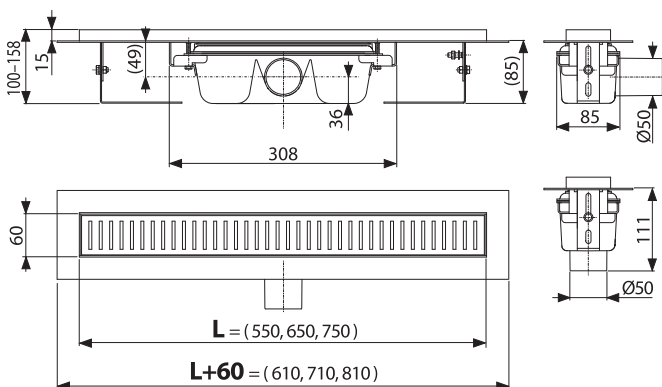

NOU

19

CANAL DE DUȘ APZ1 CU GRĂȚAR LINE ÎN PACHET ALL-IN-ONE

Cel mai popular canal de duș din oțel inoxidabil APZ1 poate fi acum achiziționat împreună cu grătarul LINE și toate accesoriile ca pachet all-in-one. Canalul de duș include, de asemenea, un sifon anti-miros combinat SMART. Lungimile disponibile sunt 550, 650 și 750 mm.

APZ1SMART-LINE

Canal de scurgere pentru duș cu margine pentru grătar perforat (grătarul nu este inclus) (550, 650, 750 mm)

25
ANI GARANȚIE

Dacă nu există flux de apă prin sifon, clapele rămân închise. În cazul în care apa nu curge prin sifon, flanșele rămân închise și chiar dacă se usucă, acestea previn pătrunderea mirosului din canalizare..

Când apa curge în interior, flanșele se deschid și permit evacuarea acesteia.

LINE

Oțel inoxidabil-mat
Grătarul este inclus

Pachetul conține

- canal de scurgere liniar
- grătar LINE
- bandă hidroizolație pentru toată lungimea rigolei
- sifon anti miros combinat SMART
- kit de ancorare (șuruburi, dibluri)
- picioare de fixare
- cârlig

754,71
lei
NOU

Cantitate (ambalare) APZ1SMART-LINE-550	24 buc
Dimensiuni (buc)	620x100x160 mm
Greutate (buc)	2,9564 kg
EAN	8595580567958

798,26
lei
NOU

Cantitate (ambalare) APZ1SMART-LINE-650	20 buc
Dimensiuni (buc)	720x100x160 mm
Greutate (buc)	3,3492 kg
EAN	8595580567217

849,75
lei
NOU

Cantitate (ambalare) APZ1SMART-LINE-750	16 buc
Dimensiuni (buc)	820x100x160 mm
Greutate (buc)	3,7242 kg
EAN	8595580566623