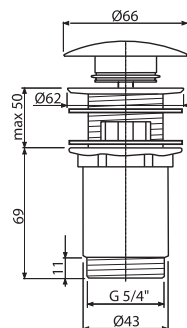

A392-GM-B

Ventil lavoar CLICK/CLACK 5/4", metalic cu preaplin, bronz-antic, GUN METAL-mat pensulat

508,19
lei

NOU

Cantitate (ambalare) A392-GM-B	30 buc
Dimensiuni (buc)	150x75x75 mm
Greutate (buc)	0,4074 kg
EAN	8595580571696