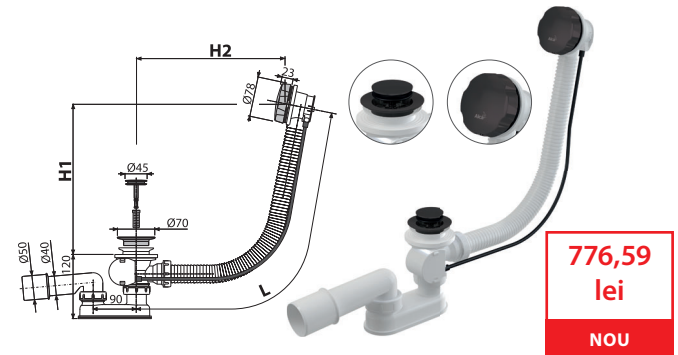

A55K-GM-B

Ventil cadă automat cu sifon și preaplin, GUN METAL-mat pensulat

Cantitate (ambalare) A55K-GM-B	20 buc
Dimensiuni (buc)	380×85×145 mm
Greutate (buc)	0,8476 kg
EAN	8595580571931

Alte variante de lungime a legăturilor de cadă 80, 100 și 120 cm pot fi produse la comandă.