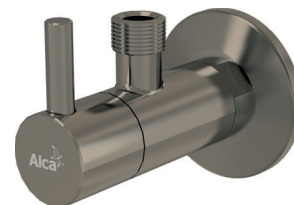

ARV001-N-B

Robinet colțar cu filtru 1/2"×3/8", NICKEL-mat pensulat

316,79 lei

NOU

Cantitate (ambalare) ARV001-N-B	60 buc
Dimensiuni (buc)	150×45×65 mm
Greutate (buc)	0,3198 kg
EAN	8595580571733