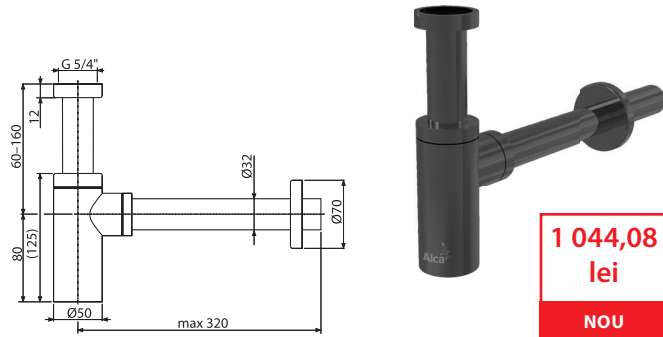

NOU

9

A400-GM-P

Sifon lavoar DN32, GUN METAL-lucios

1 044,08
lei
NOU

Cantitate (ambalare) A400-GM-P	12 buc
Dimensiuni (buc)	330x70x150 mm
Greutate (buc)	0,8974 kg
EAN	8595580571603