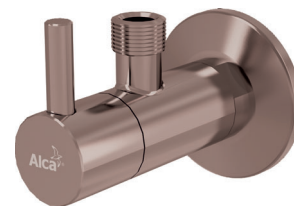

NOU

12

ARV001-G-P

Robinet colțar cu filtru 1/2"×3/8", GOLD-lucios

316,79 lei

NOU

Cantitate (ambalare) ARV001-G-P	60 buc
Dimensiuni (buc)	150×45×65 mm
Greutate (buc)	0,3198 kg
EAN	8595580571740

ARV001-G-B

Robinet colțar cu filtru 1/2"×3/8", GOLD-mat pensulat

316,79 lei

NOU

Cantitate (ambalare) ARV001-G-B	60 buc
Dimensiuni (buc)	150×45×65 mm
Greutate (buc)	0,3198 kg
EAN	8595580571757

ARV001-RG-P

Robinet colțar cu filtru 1/2"×3/8", RED GOLD-lucios

316,79 lei

NOU

Cantitate (ambalare) ARV001-RG-P	60 buc
Dimensiuni (buc)	150×45×65 mm
Greutate (buc)	0,3198 kg
EAN	8595580571702

ARV001-RG-B

Robinet colțar cu filtru 1/2"×3/8", RED GOLD-mat pensulat

316,79 lei