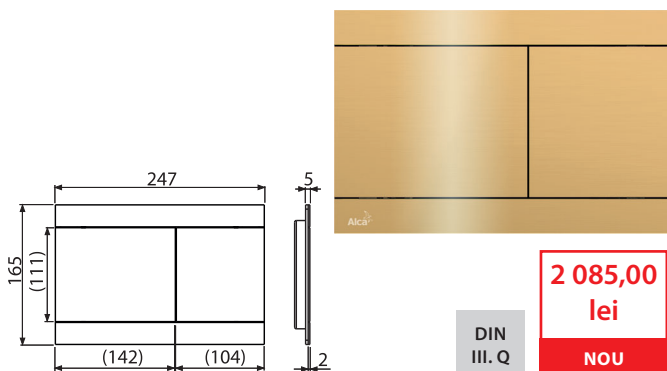

ARV001-RG-P
Robinet colțar cu filtru 1/2"×3/8", RED GOLD-lucios

NOU

6

FUN-G-P

Clapetă de acționare pentru rezervor încastrat, GOLD-lucios

2 085,00
lei
NOU

DIN
III. Q

Cantitate (ambalare) FUN-G-P	10 buc
Dimensiuni (buc)	255x85x175 mm
Greutate (buc)	1,4462 kg
EAN	8595580571504

FUN-G-B

Clapetă de acționare pentru rezervor încastrat, GOLD-mat pensulat

2 085,00
lei
NOU

Cantitate (ambalare) FUN-G-B	10 buc
Dimensiuni (buc)	255x85x175 mm
Greutate (buc)	1,4462 kg
EAN	8595580571511

FUN-RG-P