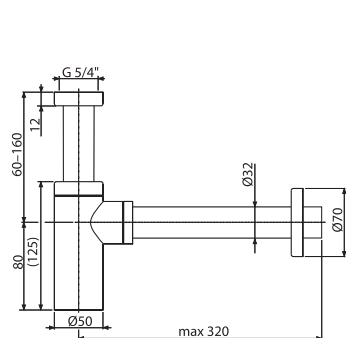

A400-RG-B

Sifon lavoar DN32, RED GOLD-mat pensulat

1 044,08 lei
NOU

Cantitate (ambalare) A400-RG-B	12 buc
Dimensiuni (buc)	330x70x150 mm
Greutate (buc)	0,8974 kg
EAN	8595580571599