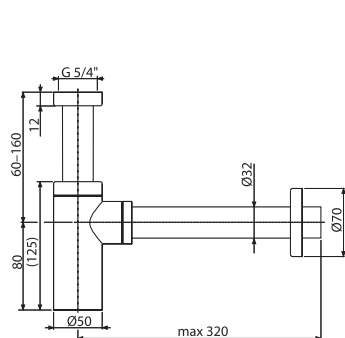

A400-RG-P

Sifon lavoar DN32, RED GOLD-lucios

1 044,08 lei
NOU

Cantitate (ambalare) A400-RG-P	12 buc
Dimensiuni (buc)	330x70x150 mm
Greutate (buc)	0,8974 kg
EAN	8595580571542