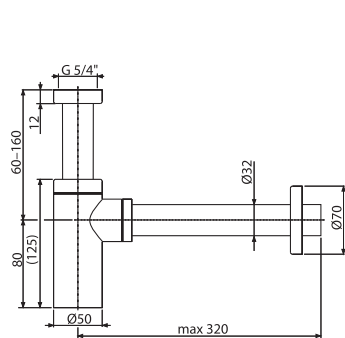

1 044,08 lei
NOU

Cantitate (ambalare) A400-N-P	12 buc
Dimensiuni (buc)	330x70x150 mm
Greutate (buc)	0,8974 kg
EAN	8595580571566

A400-N-B

Sifon lavoar DN32, NICKEL-mat pensulat

1 044,08 lei
NOU

Cantitate (ambalare) A400-N-B	12 buc
Dimensiuni (buc)	330x70x150 mm
Greutate (buc)	0,8974 kg
EAN	8595580562649