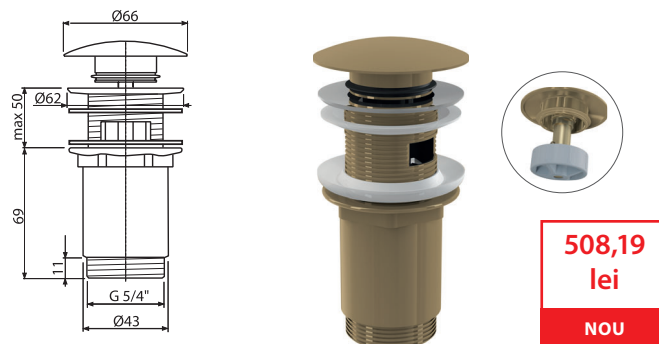

A392-G-B

Ventil lavoar CLICK/CLACK 5/4", metalic cu preaplin, bronz-antic, GOLD-mat pensulat

Cantitate (ambalare) A392-G-B	30 buc
Dimensiuni (buc)	150x75x75 mm
Greutate (buc)	0,4074 kg
EAN	8595580571672