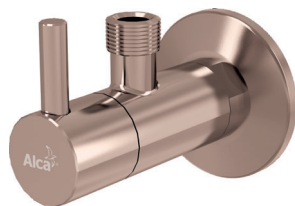

NOU

12

ARV001-G-P

Robinet colțar cu filtru 1/2"×3/8", GOLD-lucios

316,79 lei

NOU

Cantitate (ambalare) ARV001-G-P	60 buc
Dimensiuni (buc)	150×45×65 mm
Greutate (buc)	0,3198 kg
EAN	8595580571740

ARV001-G-B

Robinet colțar cu filtru 1/2"×3/8", GOLD-mat pensulat

316,79 lei

NOU

Cantitate (ambalare) ARV001-G-B	60 buc
Dimensiuni (buc)	150×45×65 mm
Greutate (buc)	0,3198 kg
EAN	8595580571757

ARV001-RG-P

Robinet colțar cu filtru 1/2"×3/8", RED GOLD-lucios

316,79 lei

NOU

Cantitate (ambalare) ARV001-RG-P	60 buc
Dimensiuni (buc)	150×45×65 mm
Greutate (buc)	0,3198 kg
EAN	8595580571702

ARV001-RG-B

Robinet colțar cu filtru 1/2"×3/8", RED GOLD-mat pensulat

316,79 lei