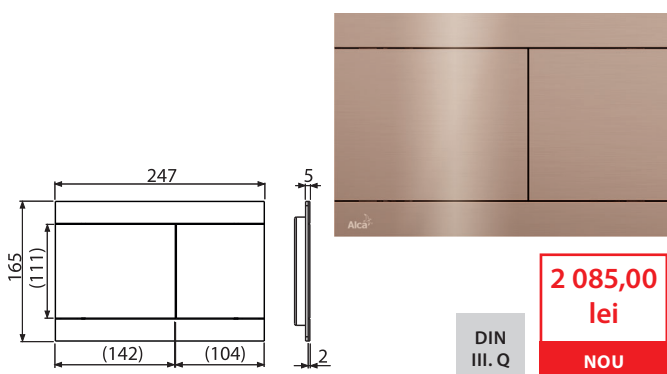

FUN-G-B

Clapetă de acționare pentru rezervor încastrat, GOLD-mat pensulat

2 085,00
lei
NOU

Cantitate (ambalare) FUN-G-B	10 buc
Dimensiuni (buc)	255x85x175 mm
Greutate (buc)	1,4462 kg
EAN	8595580571511

FUN-RG-P

Clapetă de acționare pentru rezervor încastrat, RED GOLD-lucios

2 085,00
lei
NOU

DIN
III. Q

Cantitate (ambalare) FUN-RG-P	10 buc
Dimensiuni (buc)	255x85x175 mm
Greutate (buc)	1,4462 kg
EAN	8595580571467

FUN-RG-B