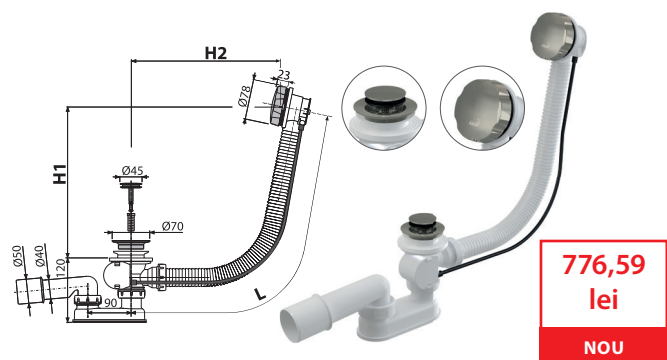

A55K-N-P

Ventil cadă automat cu sifon și preaplin, NICKEL-lucios

Cantitate (ambalare) A55K-N-P	20 buc
Dimensiuni (buc)	380×85×145 mm
Greutate (buc)	0,8476 kg
EAN	8595580571887