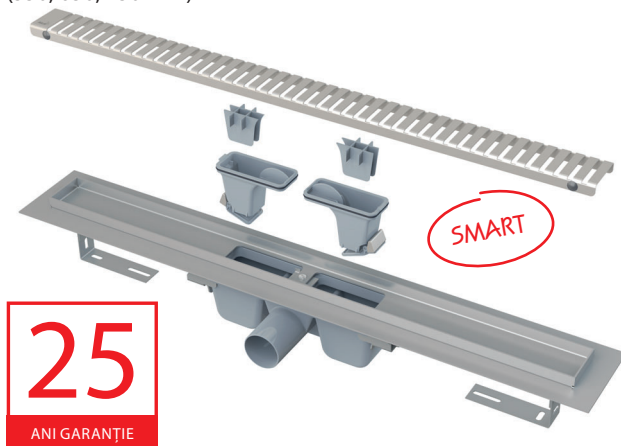

NOU

19

CANAL DE DUȘ APZ1 CU GRĂȚAR LINE ÎN PACHET ALL-IN-ONE

Cel mai popular canal de duș din oțel inoxidabil APZ1 poate fi acum achiziționat împreună cu grătarul LINE și toate accesoriile ca pachet all-in-one. Canalul de duș include, de asemenea, un sifon anti-miros combinat SMART. Lungimile disponibile sunt 550, 650 și 750 mm.

APZ1SMART-LINE

Canal de scurgere pentru duș cu margine pentru grătar perforat (grătarul nu este inclus) (550, 650, 750 mm)

25
ANI GARANȚIE

Dacă nu există flux de apă prin sifon, clapele rămân închise. În cazul în care apa nu curge prin sifon, flanșele rămân închise și chiar dacă se usucă, acestea previn pătrunderea mirosului din canalizare..

Când apa curge în interior, flanșele se deschid și permit evacuarea acesteia.