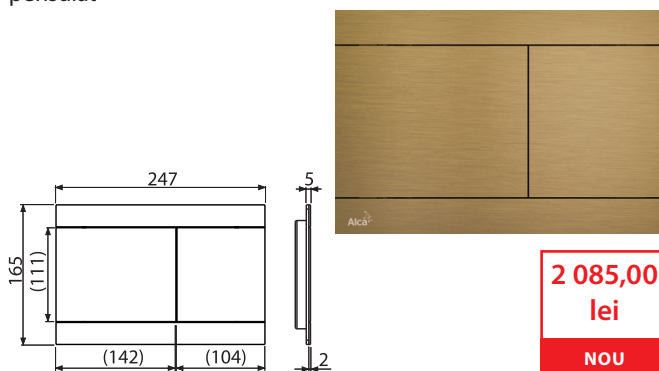

ARV001-RG-P
Robinet colțar cu filtru 1/2"×3/8", RED GOLD-lucios

NOU

6

FUN-G-P

Clapetă de acționare pentru rezervor încastrat, GOLD-lucios

2 085,00
lei
NOU

DIN
III. Q

Cantitate (ambalare) FUN-G-P	10 buc
Dimensiuni (buc)	255x85x175 mm
Greutate (buc)	1,4462 kg
EAN	8595580571504

FUN-G-B

Clapetă de acționare pentru rezervor încastrat, GOLD-mat pensulat

2 085,00
lei
NOU

Cantitate (ambalare) FUN-G-B	10 buc
Dimensiuni (buc)	255x85x175 mm
Greutate (buc)	1,4462 kg
EAN	8595580571511

FUN-RG-P