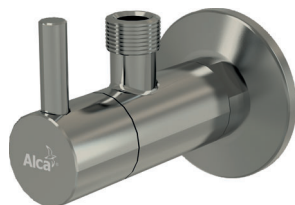

Robinet colțar cu filtru 1/2"×3/8", GOLD-mat pensulat

316,79 lei

NOU

Cantitate (ambalare) ARV001-G-B	60 buc
Dimensiuni (buc)	150×45×65 mm
Greutate (buc)	0,3198 kg
EAN	8595580571757

ARV001-RG-P

Robinet colțar cu filtru 1/2"×3/8", RED GOLD-lucios

316,79 lei

NOU

Cantitate (ambalare) ARV001-RG-P	60 buc
Dimensiuni (buc)	150×45×65 mm
Greutate (buc)	0,3198 kg
EAN	8595580571702

ARV001-RG-B

Robinet colțar cu filtru 1/2"×3/8", RED GOLD-mat pensulat

316,79 lei

NOU

Cantitate (ambalare) ARV001-RG-B	60 buc
Dimensiuni (buc)	150×45×65 mm
Greutate (buc)	0,3198 kg
EAN	8595580571719

ARV001-N-P

Robinet colțar cu filtru 1/2"×3/8", NICKEL-lucios

316,79 lei

NOU

Cantitate (ambalare) ARV001-N-P	60 buc
Dimensiuni (buc)	150×45×65 mm
Greutate (buc)	0,3198 kg
EAN	8595580571726