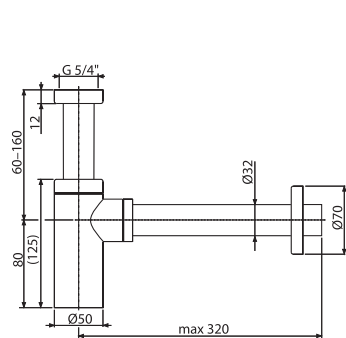

1 044,08 lei
NOU

Cantitate (ambalare) A400-N-P	12 buc
Dimensiuni (buc)	330x70x150 mm
Greutate (buc)	0,8974 kg
EAN	8595580571566

A400-N-B

Sifon lavoar DN32, NICKEL-mat pensulat

1 044,08 lei
NOU

Cantitate (ambalare) A400-N-B	12 buc
Dimensiuni (buc)	330x70x150 mm
Greutate (buc)	0,8974 kg
EAN	8595580562649