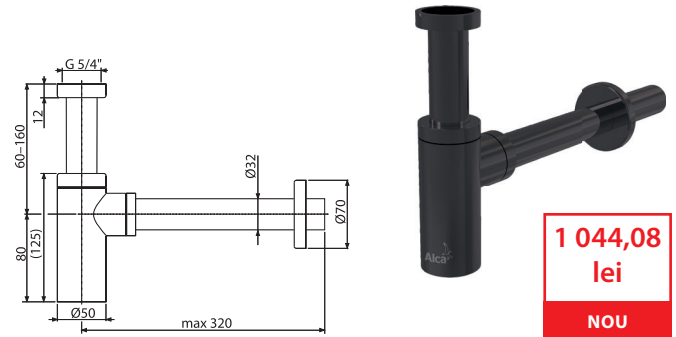

NOU

9

A400-GM-P

Sifon lavoar DN32, GUN METAL-lucios

1 044,08
lei
NOU

Cantitate (ambalare) A400-GM-P	12 buc
Dimensiuni (buc)	330x70x150 mm
Greutate (buc)	0,8974 kg
EAN	8595580571603

A400-GM-B

Sifon lavoar DN32, GUN METAL-mat pensulat

1 044,08
lei
NOU

Cantitate (ambalare) A400-GM-B	12 buc
Dimensiuni (buc)	330x70x150 mm
Greutate (buc)	0,8974 kg
EAN	8595580571610

NOU

10

A392-G-P

Ventil lavoar CLICK/CLACK 5/4", metalic cu preaplin, bronz-antic, GOLD-lucios