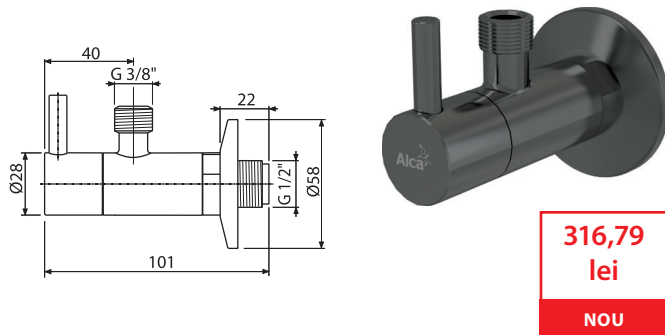

NOU

13

ARV001-GM-P

Robinet colțar cu filtru 1/2"×3/8", GUN METAL-lucios

316,79
lei

NOU

Cantitate (ambalare) ARV001-GM-P	60 buc
Dimensiuni (buc)	150×45×65 mm
Greutate (buc)	0,3198 kg
EAN	8595580571764