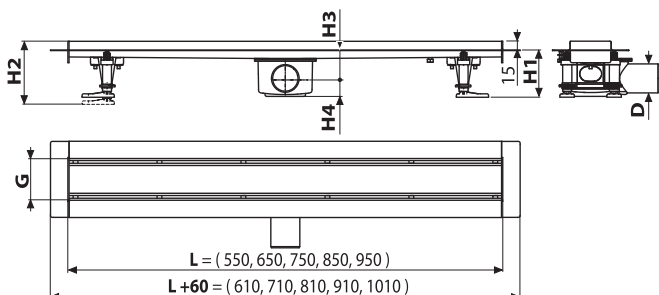

25

ANI GARANȚIE

668,80
lei

NOU

Cantitate (ambalare) APZ13-DOUBLE9-550	20 buc
Dimensiuni (buc)	857×147×100 mm
Greutate (buc)	3,1385 kg
EAN	8595580571443

DOUBLE

Oțel inoxidabil-mat / Suport pentru încadrarea plăcilor ceramice
Grătarul este inclus