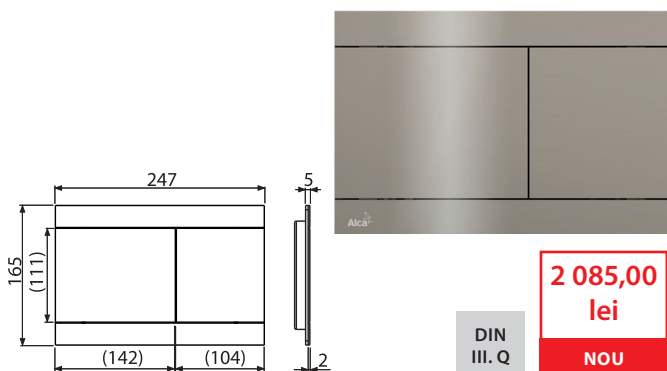

FUN-N-P

Clapetă de acționare pentru rezervor încastrat, NICKEL-lucios

2 085,00
lei
NOU

DIN
III. Q

Cantitate (ambalare) FUN-N-P	10 buc
Dimensiuni (buc)	255x85x175 mm
Greutate (buc)	1,4462 kg
EAN	8595580571481