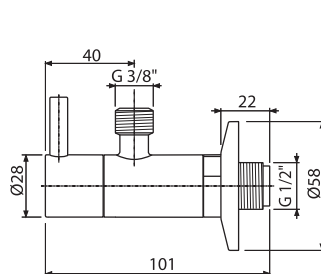

ARV001-G-B

Robinet colțar cu filtru 1/2"×3/8", GOLD-mat pensulat

316,79 lei

NOU

Cantitate (ambalare) ARV001-G-B	60 buc
Dimensiuni (buc)	150×45×65 mm
Greutate (buc)	0,3198 kg
EAN	8595580571757