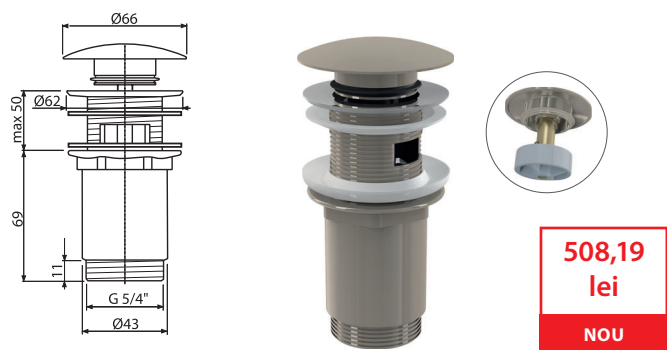

A392-N-P

Ventil lavoar CLICK/CLACK 5/4", metalic cu preaplin, bronz-antic, NICKEL-lucios

Cantitate (ambalare) A392-N-P	30 buc
Dimensiuni (buc)	150x75x75 mm
Greutate (buc)	0,4074 kg
EAN	8595580571641