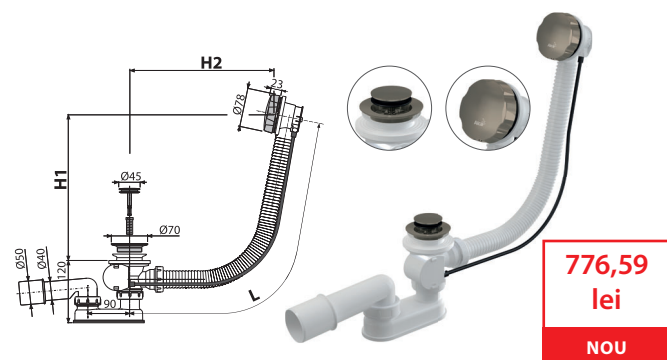

A55K-N-P

Ventil cadă automat cu sifon și preaplin, NICKEL-lucios

Cantitate (ambalare) A55K-N-P	20 buc
Dimensiuni (buc)	380×85×145 mm
Greutate (buc)	0,8476 kg
EAN	8595580571887

A55K-N-B

Ventil cadă automat cu sifon și preaplin, NICKEL-mat pensulat