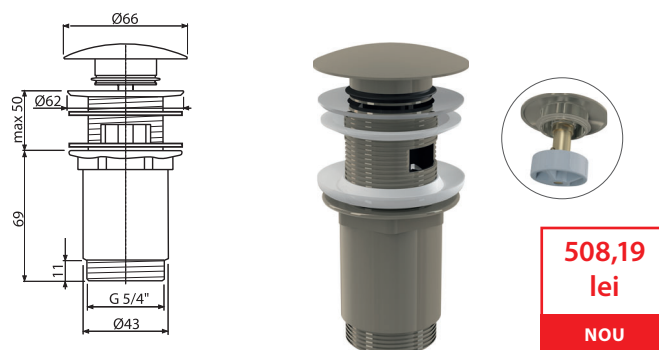

A392-N-B

Ventil lavoar CLICK/CLACK 5/4", metalic cu preaplin, bronz-antic, NICKEL-mat pensulat

Cantitate (ambalare) A392-N-B	30 buc
Dimensiuni (buc)	150x75x75 mm
Greutate (buc)	0,4074 kg
EAN	8595580571658