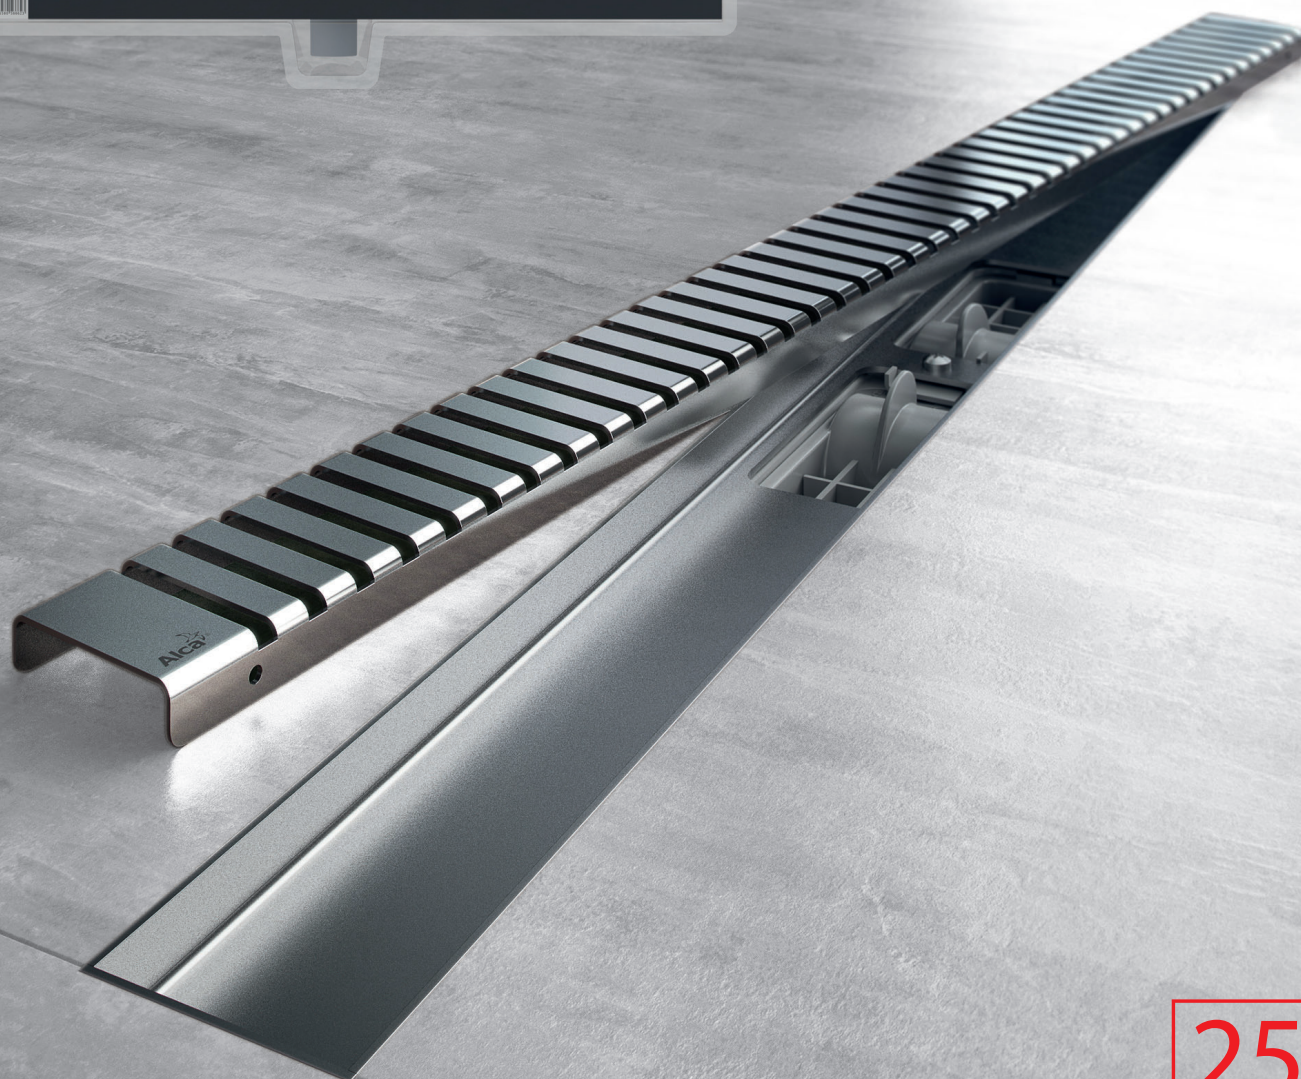

25
ANI GARANȚIE

NOU

19

CANAL DE DUȘ APZ1 CU GRĂȚAR LINE ÎN PACHET ALL-IN-ONE

Cel mai popular canal de duș din oțel inoxidabil APZ1 poate fi acum achiziționat împreună cu grătarul LINE și toate accesoriile ca pachet all-in-one. Canalul de duș include, de asemenea, un sifon anti-miros combinat SMART. Lungimile disponibile sunt 550, 650 și 750 mm.