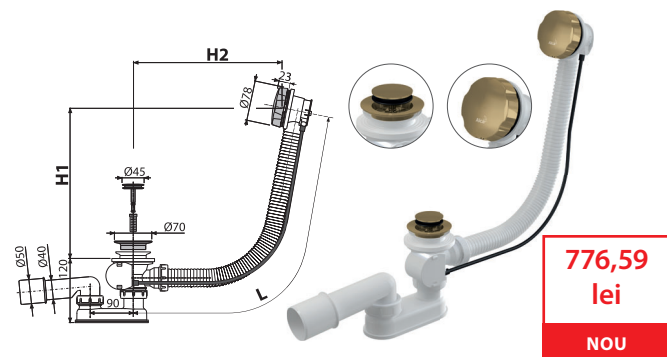

Robinet colțar cu filtru 1/2"×3/8", GUN METAL-lucios

316,79
lei

NOU

Cantitate (ambalare) ARV001-GM-P	60 buc
Dimensiuni (buc)	150×45×65 mm
Greutate (buc)	0,3198 kg
EAN	8595580571764

ARV001-GM-B

Robinet colțar cu filtru 1/2"×3/8", GUN METAL-mat pensulat

316,79
lei

NOU

Cantitate (ambalare) ARV001-GM-B	60 buc
Dimensiuni (buc)	150×45×65 mm
Greutate (buc)	0,3198 kg
EAN	8595580571771

NOU

14

A55K-G-P

Ventil cadă automat cu sifon și preaplin, GOLD-lucios

Cantitate (ambalare) A55K-G-P	20 buc
Dimensiuni (buc)	380×85×145 mm
Greutate (buc)	0,8476 kg
EAN	8595580571900

A55K-G-B

Ventil cadă automat cu sifon și preaplin, GOLD-mat pensulat

Cantitate (ambalare) A55K-G-B	20 buc
Dimensiuni (buc)	380×85×145 mm
Greutate (buc)	0,8476 kg
EAN	8595580571917

A55K-RG-P

Ventil cadă automat cu sifon și preaplin, RED GOLD-lucios