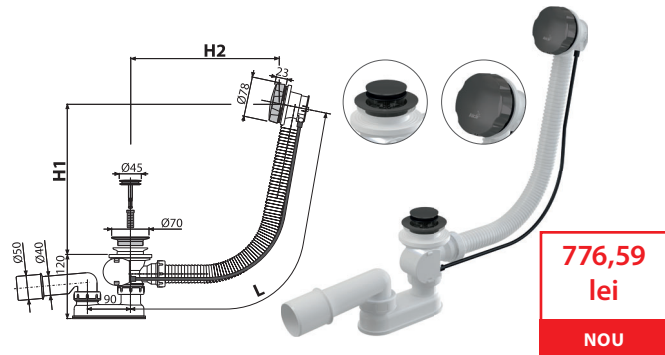

NOU

15

A55K-GM-P

Ventil cadă automat cu sifon și preaplin, GUN METAL-lucios

Cantitate (ambalare) A55K-GM-P	20 buc
Dimensiuni (buc)	380×85×145 mm
Greutate (buc)	0,8476 kg
EAN	8595580571924