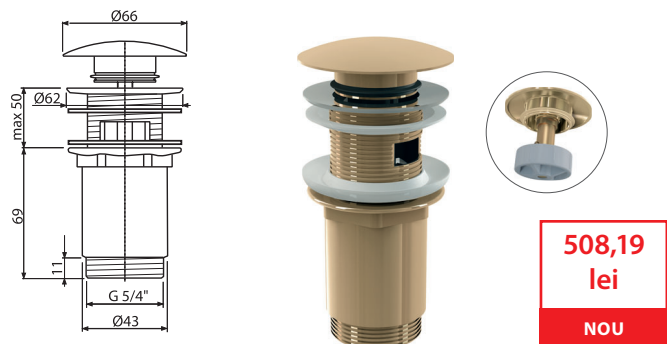

1 044,08
lei
NOU

Cantitate (ambalare) A400-GM-B	12 buc
Dimensiuni (buc)	330x70x150 mm
Greutate (buc)	0,8974 kg
EAN	8595580571610

NOU

10

A392-G-P

Ventil lavoar CLICK/CLACK 5/4", metalic cu preaplin, bronz-antic, GOLD-lucios