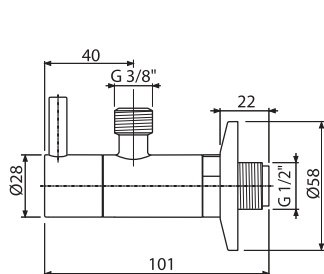

NOU

12

ARV001-G-P

Robinet colțar cu filtru 1/2"×3/8", GOLD-lucios

316,79 lei

NOU

Cantitate (ambalare) ARV001-G-P	60 buc
Dimensiuni (buc)	150×45×65 mm
Greutate (buc)	0,3198 kg
EAN	8595580571740

ARV001-G-B