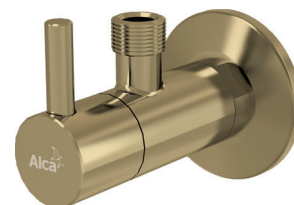

A392-GM-B

Ventil lavoar CLICK/CLACK 5/4", metalic cu preaplin, bronz-antic, GUN METAL-mat pensulat

508,19
lei

NOU

Cantitate (ambalare) A392-GM-B	30 buc
Dimensiuni (buc)	150x75x75 mm
Greutate (buc)	0,4074 kg
EAN	8595580571696

NOU

12

ARV001-G-P

Robinet colțar cu filtru 1/2"×3/8", GOLD-lucios

316,79 lei

NOU

Cantitate (ambalare) ARV001-G-P	60 buc
Dimensiuni (buc)	150×45×65 mm
Greutate (buc)	0,3198 kg
EAN	8595580571740

ARV001-G-B

Robinet colțar cu filtru 1/2"×3/8", GOLD-mat pensulat

316,79 lei

NOU

Cantitate (ambalare) ARV001-G-B	60 buc
Dimensiuni (buc)	150×45×65 mm
Greutate (buc)	0,3198 kg
EAN	8595580571757

ARV001-RG-P

Robinet colțar cu filtru 1/2"×3/8", RED GOLD-lucios