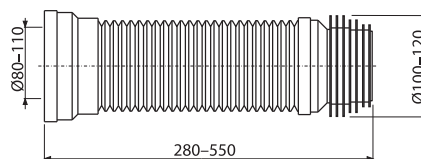

NOU

A97

Cot WC flexibil