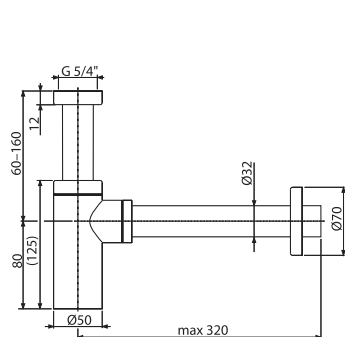

NOU

8

A400-G-P

Sifon lavoar DN32, GOLD-lucios

1 044,08 lei
NOU

Cantitate (ambalare) A400-G-P	12 buc
Dimensiuni (buc)	330x70x150 mm
Greutate (buc)	0,8974 kg
EAN	8595580571580

A400-G-B

Sifon lavoar DN32, GOLD-mat pensulat