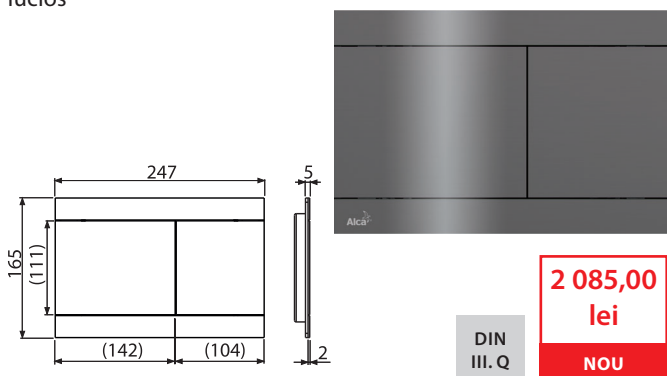

NOU

7

FUN-GM-P

Clapetă de acționare pentru rezervor încastat, GUN METAL-lucios