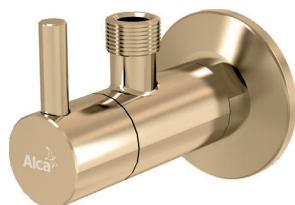

Ventil lavoar CLICK/CLACK 5/4", metalic cu preaplin, bronz-antic, GUN METAL-lucios

508,19
lei

NOU

Cantitate (ambalare) A392-GM-P	30 buc
Dimensiuni (buc)	150x75x75 mm
Greutate (buc)	0,4074 kg
EAN	8595580571689

A392-GM-B

Ventil lavoar CLICK/CLACK 5/4", metalic cu preaplin, bronz-antic, GUN METAL-mat pensulat

508,19
lei

NOU

Cantitate (ambalare) A392-GM-B	30 buc
Dimensiuni (buc)	150x75x75 mm
Greutate (buc)	0,4074 kg
EAN	8595580571696

NOU

12

ARV001-G-P

Robinet colțar cu filtru 1/2"×3/8", GOLD-lucios

316,79 lei

NOU

Cantitate (ambalare) ARV001-G-P	60 buc
Dimensiuni (buc)	150×45×65 mm
Greutate (buc)	0,3198 kg
EAN	8595580571740

ARV001-G-B

Robinet colțar cu filtru 1/2"×3/8", GOLD-mat pensulat

316,79 lei

NOU

Cantitate (ambalare) ARV001-G-B	60 buc
Dimensiuni (buc)	150×45×65 mm
Greutate (buc)	0,3198 kg
EAN	8595580571757

ARV001-RG-P

Robinet colțar cu filtru 1/2"×3/8", RED GOLD-lucios