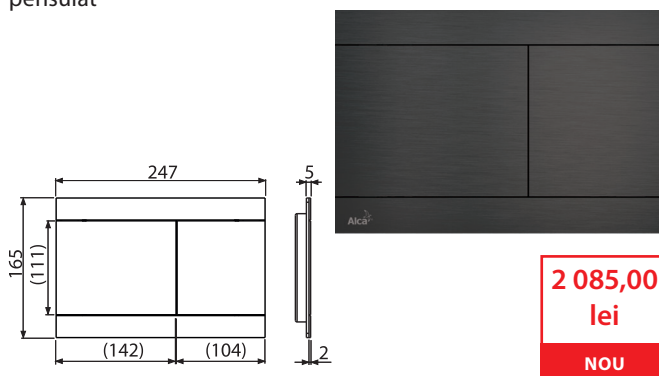

FUN-GM-B

Clapetă de acționare pentru rezervor încastat, GUN METAL-mat pensulat

2 085,00
lei
NOU

Cantitate (ambalare) FUN-GM-B	10 buc
Dimensiuni (buc)	255x85x175 mm
Greutate (buc)	1,4462 kg
EAN	8595580571535

MECANISM CU ÎNCLINARE PENTRU INSERAREA MAI UȘOARĂ A TABLETELOR WC

Toate clapetele de acționare din Programul INDIVIDUAL conțin un mecanism de înclinare pentru inserarea mai ușoară a tabletelor de WC.

- **Întreținere simplă**
- **Îndepărtarea ușoară a clapetelor de acționare**
- **Compatibil cu toate modulele ALCA WC, inclusiv tipurile mai vechi**
- **În combinație cu recipientul pentru tablete de toaletă, acesta constituie o soluție igienică**
- **Distribuitorul de tablete WC face parte din toate modulele ALCA WC din 2021**