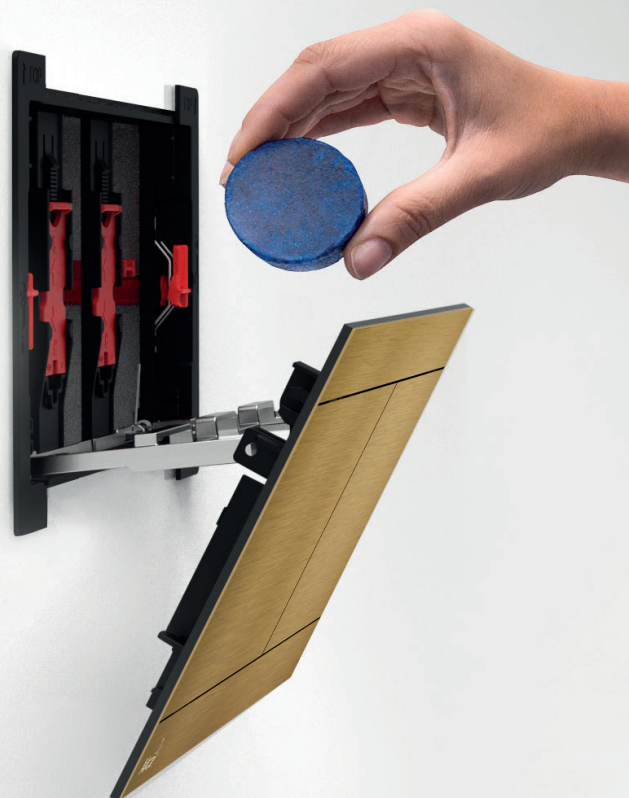

Clapetă de acționare pentru rezervor încastat, GUN METAL-mat pensulat

2 085,00
lei
NOU

Cantitate (ambalare) FUN-GM-B	10 buc
Dimensiuni (buc)	255x85x175 mm
Greutate (buc)	1,4462 kg
EAN	8595580571535

MECANISM CU ÎNCLINARE PENTRU INSERAREA MAI UȘOARĂ A TABLETELOR WC

Toate clapetele de acționare din Programul INDIVIDUAL conțin un mecanism de înclinare pentru inserarea mai ușoară a tabletelor de WC.

- **Întreținere simplă**
- **Îndepărtarea ușoară a clapetelor de acționare**
- **Compatibil cu toate modulele ALCA WC, inclusiv tipurile mai vechi**
- **În combinație cu recipientul pentru tablete de toaletă, acesta constituie o soluție igienică**
- **Distribuitorul de tablete WC face parte din toate modulele ALCA WC din 2021**