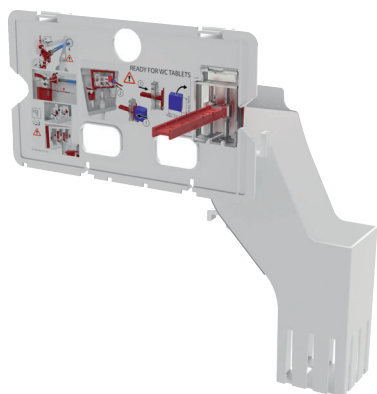

RECIPIENT DE TABLETE DE TOALETĂ CA ACCESORIU PENTRU MODELELE MAI VECHI DE REZERVOARE ÎNCASTRATE

Puteți adăuga recipientul pentru tablete de toaletă la sistemele ALCA mai vechi, deja încorporate (cu excepția Slim și WOOD), cod produs P169.

RECIPIENT PENTRU TABLETE DE
CURĂȚARE WC

CLAPETE DE ACȚIONARE CU MECANISM
DE ÎNCLINARE PENTRU INTRODUCEREA
UȘOARĂ A TABLETELOR DE WC

+

Combinăția dintre clapetă cu mecanismul de înclinare și distribuitorul de tablete de toaletă creează un sistem care facilitează păstrarea igienei perfecte a vasului de toaletă și a cisternei.