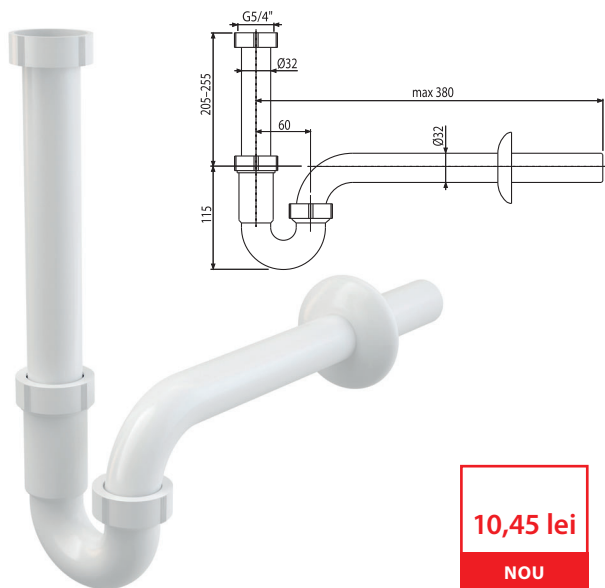

Un canal de duș plasat la perete va oferi un serviciu fiabil și discret. Acesta va permite pavajului dvs. să iasă mai bine în evidență și să evidențieze eleganța cabinei de duș. Panta de scurgere care va fi unidirecțională este doar un bonus suplimentar.

Flanșa verticală cu o distanță fixă de 16 mm de la marginea corpului canalului de scurgere poate acomoda gresie cu grosime între 6-12 mm

**APZ30 Wall :**

Canale de scurgere pentru duș din plastic, cu o flanșă verticală fixă pe perete

NOU

22

A80-DN32

Sifon chiuvetă cu țeavă și piuliță 5/4"

**10,45 lei****NOU**

Cantitate (ambalare) A80-DN32	15 buc
Dimensiuni (buc)	310x80x200 mm
EAN	8595580572440

NOU

23