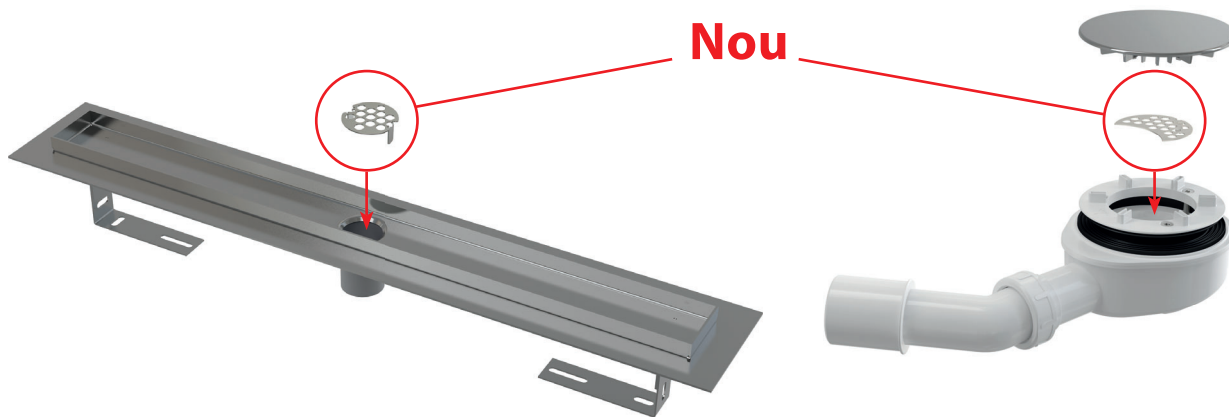

NOU

23

FILTRU PENTRU CANALELE DE DUȘ APZ2001, APZ2006, APZ2012, APZ2022 ȘI SIFOANELE DE DUȘ A491, A492

Filtrul este proiectat pentru a prinde impuritățile în apă, protejând astfel împotriva înfundării evacuării.

Nou

P183-ND

Sítko (APZ2001, APZ2006)

P184-ND

Sítko (APZ2012, APZ2022)

P185-ND

Sítko (A491CR, A492CR)