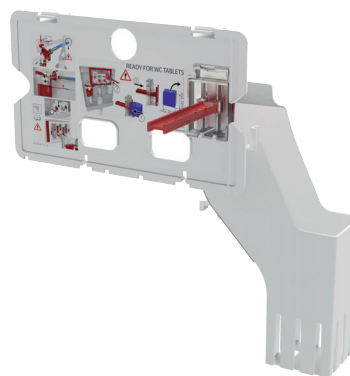

RECIPIENT PENTRU TABLETE DE CURĂȚARE WC

- **Inclus cu toate sistemele inovatoare ALCA WC***
- **MODALITATE DISCRETĂ DE A ÎMPROSPĂTA TOALETA**
- **Curățenia igienică a vasului WC - soluția ideală pentru vase WC rimflow**
- **ÎNTREȚINERE UȘOARĂ**
- **Potrivit pentru toate tipurile de tablete pentru rezervoare WC**
- **Compatibil cu toate tipurile re rezervoare WC încastrate ALCA incluzând tipuri mai vechi**

* (cu excepția Slim și WOOD)

INCLUS ÎN NOILE TIPURI DE REZERVOARE ÎNCASTRATE

Dispenserul pentru tablete de toaletă este inclus în toate sistemele de toaletă inovatoare ALCA (cu excepția sistemelor Slim și WOOD) și fără costuri suplimentare.

RECIPIENT DE TABLETE DE TOALETĂ CA ACCESORIU PENTRU MODELELE MAI VECHI DE REZERVOARE ÎNCASTRATE

Puteți adăuga recipientul pentru tablete de toaletă la sistemele ALCA mai vechi, deja încorporate (cu excepția Slim și WOOD), cod produs P169.