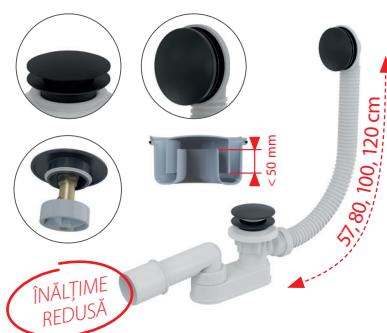

A507BLACK
Ventil cadă CLICK/CLACK cu sifon, negru-mat