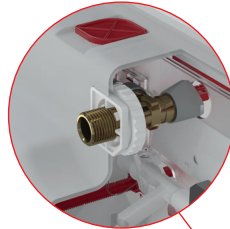

FIXARE INOVATOARE A ROBINETULUI COLȚAR LA REZERVOR**Alimentare cu apă mai ușoară și mai rapidă**

Rezervor inovator cu un nou tip de robinet colțar Shell

**SET DE FIXARE EASY LOCK PENTRU MONTARE PE PERETE****INSTALARE MAI UȘOARĂ ȘI MAI RAPIDĂ**