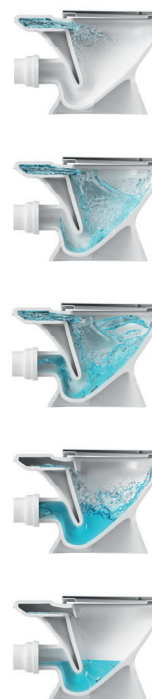

RECIPIENT DE TABLETE DE TOALETĂ CA ACCESORIU PENTRU MODELELE MAI VECHI DE REZERVOARE ÎNCASTRATE

Puteți adăuga recipientul pentru tablete de toaletă la sistemele ALCA mai vechi, deja încorporate (cu excepția Slim și WOOD), cod produs P169.

P169

Recipient pentru tablete curățare WC

179,29
lei

NOU

Cantitate (ambalare)	24 buc
Dimensiuni (buc)	mm
EAN	8595580568405

NOU

13

IGIENA PERFECTĂ A VASULUI DE WC ȘI A REZERVORULUI

RECIPIENT PENTRU TABLETE DE
CURĂȚARE WC

CLAPETE DE ACȚIONARE CU MECANISM
DE ÎNCLINARE PENTRU INTRODUCEREA
UȘOARĂ A TABLETELOR DE WC

+

Combinăția dintre clapetă cu mecanismul de înclinare și distribuitorul de tablete de toaletă creează un sistem care facilitează păstrarea igienei perfecte a vasului de toaletă și a cisternei.