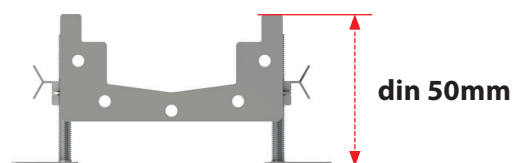

Înălțime de instalare redusă