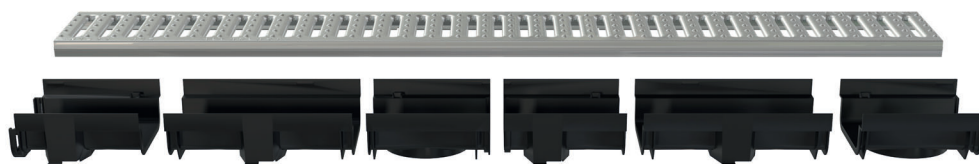

Mecanism de blocare

Fiecare parte a canalului de scurgere are la un capăt un conector tată și o mamă la celălalt. Prin introducerea conectorului tată în conectorul mamă, veți obține o conexiune solidă. Canalele de scurgere astfel conectate păstrează planeitatea.

NOU

5

RIGOLE DE EXTERIOR CU ÎNĂLȚIME REDUSĂ

Sistem modular

Sistemul sofisticat de drenaj exterior permite conexiuni ușoare, directe sau laterale și conexiuni variabile ale evacuării și admisiei. Corpul de scurgere are o dimensiune standard de 1 m și poate fi ușor scurtat în lungime.

PRINCIPALELE AVANTAJE DE ASAMBLARE

Corpul canalului de scurgere poate fi scurtat oriunde.

Cinci orificii pregătite pentru scurtarea corpului canalului de scurgere permit utilizarea piesei de legătură.

Orificiul pentru conectarea corpului canalului ușor de creat prin simpla lovire în locul deja pregătit pentru acest scop.

Fiecare parte a canalului de scurgere are la un capăt un conector tată și o mamă la celălalt. Prin introducerea conectorului tată în conectorul mamă, veți obține o conexiune solidă.

Canalul de scurgere de 0,5 m poate fi format din corpul de scurgere scurtat și partea de conectare AVZ-P015.