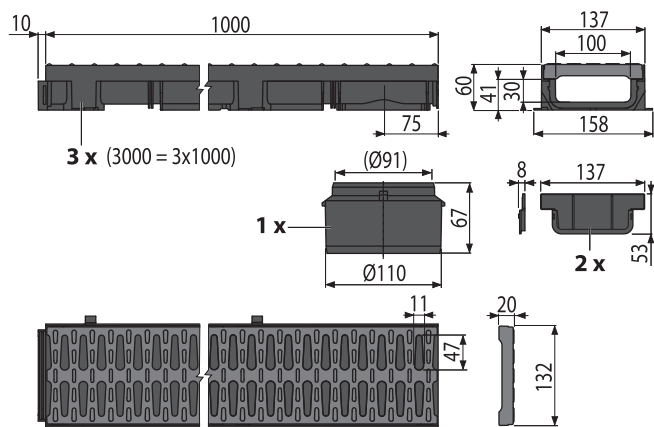

AVZ112-G501

Set pentru garaj – 3 metri (2 x capace de blocare, 1 x racord pentru conectare la scurgere DN110)

Cantitate (ambalare)AVZ112-G501	1 buc
Dimensiuni (buc)	1077 x 180 x 135 mm
Greutate (buc)	1,316 kg
EAN	8595580573058

A15