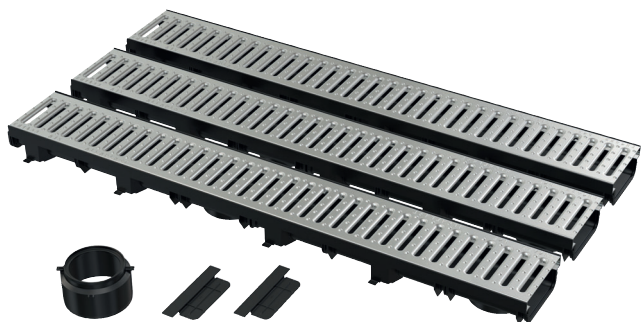

NOU

9

Sistem de drenaj exterior cu înălțime redusă (set de garaj)

↓
A15

Canalele de scurgere exterioare cu înălțime redusă cu clasa de încărcare A15 pot fi, de asemenea, comandate ca un set de garaj de 3 m cu accesorii și cu o grătar din plastic sau galvanizat.

Setul de garaj conține tot ce aveți nevoie pentru a instala un canal de scurgere de exterior în jurul casei. Potrivit pentru uz casnic în jurul garajelor (zone cu treceri ocazionale cu autoturisme), teraselor sau intrărilor în casă.

GRĂTAR GALVANIZAT