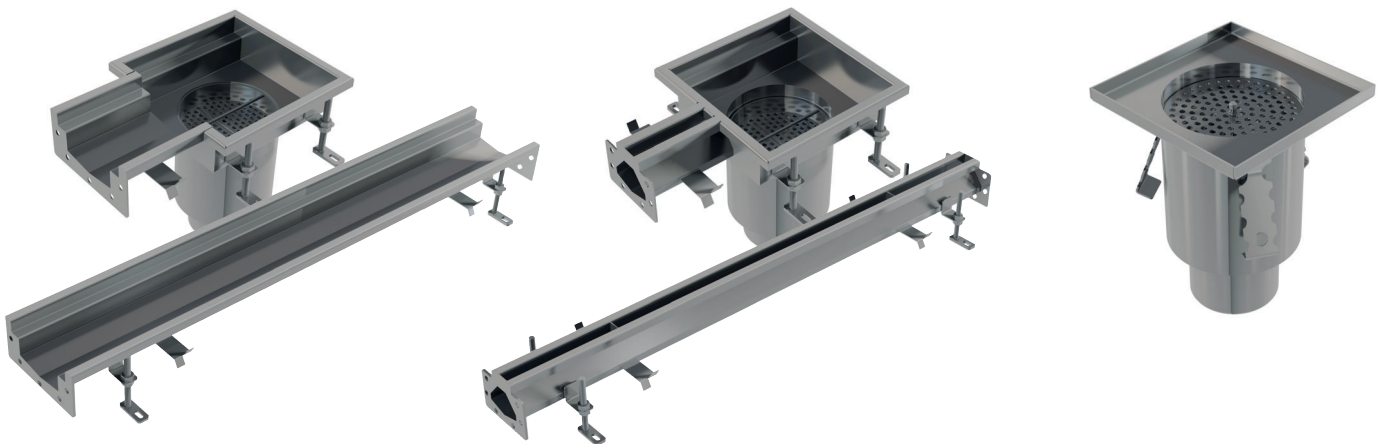

GRĂȚAR DIN MATERIAL COMPOZIT

din polipropilenă umplută cu talc pentru o capacitate de încărcare mai mare

A15

GRĂȚAR GALVANIZAT

GRĂȚAR DIN PLASTIC

B125

GRĂȚAR GALVANIZAT

GRĂȚAR DIN MATERIAL COMPOZIT

NOU

5

RIGOLE DE EXTERIOR CU ÎNĂLȚIME REDUSĂ

Sistem modular

Sistemul sofisticat de drenaj exterior permite conexiuni ușoare, directe sau laterale și conexiuni variabile ale evacuării și admisiei. Corpul de scurgere are o dimensiune standard de 1 m și poate fi ușor scurtat în lungime.

A15

AVZ112-G501

Set pentru garaj – 3 metri (2 x capace de blocare, 1 x racord pentru conectare la scurgere DN110)

Cantitate (ambalare)AVZ112-G501	1 buc
Dimensiuni (buc)	1077 x 180 x 135 mm
Greutate (buc)	1,316 kg
EAN	8595580573058

A15

NOU

11

SIFOANE INDUSTRIALE DIN OȚEL INOXIDABIL

CANALE DE
SCURGERE TIP BOXCANALE DE
SCURGERE CU FANTĂCANALE TIP PUNCT
DE SCURGERE

Canalele de scurgere industriale și cele cu fantă au fost create pentru drenarea spațiilor industriale sau a incintelor tehnice, precum și în industria alimentară. Canalele industriale sunt fabricate ca piese standardizate care pot fi utilizate pentru completarea sistemului de drenaj dorit.