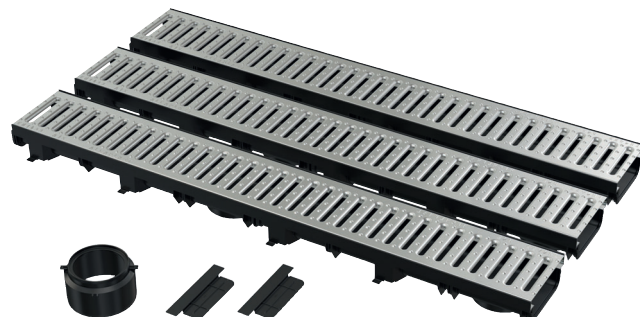

GRĂȚAR DIN MATERIAL COMPOZIT

din polipropilenă umplută cu talc pentru o capacitate de încărcare mai mare

A15

GRĂȚAR GALVANIZAT

GRĂȚAR DIN PLASTIC

B125

GRĂȚAR GALVANIZAT

GRĂȚAR DIN MATERIAL COMPOZIT

GRĂTAR GALVANIZAT

GRĂTAR DIN PLASTIC

- Set practic de uz casnic
- Pachet complet (3 m canal de scurgere, 2 x capac de capăt, 1 x conector DN110)
- Potrivit pentru garaje, terase, intrări în casă (cu trecere ocazională a autoturismelor)

6

ANI GARANȚIE

NOU

10

AVZ112-G102

Set pentru garaj – 3 metri (2 x capace de blocare, 1 x racord pentru conectare la scurgere DN110)

Cantitate (ambalare)AVZ112-G102	1 buc
Dimensiuni (buc)	1077 x 180 x 135 mm
Greutate (buc)	0,8612 kg
EAN	8595580573041

A15

AVZ112-G501

Set pentru garaj – 3 metri (2 x capace de blocare, 1 x racord pentru conectare la scurgere DN110)

Cantitate (ambalare)AVZ112-G501	1 buc
Dimensiuni (buc)	1077 x 180 x 135 mm
Greutate (buc)	1,316 kg
EAN	8595580573058