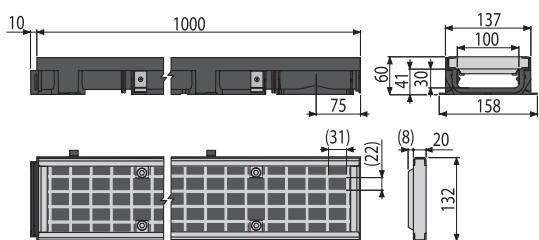

B125

Cantitate (ambalare)	AVZ112-R103	1 buc
Dimensiuni (buc)		1010 × 132 × 137 mm
Greutate (buc)		0,8612 kg
EAN		8595580574918