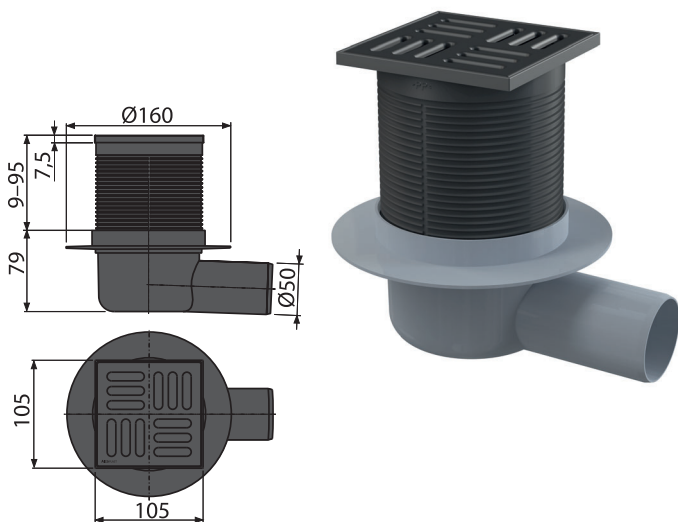

NOU

19

APV31BLACK

Sifon pardoseală 105×105/50 mm ieșire laterală, grătar din oțel inoxidabil negru-mat, sistem de reținere a mirosurilor combinat SMART

Cantitate (ambalare)	20 buc
Dimensiuni (buc)	160 × 160 × 88 mm
Greutate (buc)	0,4716 kg
EAN	8595580572198