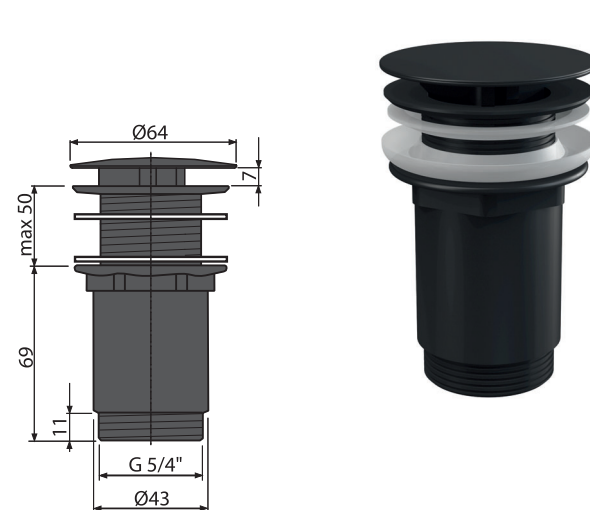

A396BLACK

Ventil lavoar metallic 5/4", pentru lavoarele fără preaplin, dop mare, negru-mat

Cantitate (ambalare)	30 buc
Dimensiuni (buc)	150 × 75 × 75 mm
Greutate (buc)	0,4084 kg
EAN	8595580574741