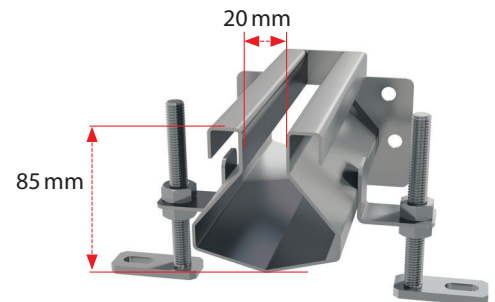

5
ANI GARANȚIE

NOU

13

CANALE DE SCURGERE INDUSTRIALE CU FANTĂ

- Dimensiunea fantei 20 mm
- Canal de scurgere industrial cu 1 sau 2 intrări și accesorii
- Corpuri de drenare liniare și de colț
- Lungimea de bază a canalelor de scurgere 1 m