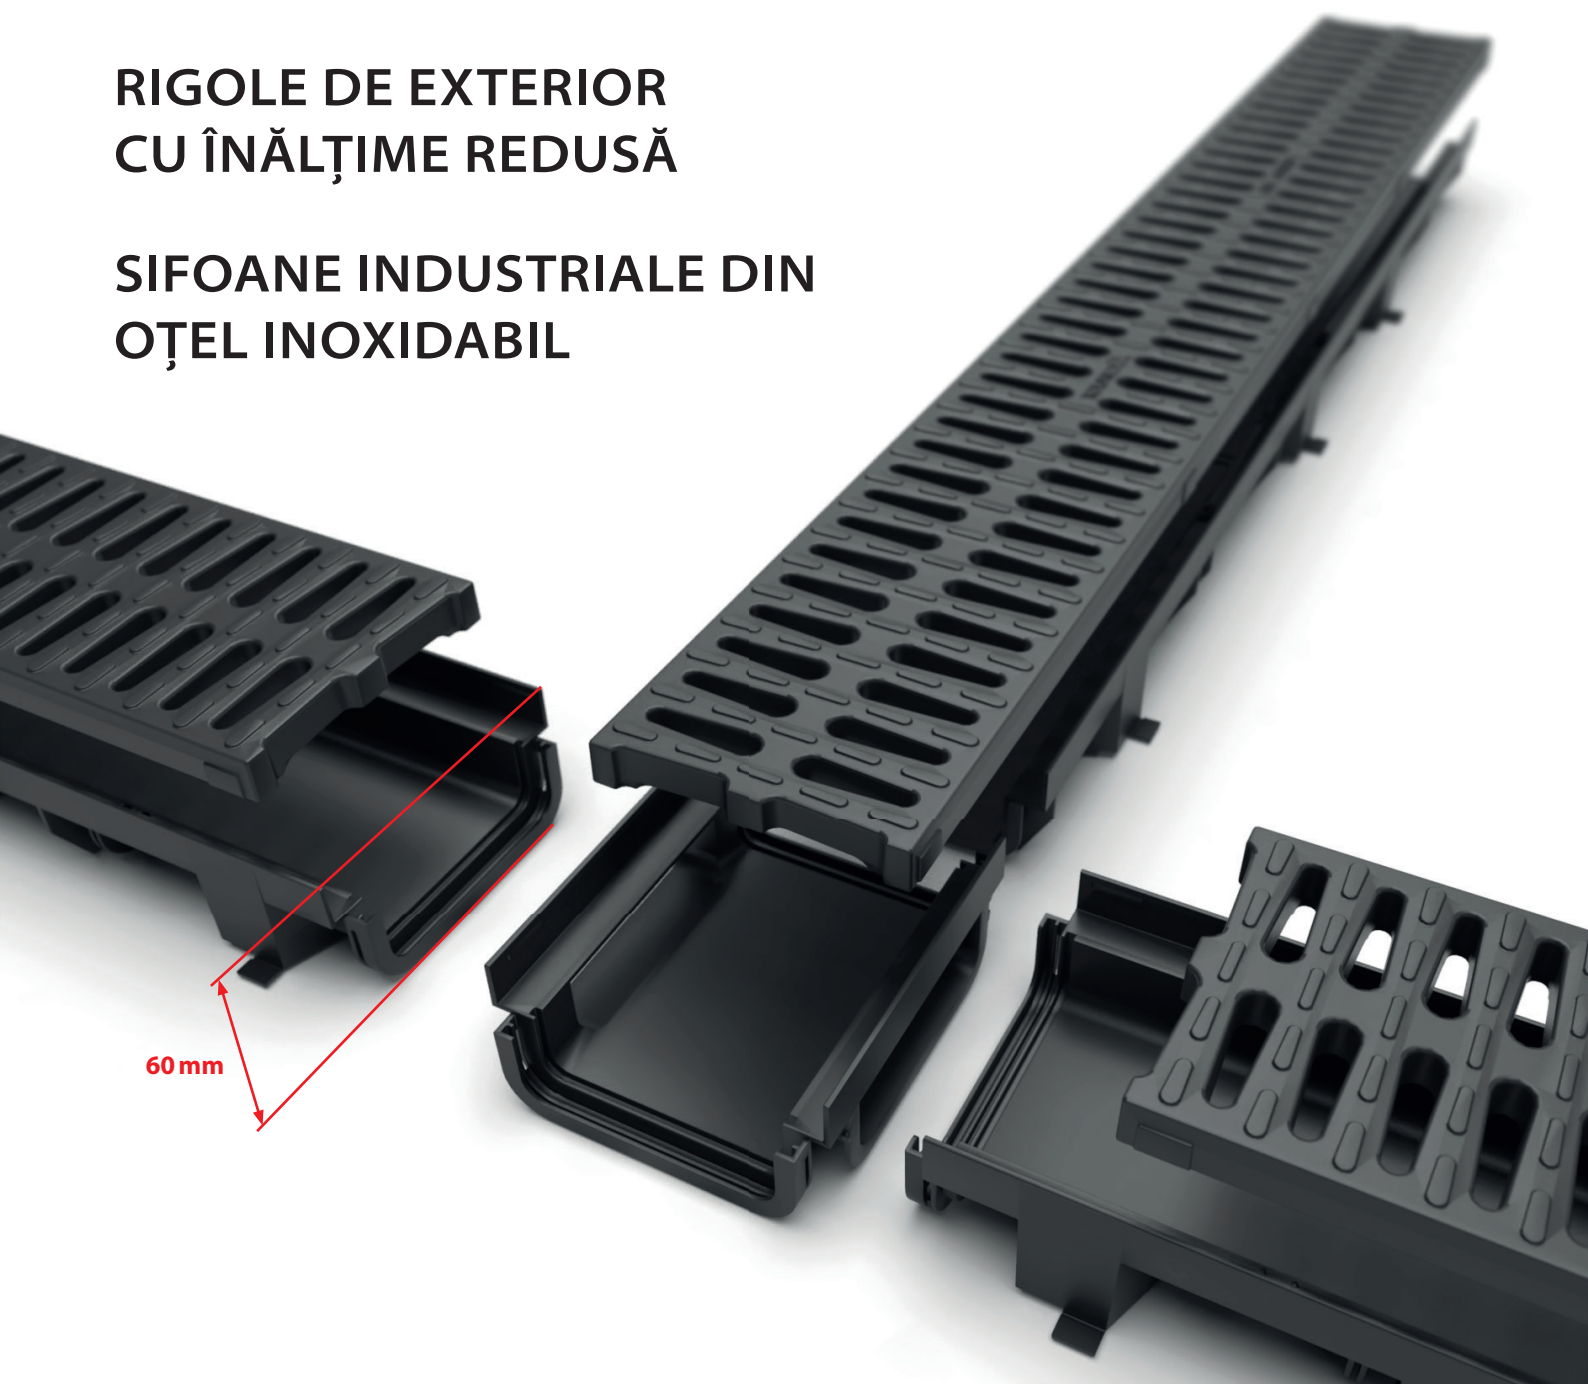

INFO

4/2021

www.alcaplast.ro

14. 9. 2021

**RIGOLE DE EXTERIOR
CU ÎNĂLȚIME REDUSĂ**

**SIFOANE INDUSTRIALE DIN
OȚEL INOXIDABIL**

60 mm

CONȚINUT

CONECTOR DUBLU P157Z..... 21

LISTĂ DE PRODUSE 22

NOU

3

RIGOLE DE EXTERIOR CU ÎNĂLȚIME REDUSĂ

Canalele de scurgere exterioare cu înălțime redusă cu clasele de încărcare A15 (1,5 t) și B125 (12,5 t) sunt potrivite pentru utilizarea în jurul caselor, pentru drenarea zonelor pietonale sau în locurile în care este necesară cea mai mică adâncime de instalare posibilă fără o cerere pentru o clasă de încărcare mai mare decât A15. Corpul sifoanelor de pardoseală sunt turnate din polipropilenă, care este rezistentă la șocuri mecanice, chimice și termice. Greutatea redusă simplifică semnificativ manipularea și instalarea canalelor de scurgere.

SISTEME DE SCURGERE PENTRU EXTERIOR CU ÎNĂLȚIME REDUSĂ

Două clase de încărcare, trei materiale

GRĂȚAR GALVANIZAT

suprafață zincată cu rezistență mai mare la coroziune.

GRĂȚARE DIN PLASTIC

fabricate din polipropilenă sunt extrem de rezistente la îngheț, substanțe chimice și radiații UV.