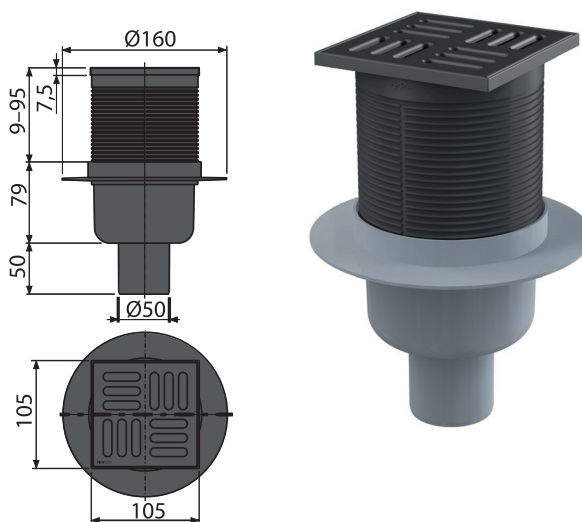

NOU

19

APV31BLACK

Sifon pardoseală 105×105/50 mm ieșire laterală, grătar din oțel inoxidabil negru-mat, sistem de reținere a mirosurilor combinat SMART

Cantitate (ambalare)	20 buc
Dimensiuni (buc)	160 × 160 × 88 mm
Greutate (buc)	0,4716 kg
EAN	8595580572198

APV32BLACK

Sifon pardoseală 105×105/50 mm ieșire verticală, grătar din oțel inoxidabil negru-mat, sistem de reținere a mirosurilor combinat SMART

Cantitate (ambalare)	20 buc
Dimensiuni (buc)	160 × 160 × 138 mm
Greutate (buc)	0,4525 kg
EAN	8595580572181