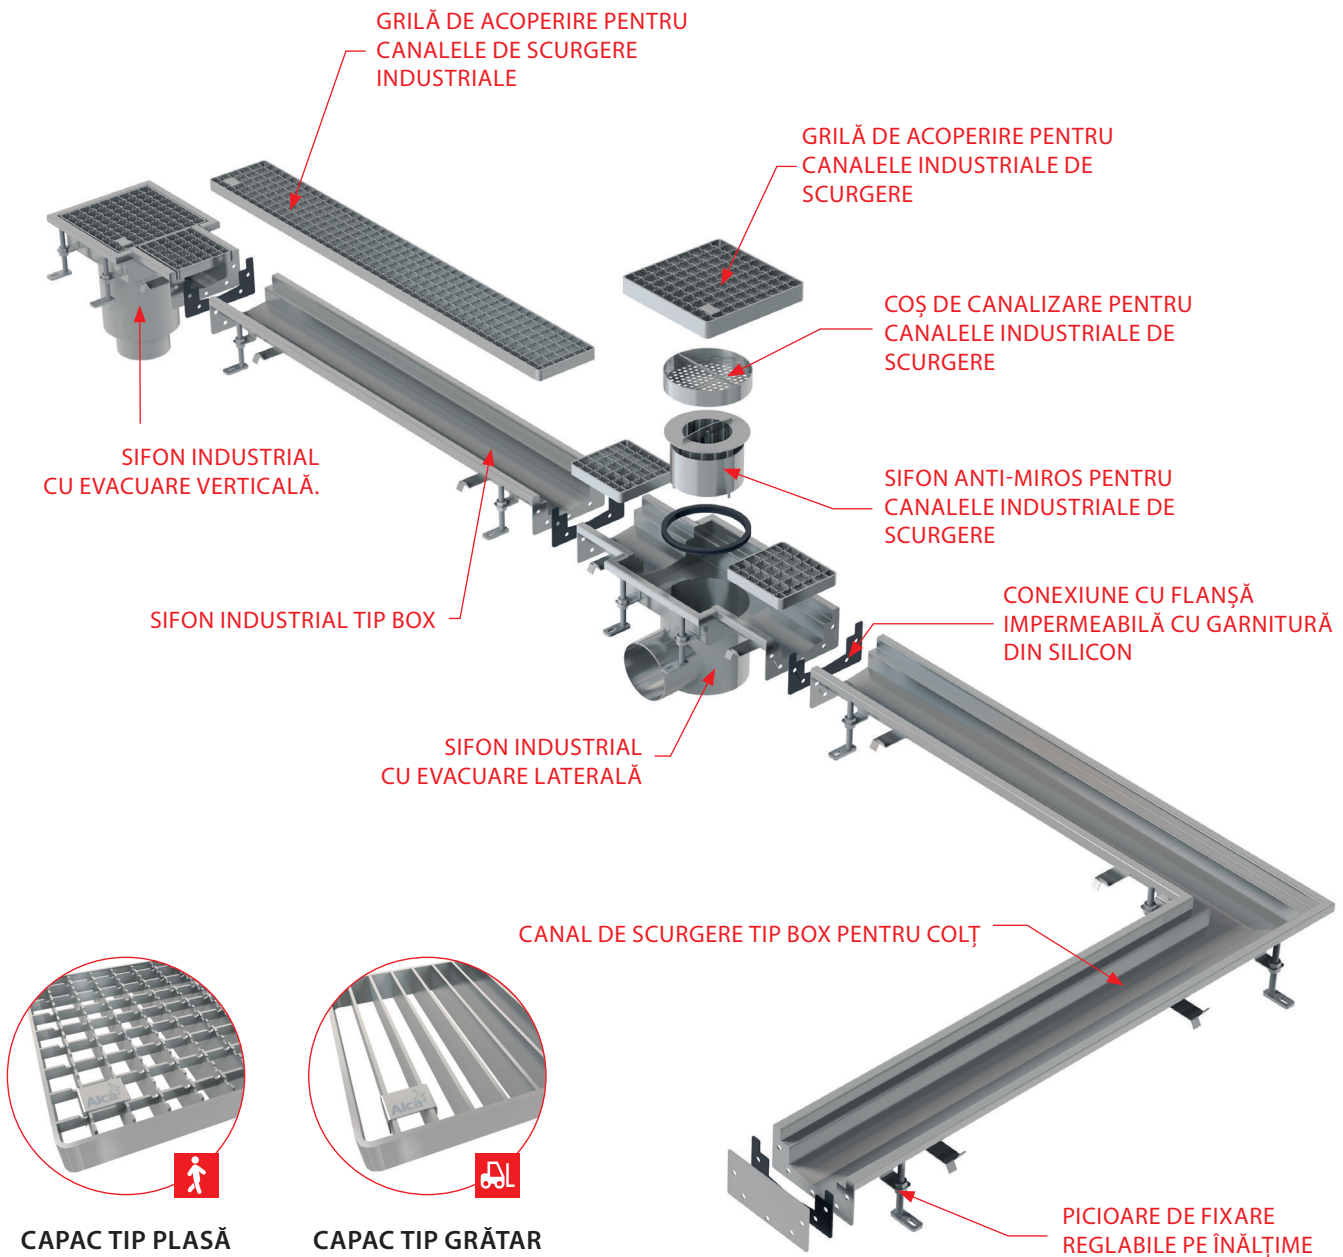

NOU

5

RIGOLE DE EXTERIOR CU ÎNĂLȚIME REDUSĂ

Sistem modular

Sistemul sofisticat de drenaj exterior permite conexiuni ușoare, directe sau laterale și conexiuni variabile ale evacuării și admisiei. Corpul de scurgere are o dimensiune standard de 1 m și poate fi ușor scurtat în lungime.

Fiecare parte a canalului de scurgere are la un capăt un conector tată și o mamă la celălalt. Prin introducerea conectorului tată în conectorul mamă, veți obține o conexiune solidă.

Canalul de scurgere de 0,5 m poate fi format din corpul de scurgere scurtat și partea de conectare AVZ-P015.

A15

NOU

11

SIFOANE INDUSTRIALE DIN OȚEL INOXIDABIL

CANALE DE
SCURGERE TIP BOXCANALE DE
SCURGERE CU FANTĂCANALE TIP PUNCT
DE SCURGERE

Canalele de scurgere industriale și cele cu fantă au fost create pentru drenarea spațiilor industriale sau a incintelor tehnice, precum și în industria alimentară. Canalele industriale sunt fabricate ca piese standardizate care pot fi utilizate pentru completarea sistemului de drenaj dorit.

CAPAC TIP PLASĂ

CAPAC TIP GRĂTAR

5

ANI GARANȚIE

NOU

12

CANALE DE SCURGERE TIP BOX

- Două variante ale lăţimii corpului canalului de scurgere tip box 135 și 210 mm
- Corpul canalului de scurgere fără panta
- Canal industrial tip punct scurgere cu 1 sau 2 intrări și accesorii
- Lungimea de bază a canalelor de scurgere 1 m