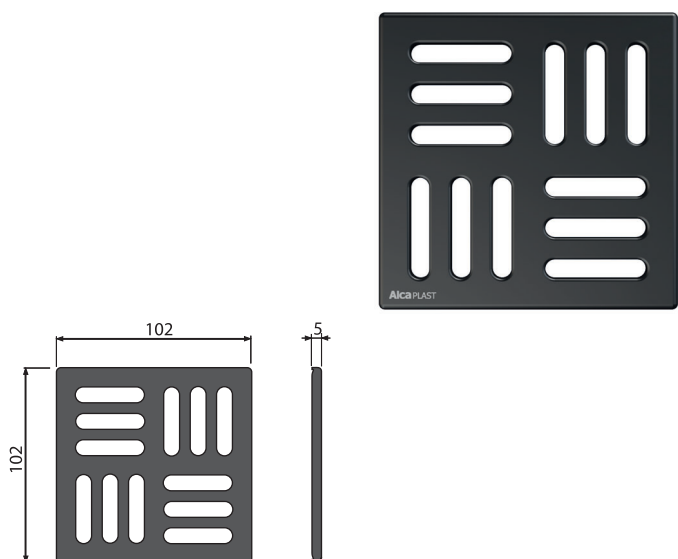

MPV004-BLACK

Grătar 102×102 mm oțel inoxidabil, negru-mat

Cantitate (ambalare)	1 buc
Dimensiuni (buc)	106 × 106 × 7 mm
Greutate (buc)	0,1215 kg
EAN	8595580574734