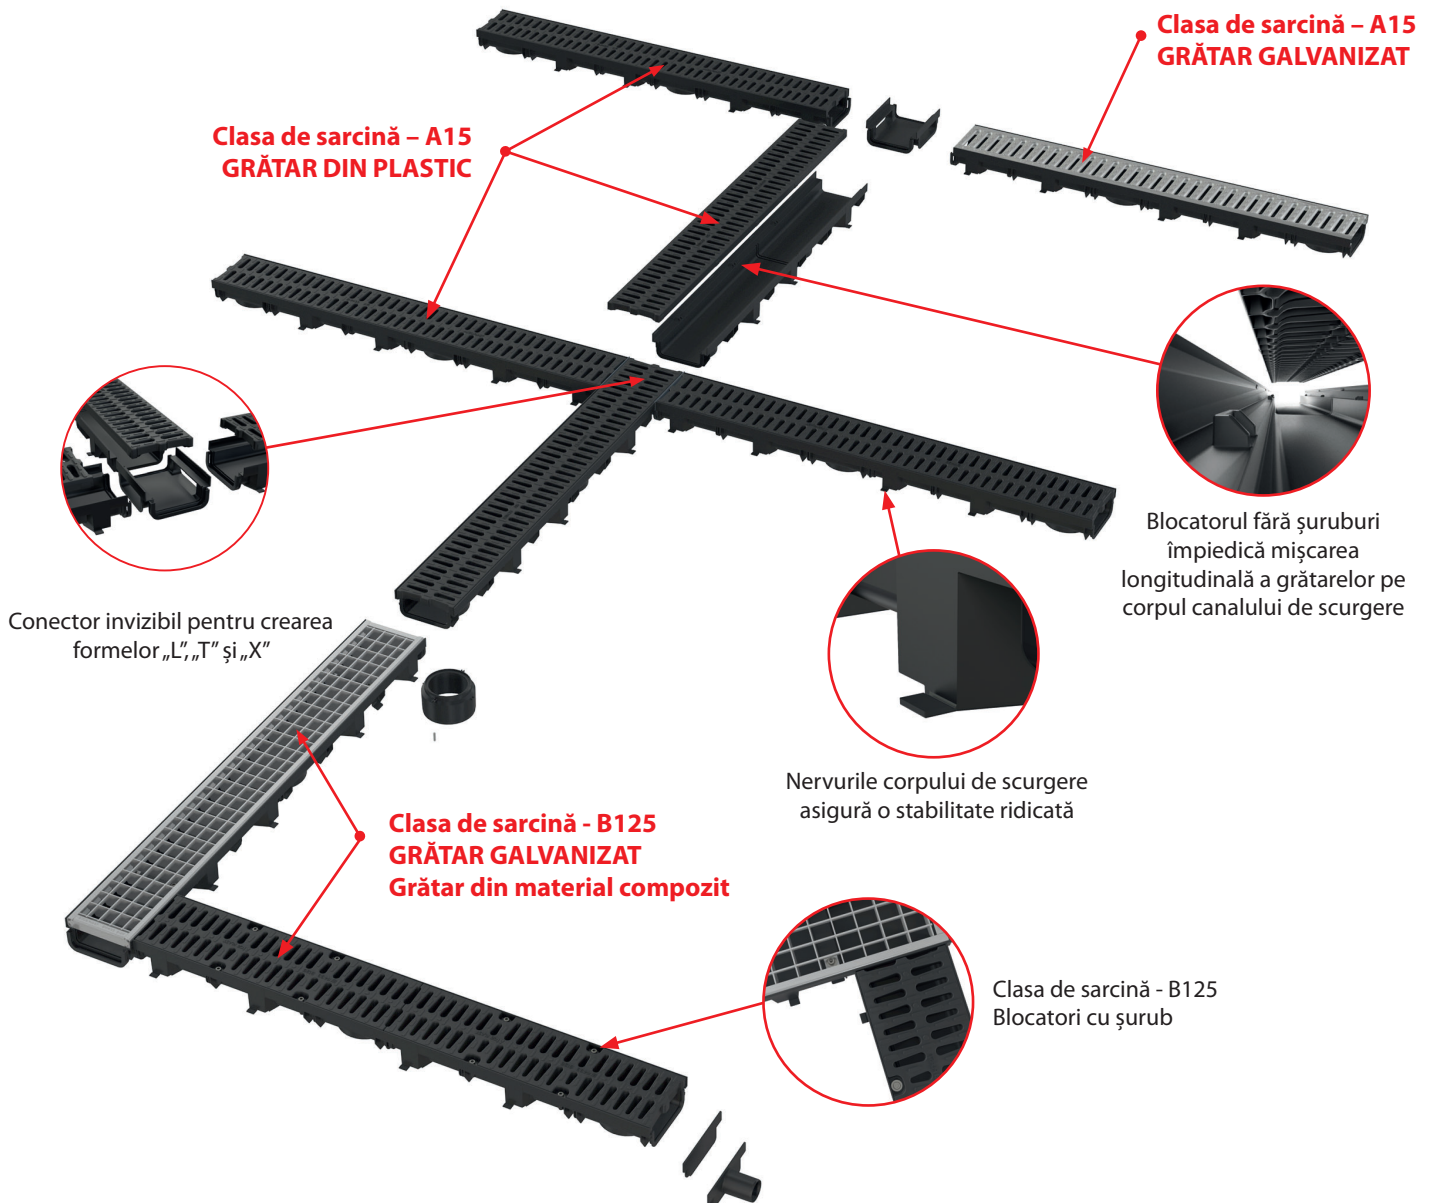

Mecanism de blocare

Fiecare parte a canalului de scurgere are la un capăt un conector tată și o mamă la celălalt. Prin introducerea conectorului tată în conectorul mamă, veți obține o conexiune solidă. Canalele de scurgere astfel conectate păstrează planeitatea.

NOU

5

RIGOLE DE EXTERIOR CU ÎNĂLȚIME REDUSĂ

Sistem modular

Sistemul sofisticat de drenaj exterior permite conexiuni ușoare, directe sau laterale și conexiuni variabile ale evacuării și admisiei. Corpul de scurgere are o dimensiune standard de 1 m și poate fi ușor scurtat în lungime.

PRINCIPALELE AVANTAJE DE ASAMBLARE

Corpul canalului de scurgere poate fi scurtat oriunde.

Cinci orificii pregătite pentru scurtarea corpului canalului de scurgere permit utilizarea piesei de legătură.

Orificiul pentru conectarea corpului canalului ușor de creat prin simpla lovire în locul deja pregătit pentru acest scop.

Fiecare parte a canalului de scurgere are la un capăt un conector tată și o mamă la celălalt. Prin introducerea conectorului tată în conectorul mamă, veți obține o conexiune solidă.

Canalul de scurgere de 0,5 m poate fi format din corpul de scurgere scurtat și partea de conectare AVZ-P015.