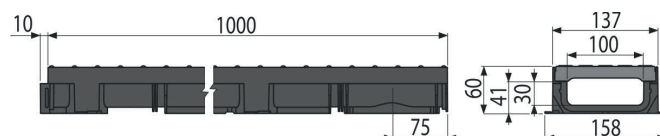

A15

Cantitate (ambalare)	AVZ112-R102	1 buc
Dimensiuni (buc)		1010 × 137 × 60 mm
Greutate (buc)		0,8612 kg
EAN		8595580572198

AVZ112-R501

Rigolă de exterior de 60 mm cu ramă din plastic și grătar din plastic, clasa A15

A15

Cantitate (ambalare)	AVZ112-R501	1 buc
Dimensiuni (buc)		1010 × 137 × 60 mm
Greutate (buc)		1,316 kg
EAN		8595580572181

AVZ112-R103

Rigolă de exterior de 60 mm cu rama din plastic integrată și grătar galvanizat, clasa B125