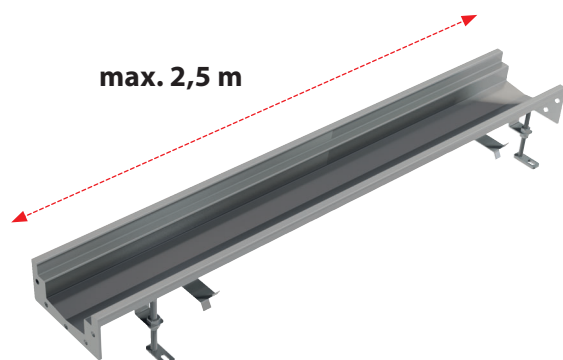

NOU

15

Drenaj industrial - producție personalizată

Lungime atipică

- Lungimea maximă a unui canal de scurgere tip box este de 2,5 m (standardul este de 1 m)