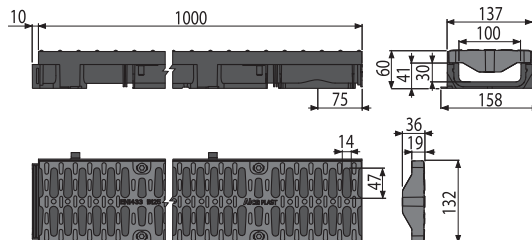

B125

Cantitate (ambalare)	AVZ112-R402	1 buc
Dimensiuni (buc)		1010 × 132 × 137 mm
Greutate (buc)		1,316 kg
EAN		8595580574925