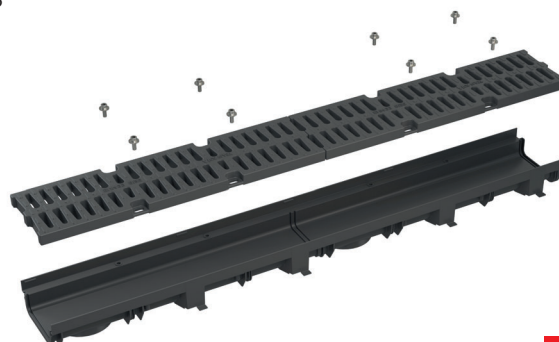

AVZ112-R402

Rigolă de exterior de 60 mm cu ramă din plastic și grătar compozit, clasa B125