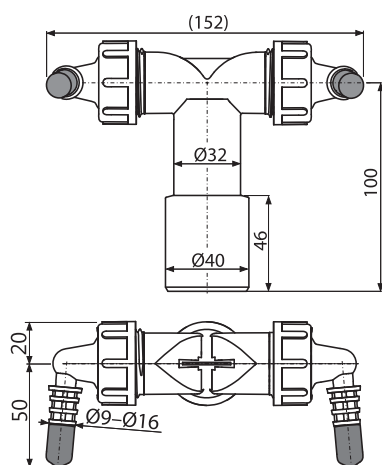

P157Z

Cot dublu G1"/8-16 cu supapa

Cantitate (ambalare) P157Z	50 buc
Dimensiuni (buc)	152 x 70 x 120 mm
Greutate (buc)	0,1028 kg
EAN	8595580574949