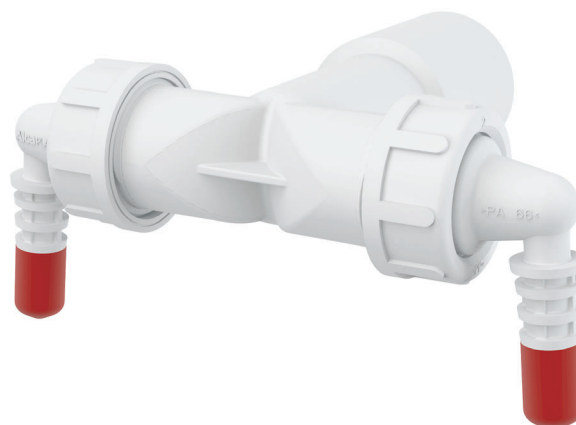

P157Z

Cot dublu G1"/8-16 cu supapa

Cantitate (ambalare) P157Z	50 buc
Dimensiuni (buc)	152 x 70 x 120 mm
Greutate (buc)	0,1028 kg
EAN	8595580574949