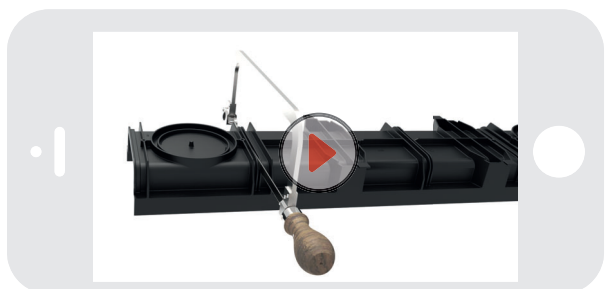

Mecanism de blocare

Fiecare parte a canalului de scurgere are la un capăt un conector tată și o mamă la celălalt. Prin introducerea conectorului tată în conectorul mamă, veți obține o conexiune solidă. Canalele de scurgere astfel conectate păstrează planeitatea.

PRINCIPALELE AVANTAJE DE ASAMBLARE

Corpul canalului de scurgere poate fi scurtat oriunde.

Cinci orificii pregătite pentru scurtarea corpului canalului de scurgere permit utilizarea piesei de legătură.

Orificiul pentru conectarea corpului canalului ușor de creat prin simpla lovire în locul deja pregătit pentru acest scop.

Fiecare parte a canalului de scurgere are la un capăt un conector tată și o mamă la celălalt. Prin introducerea conectorului tată în conectorul mamă, veți obține o conexiune solidă.

Canalul de scurgere de 0,5 m poate fi format din corpul de scurgere scurtat și partea de conectare AVZ-P015.

Corpul de scurgere de 1 m poate fi format din corpul de scurgere scurtat și partea de conectare AVZ-P015.

VIDEO DE INSTALARE

NOU

7

AVZ112-R102

Rigolă de exterior de 60 mm cu rama din plastic integrată și grătar profil „C” galvanizat, clasa A15