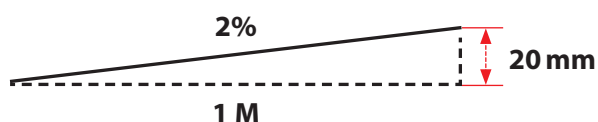

Corpuri de drenare înclinate, cu o lungime maximă de 12 m într-o singură linie