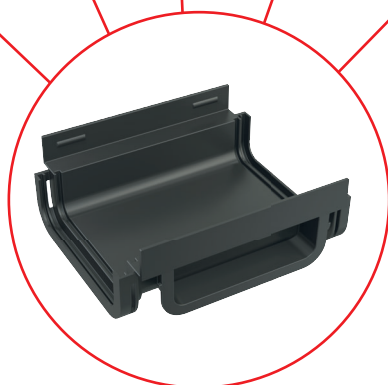

Mecanism de blocare

Fiecare parte a canalului de scurgere are la un capăt un conector tată și o mamă la celălalt. Prin introducerea conectorului tată în conectorul mamă, veți obține o conexiune solidă. Canalele de scurgere astfel conectate păstrează planeitatea.

NOU

5

RIGOLE DE EXTERIOR CU ÎNĂLȚIME REDUSĂ

Sistem modular

Sistemul sofisticat de drenaj exterior permite conexiuni ușoare, directe sau laterale și conexiuni variabile ale evacuării și admisiei. Corpul de scurgere are o dimensiune standard de 1 m și poate fi ușor scurtat în lungime.

PRINCIPALELE AVANTAJE DE ASAMBLARE

Corpul canalului de scurgere poate fi scurtat oriunde.

Cinci orificii pregătite pentru scurtarea corpului canalului de scurgere permit utilizarea piesei de legătură.

Orificiul pentru conectarea corpului canalului ușor de creat prin simpla lovire în locul deja pregătit pentru acest scop.

Fiecare parte a canalului de scurgere are la un capăt un conector tată și o mamă la celălalt. Prin introducerea conectorului tată în conectorul mamă, veți obține o conexiune solidă.

Canalul de scurgere de 0,5 m poate fi format din corpul de scurgere scurtat și partea de conectare AVZ-P015.