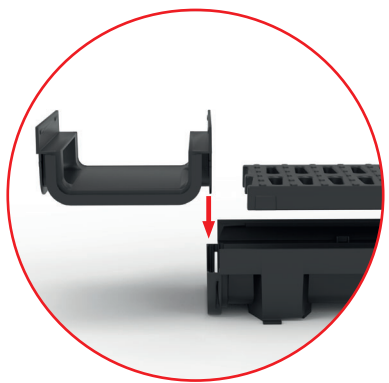

Mecanism de blocare

Fiecare parte a canalului de scurgere are la un capăt un conector tată și o mamă la celălalt. Prin introducerea conectorului tată în conectorul mamă, veți obține o conexiune solidă. Canalele de scurgere astfel conectate păstrează planeitatea.

NOU

5

RIGOLE DE EXTERIOR CU ÎNĂLȚIME REDUSĂ

Sistem modular

Sistemul sofisticat de drenaj exterior permite conexiuni ușoare, directe sau laterale și conexiuni variabile ale evacuării și admisiei. Corpul de scurgere are o dimensiune standard de 1 m și poate fi ușor scurtat în lungime.

PRINCIPALELE AVANTAJE DE ASAMBLARE

Corpul canalului de scurgere poate fi scurtat oriunde.

Cinci orificii pregătite pentru scurtarea corpului canalului de scurgere permit utilizarea piesei de legătură.

Orificiul pentru conectarea corpului canalului ușor de creat prin simpla lovire în locul deja pregătit pentru acest scop.

Fiecare parte a canalului de scurgere are la un capăt un conector tată și o mamă la celălalt. Prin introducerea conectorului tată în conectorul mamă, veți obține o conexiune solidă.

Canalul de scurgere de 0,5 m poate fi format din corpul de scurgere scurtat și partea de conectare AVZ-P015.