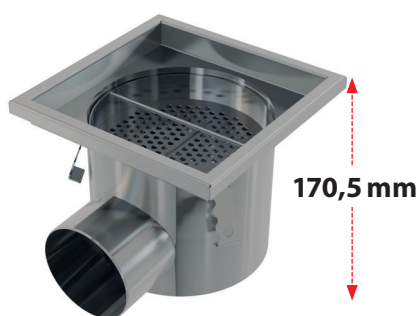

NOU

14

CANALE DE SCURGERE INDUSTRIALE TIP PUNCT DE SCURGERE

- Canale industriale tip punct de scurgere cu 1 sau 2 intrări sau fără intrare
- Evacuare orizontală sau verticală
- Debitul ridicat este asigurat datorită celor trei diametre de evacuare

150 × 150 MM

DN 75

DN 75

200 × 200 MM

DN 110

DN 110

300 × 300 MM

DN 160

DN 110

5

ANI GARANȚIE

CAPAC TIP PLASĂ

CAPAC TIP GRĂȚAR