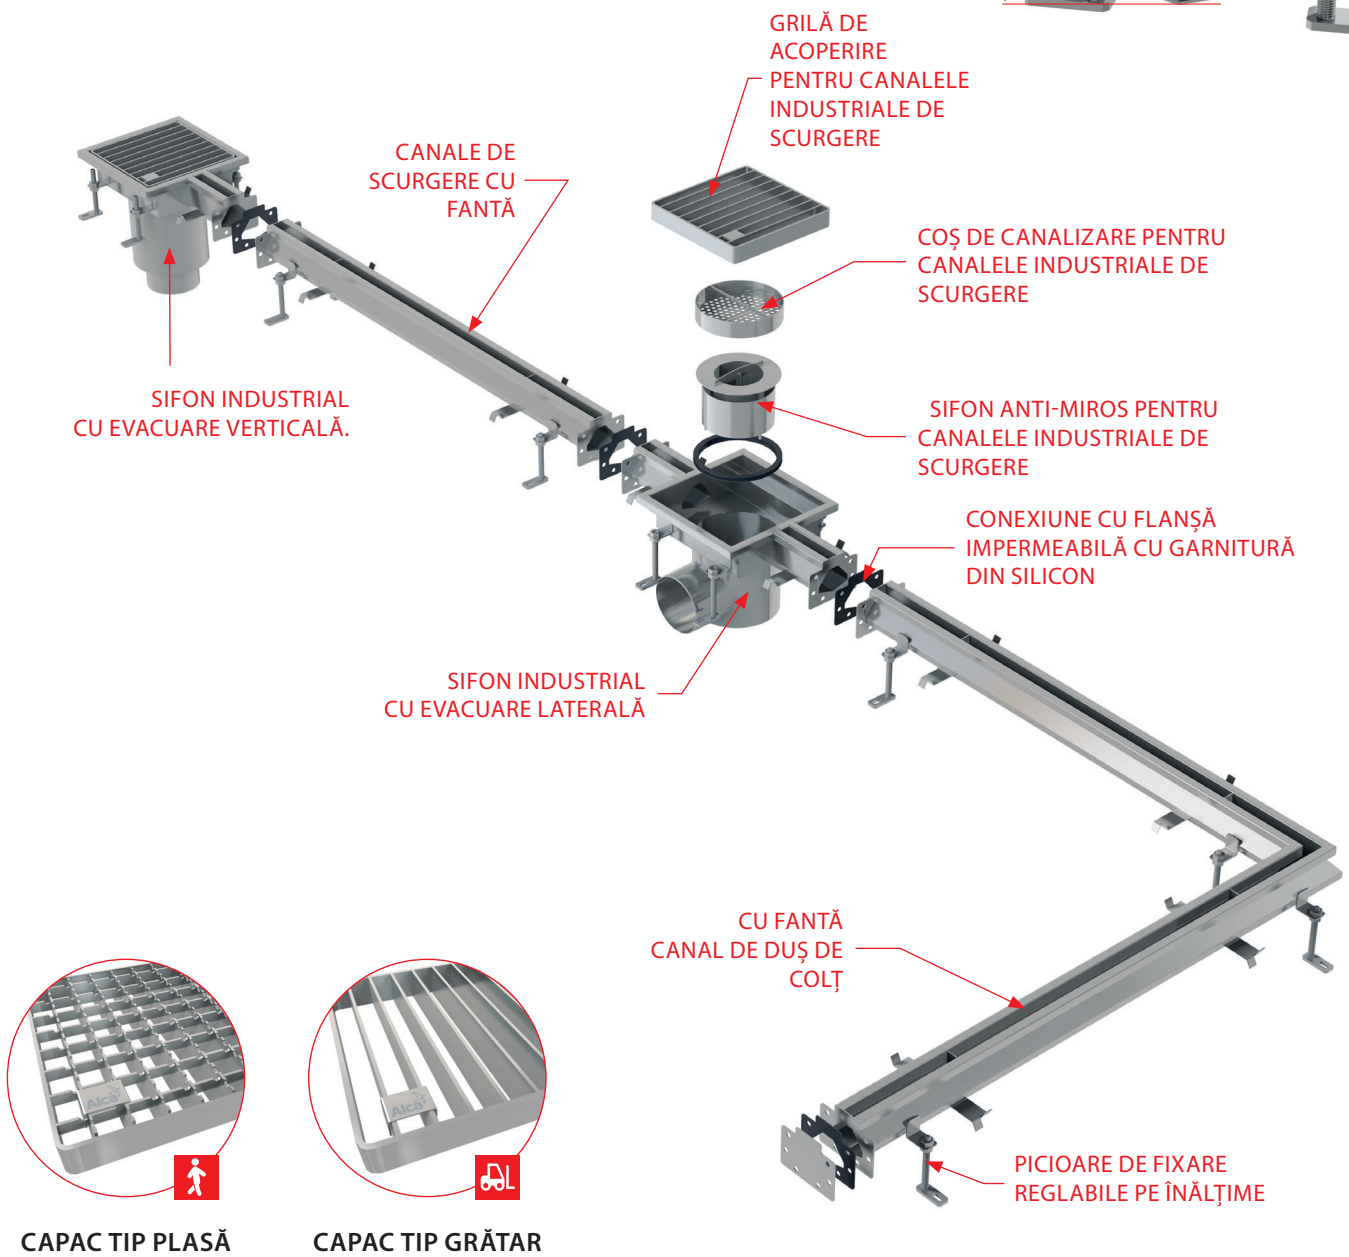

GRĂȚAR DIN MATERIAL COMPOZIT

din polipropilenă umplută cu talc pentru o capacitate de încărcare mai mare

A15

GRĂȚAR GALVANIZAT

GRĂȚAR DIN PLASTIC

B125

GRĂȚAR GALVANIZAT

GRĂȚAR DIN MATERIAL COMPOZIT

NOU

5

RIGOLE DE EXTERIOR CU ÎNĂLȚIME REDUSĂ

Sistem modular

Sistemul sofisticat de drenaj exterior permite conexiuni ușoare, directe sau laterale și conexiuni variabile ale evacuării și admisiei. Corpul de scurgere are o dimensiune standard de 1 m și poate fi ușor scurtat în lungime.

Fiecare parte a canalului de scurgere are la un capăt un conector tată și o mamă la celălalt. Prin introducerea conectorului tată în conectorul mamă, veți obține o conexiune solidă.

Canalul de scurgere de 0,5 m poate fi format din corpul de scurgere scurtat și partea de conectare AVZ-P015.

5
ANI GARANȚIE

NOU

13

CANALE DE SCURGERE INDUSTRIALE CU FANTĂ

- Dimensiunea fantei 20 mm
- Canal de scurgere industrial cu 1 sau 2 intrări și accesorii
- Corpuri de drenare liniare și de colț
- Lungimea de bază a canalelor de scurgere 1 m