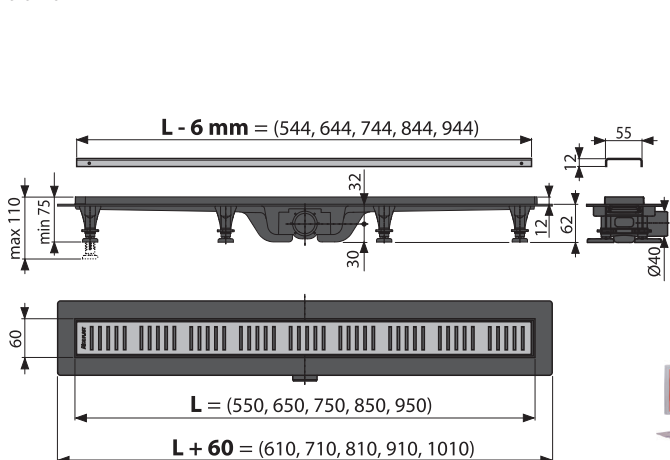

APZ10BLACK-BRASS

Canal de scurgere pentru duș cu margine pentru grătar perforat, alamămm