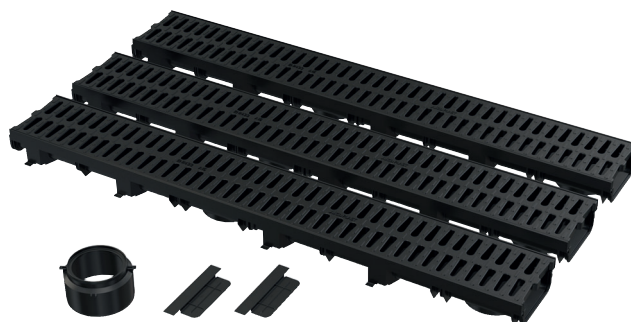

GRĂTAR DIN PLASTIC