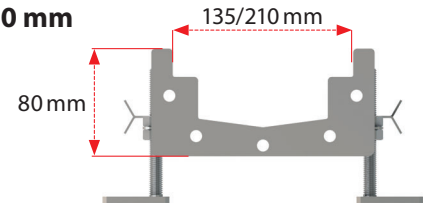

CAPAC TIP PLASĂ

CAPAC TIP GRĂTAR

5

ANI GARANȚIE

NOU

12

CANALE DE SCURGERE TIP BOX

- Două variante ale lăţimii corpului canalului de scurgere tip box 135 și 210 mm
- Corpul canalului de scurgere fără panta
- Canal industrial tip punct scurgere cu 1 sau 2 intrări și accesorii
- Lungimea de bază a canalelor de scurgere 1 m