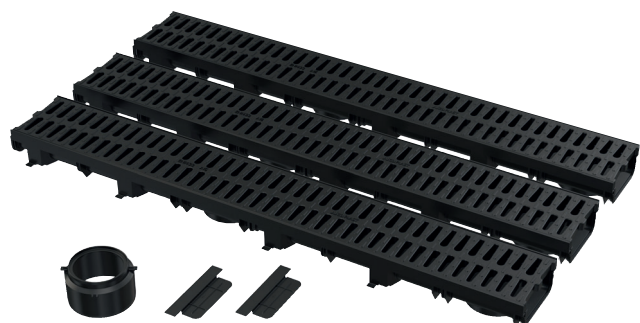

GRĂȚAR DIN MATERIAL COMPOZIT

din polipropilenă umplută cu talc pentru o capacitate de încărcare mai mare

A15

GRĂȚAR GALVANIZAT

GRĂȚAR DIN PLASTIC

B125

GRĂȚAR GALVANIZAT

GRĂȚAR DIN MATERIAL COMPOZIT

GRĂTAR GALVANIZAT

GRĂTAR DIN PLASTIC

- Set practic de uz casnic
- Pachet complet (3 m canal de scurgere, 2 x capac de capăt, 1 x conector DN110)
- Potrivit pentru garaje, terase, intrări în casă (cu trecere ocazională a autoturismelor)

6

ANI GARANȚIE

NOU

10

AVZ112-G102

Set pentru garaj – 3 metri (2 x capace de blocare, 1 x racord pentru conectare la scurgere DN110)

Cantitate (ambalare)AVZ112-G102	1 buc
Dimensiuni (buc)	1077 x 180 x 135 mm
Greutate (buc)	0,8612 kg
EAN	8595580573041

A15

AVZ112-G501

Set pentru garaj – 3 metri (2 x capace de blocare, 1 x racord pentru conectare la scurgere DN110)

Cantitate (ambalare)AVZ112-G501	1 buc
Dimensiuni (buc)	1077 x 180 x 135 mm
Greutate (buc)	1,316 kg
EAN	8595580573058