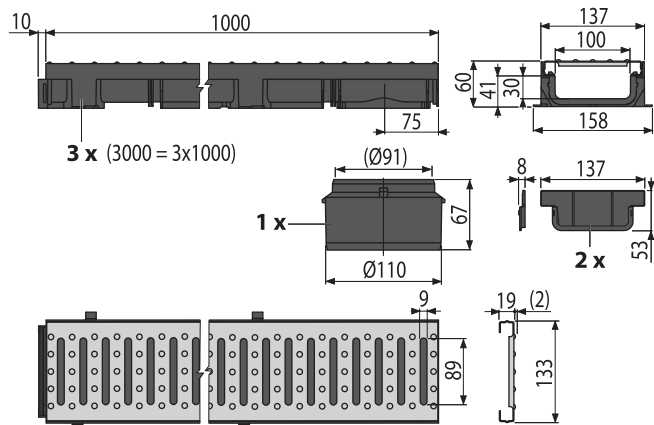

6

ANI GARANȚIE

NOU

10

AVZ112-G102

Set pentru garaj – 3 metri (2 x capace de blocare, 1 x racord pentru conectare la scurgere DN110)

Cantitate (ambalare)AVZ112-G102	1 buc
Dimensiuni (buc)	1077 x 180 x 135 mm
Greutate (buc)	0,8612 kg
EAN	8595580573041