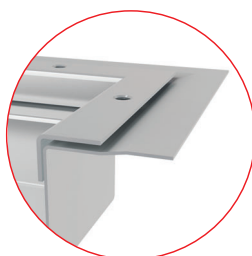

Mecanism de blocare

Fiecare parte a canalului de scurgere are la un capăt un conector tată și o mamă la celălalt. Prin introducerea conectorului tată în conectorul mamă, veți obține o conexiune solidă. Canalele de scurgere astfel conectate păstrează planeitatea.

Margine cu armătură

Varianta pentru zone cu sarcină mare

Margine fără armătură

Varianta pentru zonele cu sarcină redusă

Margine cu armătură și cu franjuri extinse

Varianta pentru zonele cu sarcină mare cu opțiunea de conectare a hidroizolației

Margine fără armătură, cu extensie de conexiune

Varianta pentru zonele fără sarcină mare, dar cu opțiunea de conectare a hidroizolației

Margine pentru vinil

Varianta de utilizare cu pardoseală din vinil

NOU