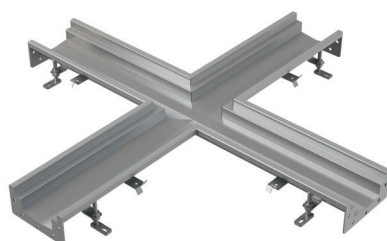

Conexiune în forme speciale "X", "T", "L"