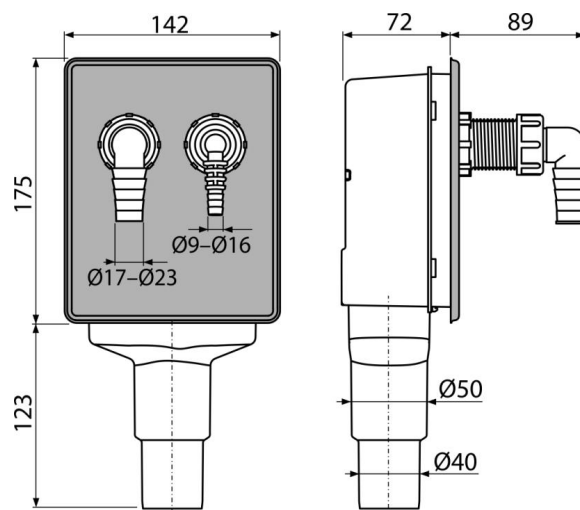

- **Capac de instalare**  
Servește pentru o instalare confortabilă a sifonului și îl protejează împotriva murdăriei în timpul lucrărilor de construcții

- **Capace de instalare**  
Oferă protecție 100% împotriva mirosului de la canalizare înainte de a conecta ambele aparate

### APS6

Legătură mașină de spălat încadrată pentru conectarea de două aparate, cu capac din oțel inoxidabil DN40 și DN50

Cantitate (ambalare)	18 buc
Dimensiuni (buc)	300×165×150 mm
EAN	8595580578473