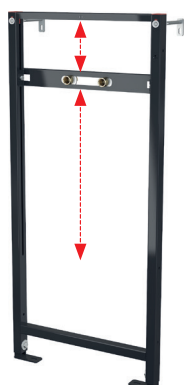

A104B/1120

Cadru de montaj pentru baterie

Cantitate (ambalare)	1 buc
Dimensiuni (buc)	1125×515×75 mm
EAN	8595580552695