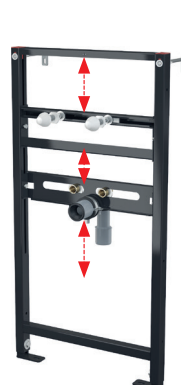

A104/1000

Cadru de montaj pentru lavoar

Cantitate (ambalare)	1 buc
Dimensiuni (buc)	1125×515×75 mm
EAN	8595580500634