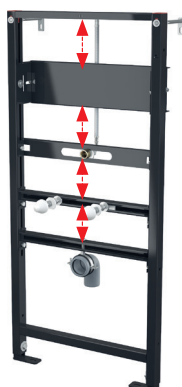

A107S/1120

Cadru de montaj pentru urinal și senzor

Cantitate (ambalare)	1 buc
Dimensiuni (buc)	1125×515×75 mm
EAN	8595580578985