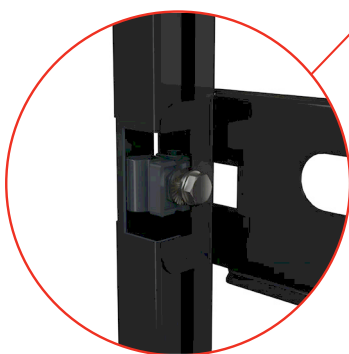

BLOCAREA POZIȚIEI PARTIȚIEI

Fixarea poziției cu blocator