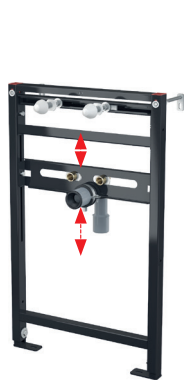

A104/850

Cadru de montaj pentru lavoar

Cantitate (ambalare)	1 buc
Dimensiuni (buc)	1125×515×75 mm
EAN	8595580500641