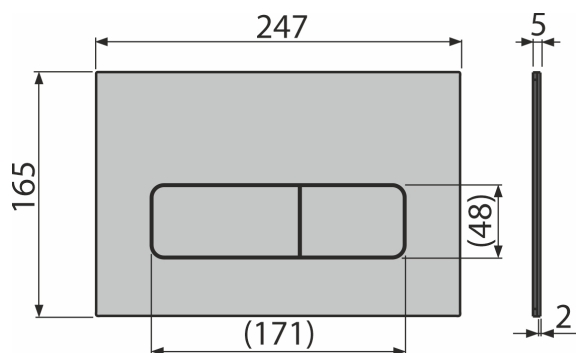

MOON

Clapetă de acționare pentru rezervor încastrat, alunox-mat

Cantitate (ambalare)	10 buc
Dimensiuni (buc)	255×85×175 mm
EAN	8595580577476