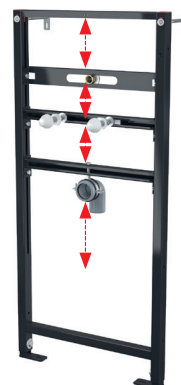

A107/1120

Cadru de montaj pentru urinal

Cantitate (ambalare)	1 buc
Dimensiuni (buc)	1125×515×75 mm
EAN	8595580552725