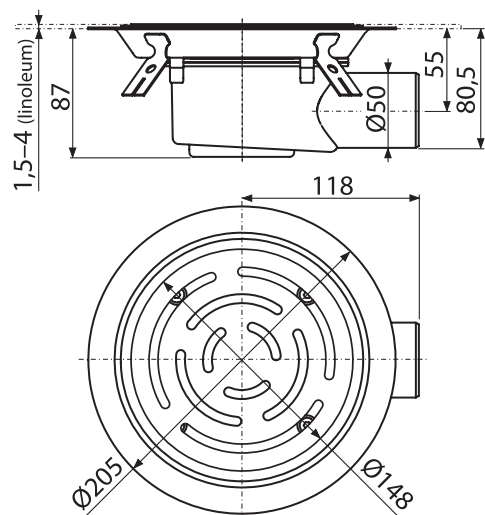

### APS6

Legătură mașină de spălat încadrată pentru conectarea de două aparate, cu capac din oțel inoxidabil DN40 și DN50

Cantitate (ambalare)	18 buc
Dimensiuni (buc)	300×165×150 mm
EAN	8595580578473

### APV3513

Sifon pardoseală 105×105/50 mm ieșire laterală, grătar din oțel inoxidabil, flanșa metalică, guler izolație suplimentară, sistem de reținere a mirosurilor combinat SMART

Cantitate (ambalare)	1 buc
Dimensiuni (buc)	250×205×90 mm
EAN	8595580573430

## Cadrelle de montare au suferit inovații semnificative

Am uniformizat dimensiunile și alte caracteristici cu rezervoarele încastrate:  
 înălțime (1120 mm în loc de 1200 mm) și lățime (510 mm).

**NOUA ÎNĂLȚIME  
1120 mm**