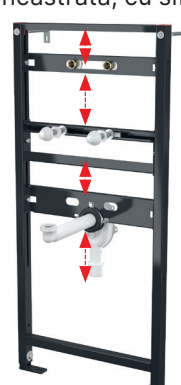

A104AVS/1120

Cadru de montaj pentru lavoar și baterie încastată, cu sifon inclus

Cantitate (ambalare)	1 buc
Dimensiuni (buc)	1125×515×75 mm
EAN	8595580552688