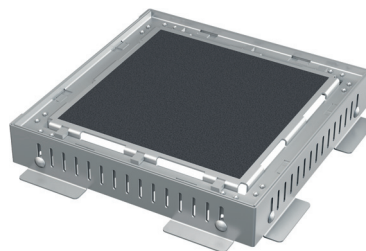

Cantitate (ambalare)	1 buc
Dimensiuni (buc)	340×1340×74 mm
EAN ADZ-NA101	8595580581244
EAN ADZ-NA301	8595580581251