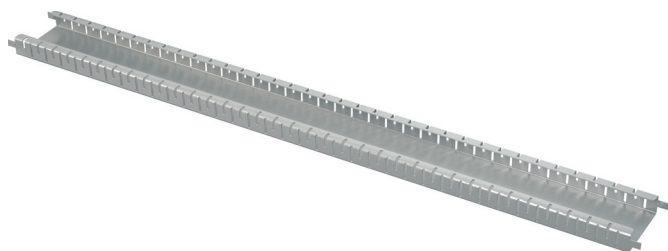

ADZ-PT101

Tunel de conectare, oțel galvanizat

ADZ-PT301

Tunel de conectare, oțel inoxidabil

Cantitate (ambalare)	1 buc
Dimensiuni (buc)	1000×100×30 mm
EAN ADZ-PT101	8595580581220
EAN ADZ-PT301	8595580581237

ADZ-NA101

Extensie înălțător + Suport pentru încastrarea plăcilor ceramice 300×300, oțel galvanizat

ADZ-NA301

Extensie înălțător + Suport pentru încastrarea plăcilor ceramice 300×300, oțel inoxidabil