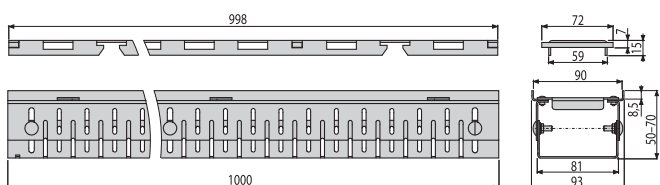

ADZ104V-1000

Suport pentru încastrarea plăcilor ceramice – Grătarul este inclus

Toate într-un singur pachet

ADZ304V-1000

Canal de scurgere de 100 mm ajustabil + Suport pentru încastrarea plăcilor ceramice, oțel inoxidabil

Cantitate (ambalare)	1 buc
Dimensiuni (buc)	1000×93×70 mm
EAN	8595580581213

ADZ304V-1000

Suport pentru încastrarea plăcilor ceramice – Grătarul este inclus

Toate într-un singur pachet

ADZ-PT101

Tunel de conectare, oțel galvanizat