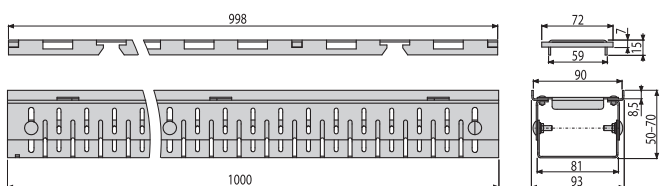

25

13.–17. 3. 2023

Exhibition center Frankfurt am Main

new

alcadrain

ADZ104V-1000

Canal de scurgere de 100 mm ajustabil + Suport pentru încastrarea plăcilor ceramice, oțel galvanizat

Cantitate (ambalare)	1 buc
Dimensiuni (buc)	1000×93×70 mm
EAN	8595580581206