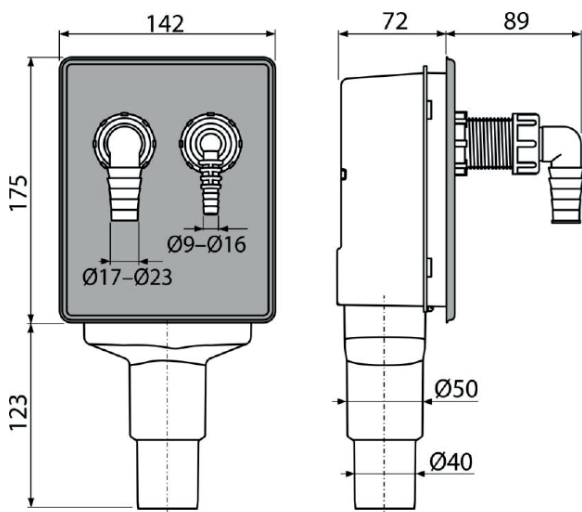

new

alca drain

Sifon încastrat pentru mașina de spălat rufe pentru conectarea a doua aparate cu capac din oțel inoxidabil

- **Capac de instalare**
Servește pentru instalarea sigură a sifonului și îl protejează împotriva murdăriei în timpul lucrărilor de construcție

APS6

Legătură mașină de spălat încastrată pentru conectarea de două aparate, cu capac din oțel inoxidabil DN40 și DN50

Cantitate (ambalare)	18 buc
Dimensiuni (buc)	300×165×150 mm
EAN	8595580578473

de la 1 martie 2023 preț
redus semnificativ