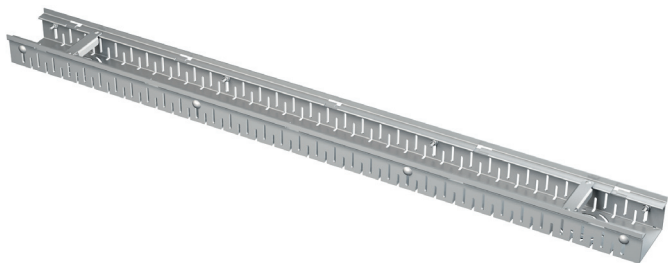

Sistem universal de montare pe bază de balast pentru panouri fotovoltaice pe acoperișuri plate

Alcasolar este o soluție completă pentru montarea panourilor fotovoltaice.

Este un produs 100% ceh dezvoltat pe baza experienței în producția de sistemului de profile Alcasystem.

Caracteristici:

- Elementele din oțel sunt galvanizate la cald
- Componente din plastic cu stabilizator UV și ignifug
- Sistem de șine, panourile pot fi poziționate în poziția solicitată

Beneficii:

- Ancorare folosind ancore universale în spatele cadrului panoului – minimizarea deteriorării panoului din cauza expansiunii termice
- Sistemul de montare pe bază de balast plasat sub panourile fotovoltaice economisește spațiu
- Suporturile din plastic cu o suprafață netedă asigură amplasarea în siguranță a sistemului de montare pe acoperiș, fără riscul de a deteriora izolația acoperișului
- Număr minim de componente – asamblare simplă și rapidă
- Orificiu de tensionare în ancorarea panoului – posibilă instalare de către o singură persoană
- Alte structuri pentru sistemul fotovoltaic, cum ar fi suporturile pentru tablouri de distribuție, pot fi ușor asamblate din acest sistem

Canalele de drenaj sunt potrivite de-a lungul fațadelor, pe acoperiș, terase sau alei pietonale. Sistemul de drenaj este liniar cu posibilitatea de conectare pe direcție transversală sau longitudinală.

25

13.–17. 3. 2023

Exhibition center Frankfurt am Main

new

alcadrain

ADZ104V-1000

Canal de scurgere de 100 mm ajustabil + Suport pentru încastrarea plăcilor ceramice, oțel galvanizat

Cantitate (ambalare)	1 buc
Dimensiuni (buc)	1000×93×70 mm
EAN	8595580581206