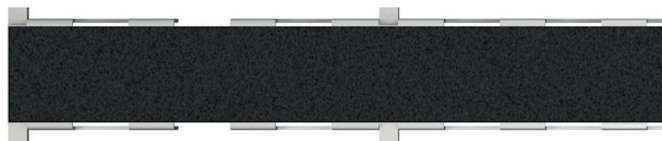

ADZ104V-1000

Suport pentru încastrarea plăcilor ceramice – Grătarul este inclus

Toate într-un singur pachet

ADZ304V-1000

Canal de scurgere de 100 mm ajustabil + Suport pentru încastrarea plăcilor ceramice, oțel inoxidabil