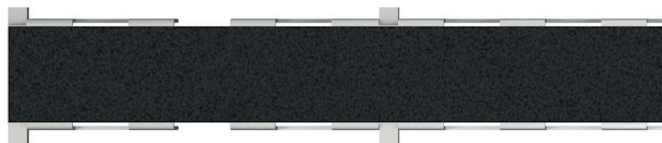

ADZ304V-1000

Suport pentru încastrarea plăcilor ceramice – Grătarul este inclus

Toate într-un singur pachet