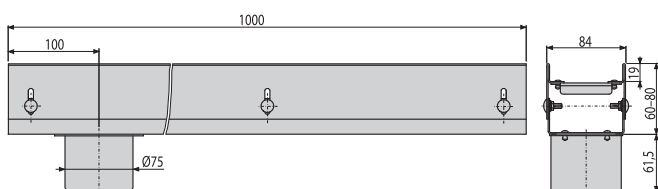

ADZ351V

Canal de scurgere de 75 mm ajustabil, oțel inoxidabil