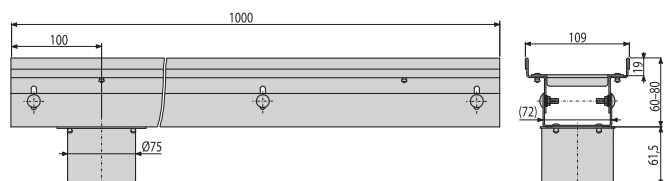

Grătar pentru canal de scurgere de 75 mm, oțel inoxidabil

ADZ352V

Canal de scurgere de 100 mm ajustabil, oțel inoxidabil

Cantitate (ambalare)	1 buc
Dimensiuni (buc)	1000×109×122 mm
EAN	8595580580315

ADZ-P004