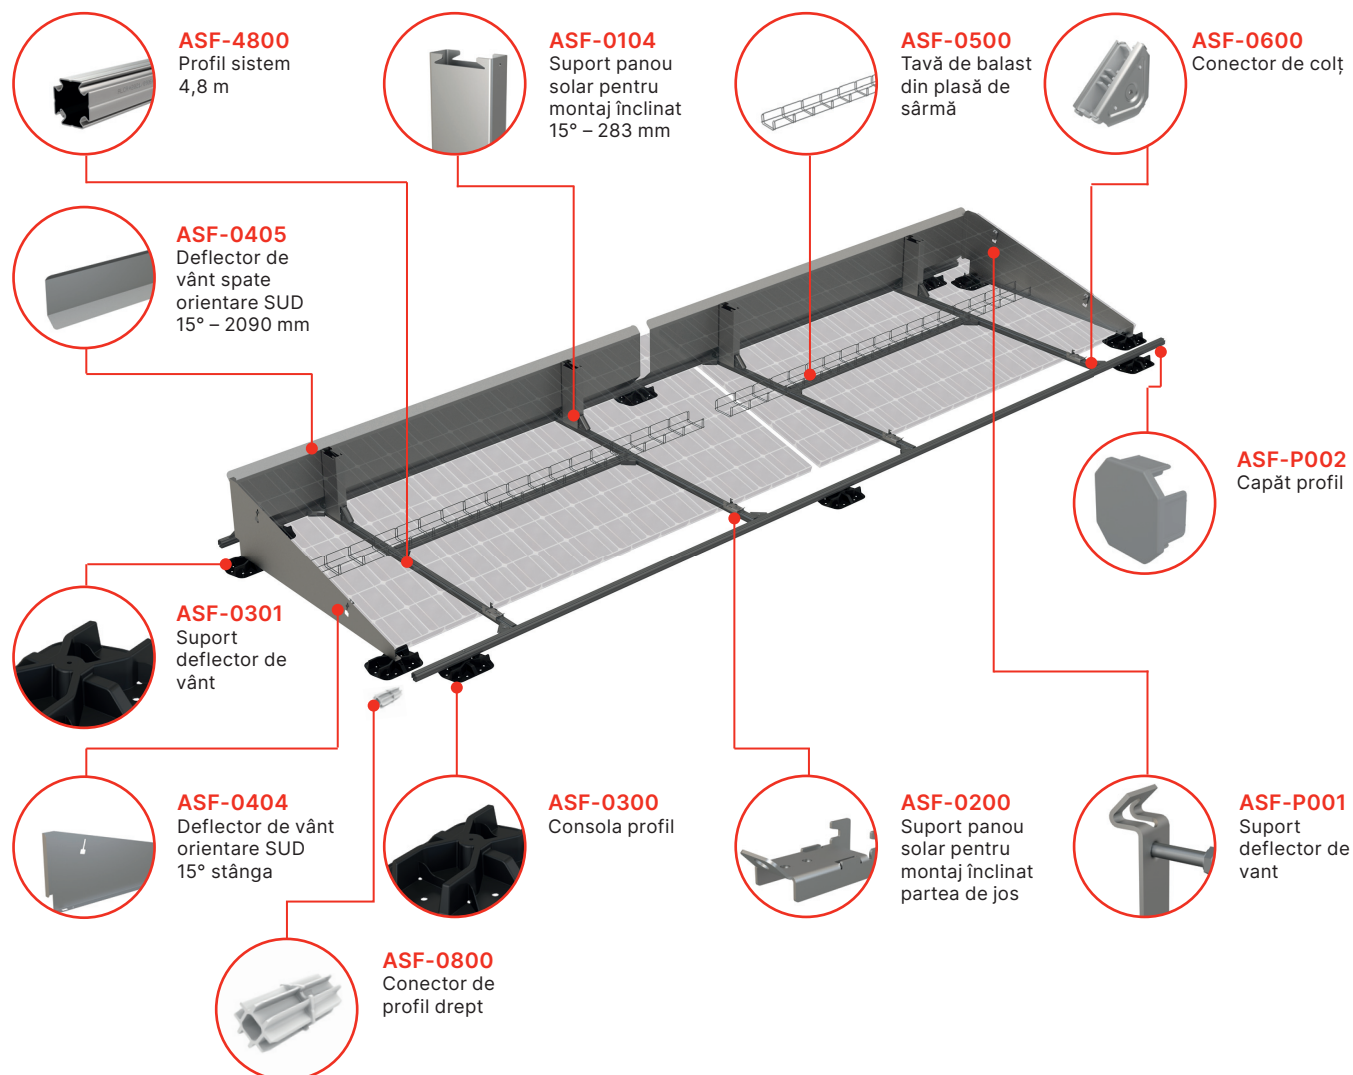

Prezentare generală a elementelor de montare pentru panouri fotovoltaice pe acoperișuri plate

Soluții personalizate

- Panta panoului este de 10° sau 15°, panta poate fi ajustată după cum doriți
- Posibilitate de producție personalizată

Pentru mai multe informații
alcafix@alcafix.cz