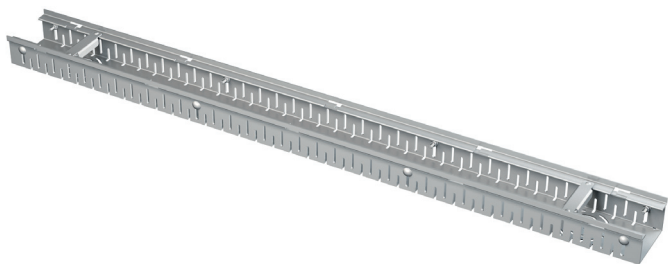

Sistem universal de montare pe bază de balast pentru panouri fotovoltaice pe acoperișuri plate

Alcasolar este o soluție completă pentru montarea panourilor fotovoltaice.

Este un produs 100% ceh dezvoltat pe baza experienței în producția de sistemului de profile Alcasystem.

Caracteristici:

- Elementele din oțel sunt galvanizate la cald
- Componente din plastic cu stabilizator UV și ignifug
- Sistem de șine, panourile pot fi poziționate în poziția solicitată

Beneficii:

- Ancorare folosind ancore universale în spatele cadrului panoului – minimizarea deteriorării panoului din cauza expansiunii termice
- Sistemul de montare pe bază de balast plasat sub panourile fotovoltaice economisește spațiu
- Suporturile din plastic cu o suprafață netedă asigură amplasarea în siguranță a sistemului de montare pe acoperiș, fără riscul de a deteriora izolația acoperișului
- Număr minim de componente – asamblare simplă și rapidă
- Orificiu de tensionare în ancorarea panoului – posibilă instalare de către o singură persoană
- Alte structuri pentru sistemul fotovoltaic, cum ar fi suporturile pentru tablouri de distribuție, pot fi ușor asamblate din acest sistem

ADZ104V-1000

Suport pentru încastrarea plăcilor ceramice – Grătarul este inclus

Toate într-un singur pachet

ADZ304V-1000

Canal de scurgere de 100 mm ajustabil + Suport pentru încastrarea plăcilor ceramice, oțel inoxidabil

Cantitate (ambalare)	1 buc
Dimensiuni (buc)	1000×93×70 mm
EAN	8595580581213

ADZ304V-1000

Suport pentru încastrarea plăcilor ceramice – Grătarul este inclus

Toate într-un singur pachet

ADZ-PT101

Tunel de conectare, oțel galvanizat