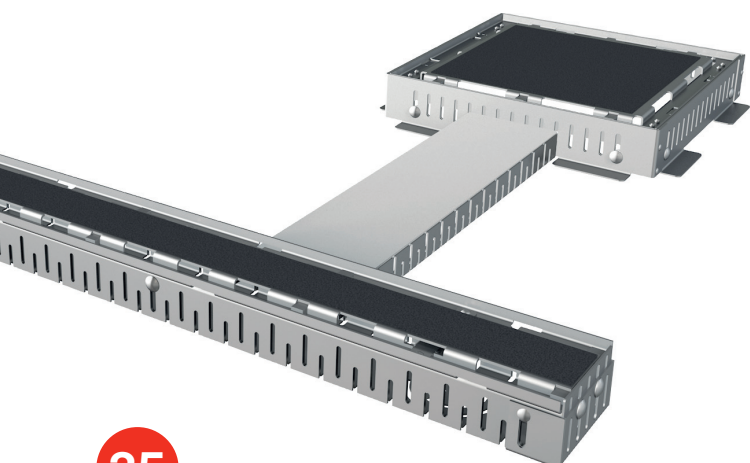

Sistem universal de montare pe bază de balast pentru panouri fotovoltaice pe acoperișuri plate

Alcasolar este o soluție completă pentru montarea panourilor fotovoltaice.

Este un produs 100% ceh dezvoltat pe baza experienței în producția de sistemului de profile Alcasystem.

Sistem universal de montare pe bază de balast pentru panouri fotovoltaice pe acoperișuri plate

pentru acoperișuri plate

pentru diferite tipuri de panouri,
poate fi personalizat la instalare

pentru orientarea panourilor
solare Sud și Est-Vest

Caracteristici:

- Elementele din oțel sunt galvanizate la cald
- Componente din plastic cu stabilizator UV și ignifug
- Sistem de șine, panourile pot fi poziționate în poziția solicitată

Beneficii:

- Ancorare folosind ancore universale în spatele cadrului panoului – minimizarea deteriorării panoului din cauza expansiunii termice
- Sistemul de montare pe bază de balast plasat sub panourile fotovoltaice economisește spațiu
- Suporturile din plastic cu o suprafață netedă asigură amplasarea în siguranță a sistemului de montare pe acoperiș, fără riscul de a deteriora izolația acoperișului
- Număr minim de componente – asamblare simplă și rapidă
- Orificiu de tensionare în ancorarea panoului – posibilă instalare de către o singură persoană
- Alte structuri pentru sistemul fotovoltaic, cum ar fi suporturile pentru tablouri de distribuție, pot fi ușor asamblate din acest sistem

Canalele de drenaj sunt potrivite de-a lungul fațadelor, pe acoperiș, terase sau alei pietonale. Sistemul de drenaj este liniar cu posibilitatea de conectare pe direcție transversală sau longitudinală.