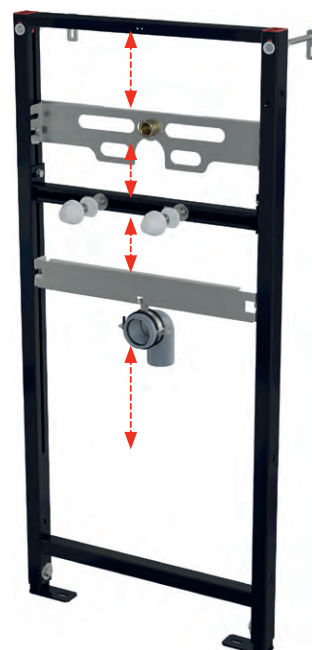

Fixarea poziției cu blocator

PICIOARE DE FIXARE

Sistemul de blocare al picioarelor permite fixarea înălțimii necesare a cadrului pentru a-i stabili poziția finală prin strângere.

SET DE FIXARE EASY LOCK PENTRU MONTARE PE PERETE

INSTALARE MAI UȘOARĂ ȘI MAI RAPIDĂ

Noul design permite o montare simplă pe perete în jumătate din timp.

Setare exactă

Reglare suplimentară opțională într-o poziție optimă folosind o cheie Allen accesată prin partea din față a cadrului.

new

MONTAJ PISOARE CU CONEXIUNE ASCUNSĂ

Doar rotiți suportul galvanizat mai mare cu 180° și fixați-l mai întâi în ordinea de sus.

Procedura este prezentată în detaliu în manualul de instalare.

A107/1120

Cadru de montare pentru pisoar