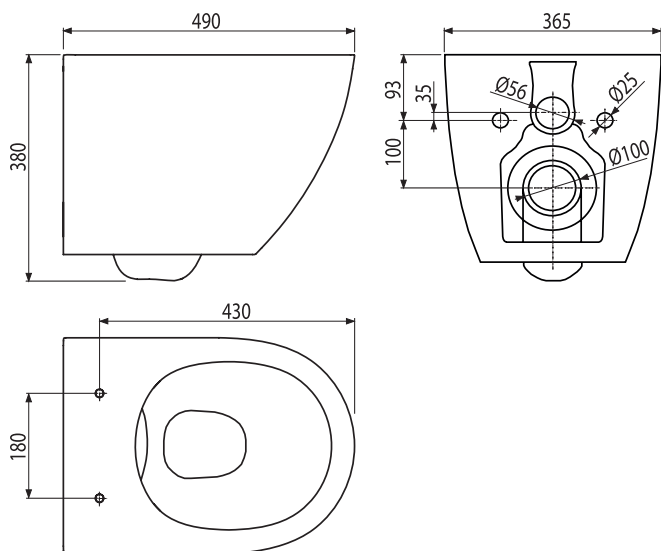

Cantitate (ambalare) AC01	25 buc
Dimensiuni (buc)	250 × 170 × 36 mm
EAN	8595580580964

M57-GM-M

Placă de comandă pentru sisteme de rezervor WC încastrat, GUN METAL-mat

Cantitate (ambalare) AC01	25 buc
Dimensiuni (buc)	250 × 170 × 36 mm
EAN	8595580580971

Cantitate (ambalare) AC01	1 buc
Dimensiuni (buc)	1125 × 515 × 75 mm
EAN	8595580552725

A107S/1120

Cadru de montare pentru pisoar și senzor

Cantitate (ambalare) AC01	1 buc
Dimensiuni (buc)	1125 × 515 × 75 mm
EAN	8595580578985

- Vas de toaletă cu racord de apă ascuns
- Fără ramă
- Clătire mare
- Volum de spălare de 3/6 l

WC SOLID

Vas wc suspendat + Capac WC SLIM SOFTCLOSE,
Duroplast

Cantitate (ambalare) AC01	1 buc
Dimensiuni (buc)	490×365×380mm
EAN	8595580580933