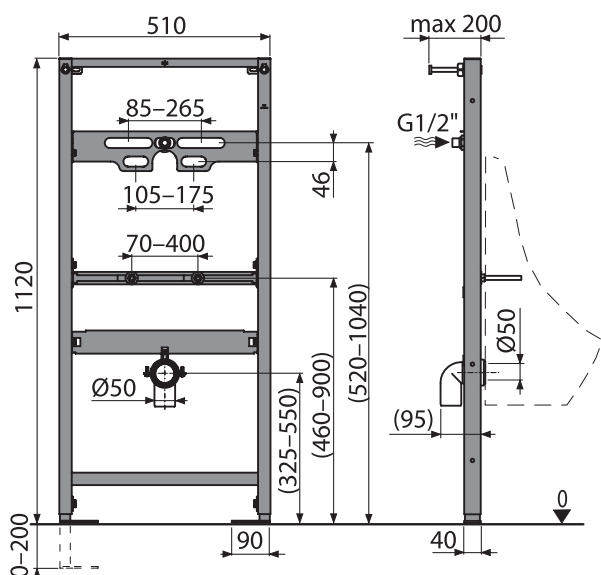

new

MONTAJ PISOARE CU CONEXIUNE ASCUNSĂ

Doar rotiți suportul galvanizat mai mare cu 180° și fixați-l mai întâi în ordinea de sus.

Procedura este prezentată în detaliu în manualul de instalare.

A107/1120

Cadru de montare pentru pisoar

Cantitate (ambalare) AC01	1 buc
Dimensiuni (buc)	1125 × 515 × 75 mm
EAN	8595580552725

A107S/1120

Cadru de montare pentru pisoar și senzor

Cantitate (ambalare) AC01	1 buc
Dimensiuni (buc)	1125 × 515 × 75 mm
EAN	8595580578985