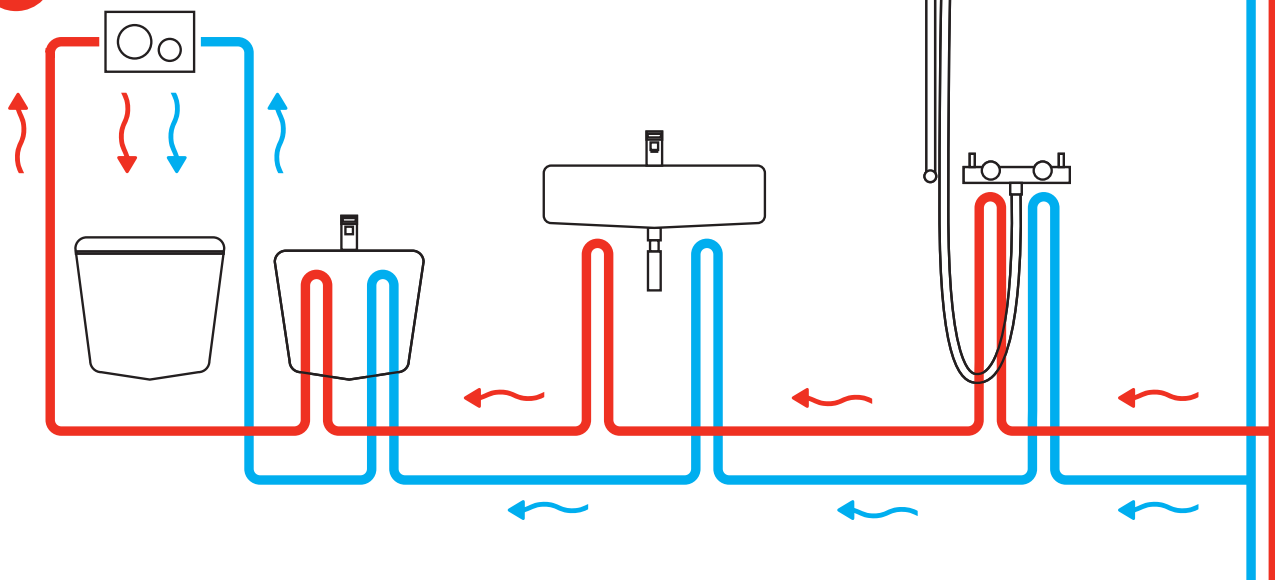

P192

Set de racordare pentru toaleta sau vas WC cu funcție bideu

Cantitate (ambalare) AC01	1 buc
Dimensiuni (buc)	220 × 360 × 3 mm
EAN	8595580580377

P193

Placă de conectare pentru toaletă sau vas WC cu funcție bideu

Cantitate (ambalare) AC01	1 buc
Dimensiuni (buc)	195 × 180 × 25 mm
EAN	8595580580384

new

alca drain

Spălare automată a țevilor prin sistemul WC

Apa este un organism viu

Unele camere sanitare, fie că se află într-un complex mare de apartamente, într-un spital sau într-o casă de familie, este posibil să nu fie folosite mult timp. Apa stagnantă pe termen lung din sistemul de apă poate crea apoi un mediu propice pentru înmulțirea diferitelor organisme, precum Legionella, care poate cauza probleme grave de sănătate.

Modulul AM121 are menirea să spăle sistemul de apă în mod regulat și astfel să minimizeze riscul de răspândire a acestor agenți patogeni.

Setare de clătire

Temporizatorul de clătire cu apă caldă și rece este setat din fabrică.