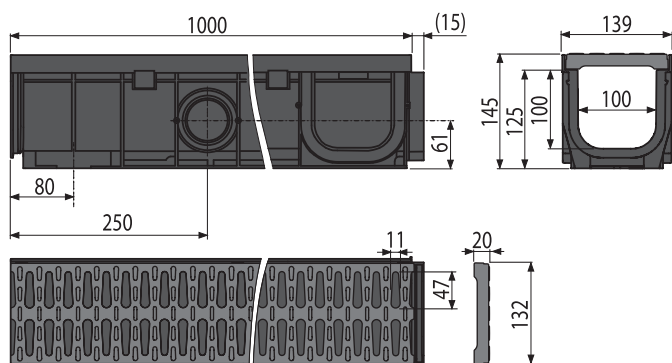

AVZ102-R501

Rigolă de exterior de 100mm cu ramă și grătar de plastic, clasa A15

Cantitate (ambalare) AC01	1 buc
Dimensiuni (buc)	139 × 1015 × 145 mm
EAN	8595580580407