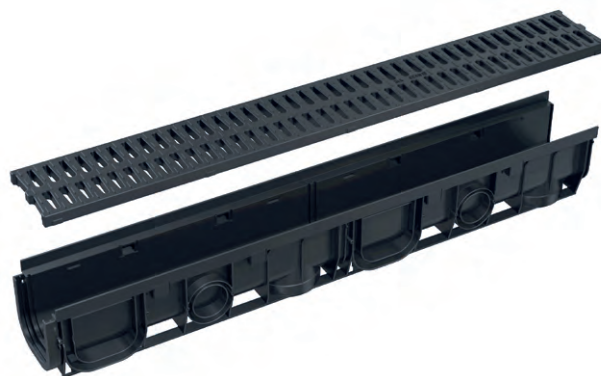

AVZ102-R501

Rigolă de exterior de 100mm cu ramă și grătar de plastic, clasa A15

Cantitate (ambalare) AC01	1 buc
Dimensiuni (buc)	139 × 1015 × 145 mm
EAN	8595580580407