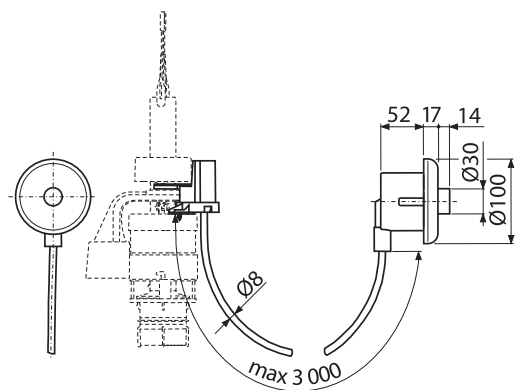

MPO10

Spălare pneumatică de la distanță pentru acționare manuală, albă, Montare: în perete

Cantitate (ambalare) AC01	10 buc
Dimensiuni (buc)	315 × 210 × 120 mm
EAN	8595580501952