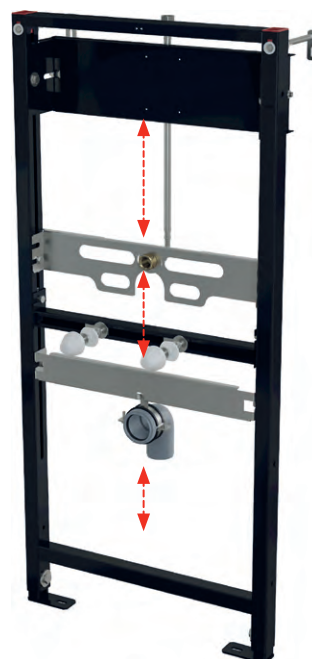

A107S/1120

Cadru de montare pentru pisoar și senzor

Cantitate (ambalare) AC01	1 buc
Dimensiuni (buc)	1125 × 515 × 75 mm
EAN	8595580578985