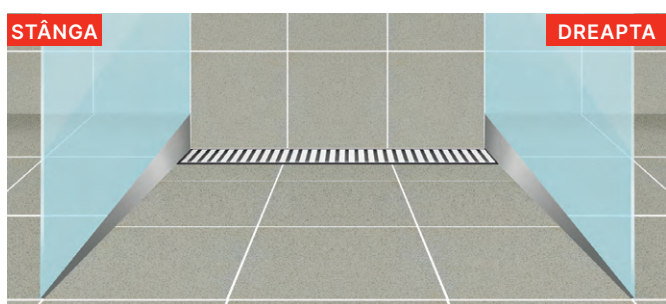

Bandă din oțel inoxidabil pentru podea înclinată într-o nouă lungime de 1600 mm