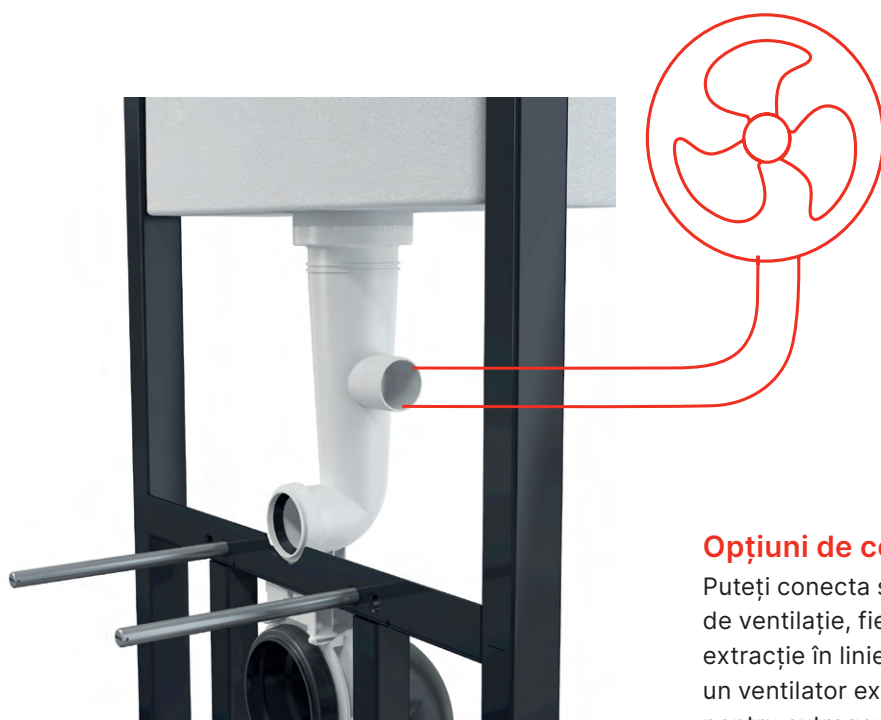

Pregătirea pentru o ventilație eficientă și silențioasă cu eliminarea imediată a mirosurilor nedorite va fi disponibilă pentru produsele standard. Veți avea apoi posibilitatea de a decide în timpul instalării dacă veți folosi această caracteristică utilă sau nu. Doar găuriți o ramura de racord din cotul de alimentare, conectați ventilatorul de extracție și aspirați aerul din cameră.