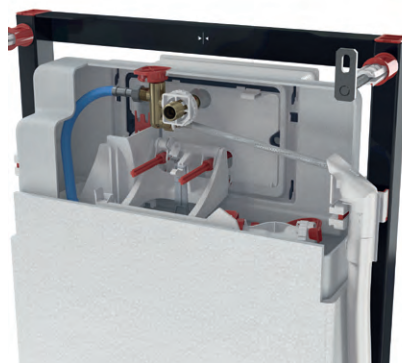

Acest sistem este folosit pentru a vă pregăti toaleta pentru conectarea unui vas pentru bideu. Fie că te bazezi deja pe el în proiect, fie că plănuiești să-l achiziționezi în viitor, sistemul nostru de WC AM120 este perfect pregătit pentru asta.