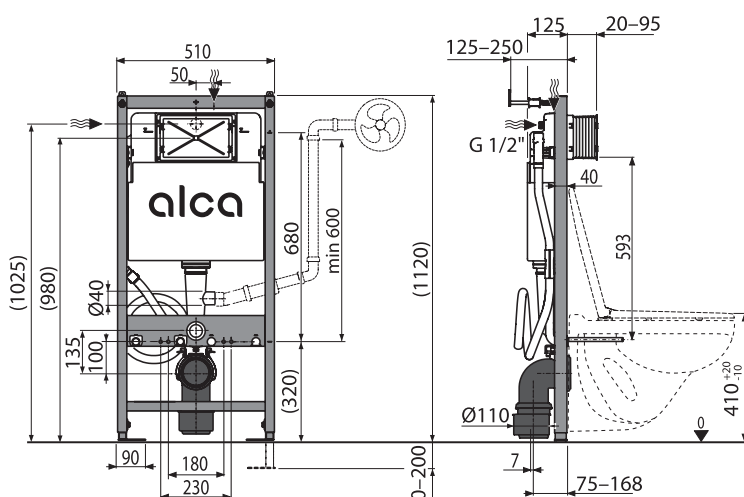

AM120/1120

Rezervor WC încadrat cu racord pentru ventilație pentru instalări uscate (în gips-carton)

pentru racordul la curent și apă

Cantitate (ambalare) AC01	1 buc
Dimensiuni (buc)	1130 × 520 × 145 mm
EAN	8595580559007

P192

Set de racordare pentru toaleta sau vas WC cu funcție bideu

Cantitate (ambalare) AC01	1 buc
Dimensiuni (buc)	220 × 360 × 3 mm
EAN	8595580580377