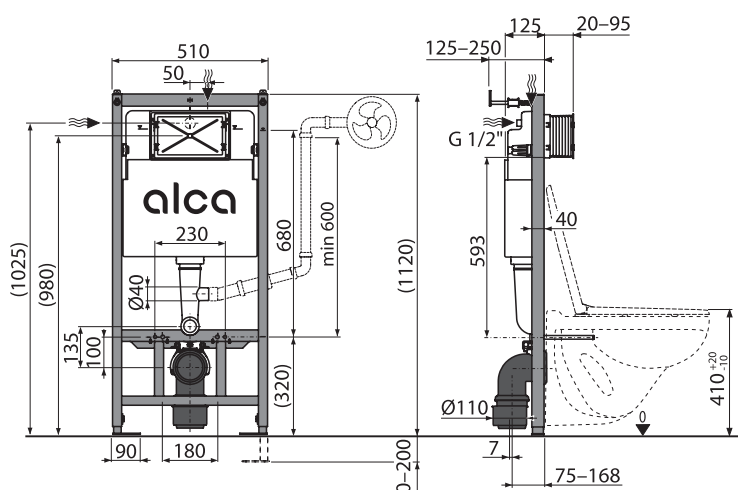

AM121/1120

Rezervor WC încadrat cu racord pentru ventilație pentru instalări uscate (în gips-carton)

clătire cu apă rece și caldă

Cantitate (ambalare) AC01	1 buc
Dimensiuni (buc)	1130 × 145 × 520 mm
EAN	8595580579197

P195

Telecomanda pentru AM121

Cantitate (ambalare) AC01	1 buc
Dimensiuni (buc)	- mm
EAN	8595580580551