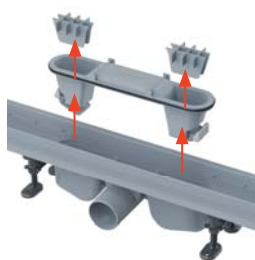

Cantitate (ambalare)	8 buc
Dimensiuni (buc)	225×225×180 mm
EAN	8595580583200

new

alca

Canal de scurgere pentru dus APZ12 Optimal – noua varianta de lungime 650 mm

Canalul de scurgere pentru duș din plastic are un corp înclinat și un sifon anti-miros cu două camere cu curățare ușoară și un debit de până la 63 l/min. Picioarele de ancorare din plastic reglabile pe înălțime permit o instalare rapidă și confortabilă, inclusiv reglarea precisă a nivelului.