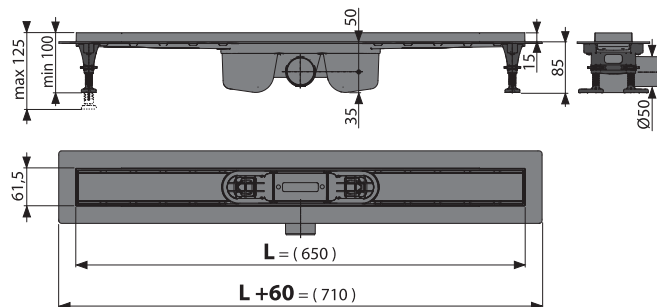

APZ12 Optimal

Canal de scurgere pentru duș cu margine pentru grătar perforat sau suport pentru încadrarea plăcilor ceramice (grătarul nu este inclus)