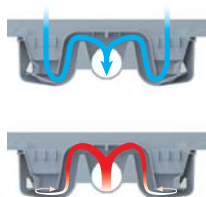

SMART

6 Ani garanție

Debit 63 l/min.

Sifon ușor de curățat

Sifon anti miros combinat

Înălțime de instalare 85 mm

Picioare de fixare

Variante de lungime 650, 750, 850, 950, 1050 mm