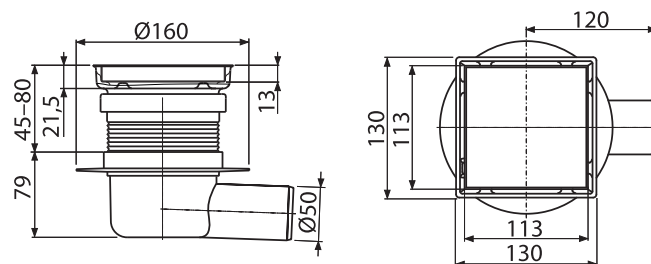

APV0800

Extensie înălțător DN105

Sifon de pardoseală cu grilă reversibilă

APVN0100

Extensie înălțător + Grătar cu doua fețe 130×130, oțel inoxidabil

Cantitate (ambalare)	1 buc
Dimensiuni (buc)	130×130×42 mm
EAN	8595580581060

APV140

Sifon pardoseală 130×130 mm ieșire laterală, grătar din oțel inoxidabil, sistem de reținere a mirosurilor umed

Cantitate (ambalare)	8 buc
Dimensiuni (buc)	225×225×180 mm
EAN	8595580583194

APV240

Sifon pardoseală 130×130 mm ieșire verticală, grătar din oțel inoxidabil, sistem de reținere a mirosurilor umed