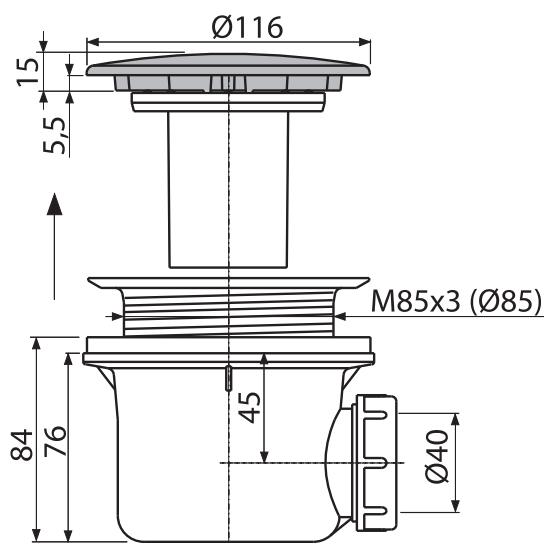

A49K-B

Sifon cădiță, alb-lucios-lucios

Cantitate (ambalare)	24 buc
Dimensiuni (buc)	150×110×140 mm
EAN	8595580583842