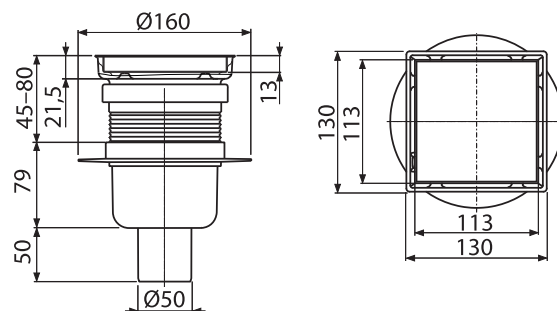

APV140

Sifon pardoseală 130×130 mm ieșire laterală, grătar din oțel inoxidabil, sistem de reținere a mirosurilor umed

Cantitate (ambalare)	8 buc
Dimensiuni (buc)	225×225×180 mm
EAN	8595580583194

APV240

Sifon pardoseală 130×130 mm ieșire verticală, grătar din oțel inoxidabil, sistem de reținere a mirosurilor umed

Cantitate (ambalare)	8 buc
Dimensiuni (buc)	225×225×180 mm
EAN	8595580583200

new

alca

Canal de scurgere pentru dus APZ12 Optimal – noua varianta de lungime 650 mm

Canalul de scurgere pentru duș din plastic are un corp înclinat și un sifon anti-miros cu două camere cu curățare ușoară și un debit de până la 63 l/min. Picioarele de ancorare din plastic reglabile pe înălțime permit o instalare rapidă și confortabilă, inclusiv reglarea precisă a nivelului.