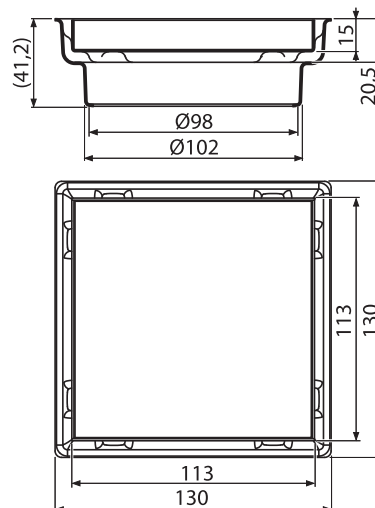

APV0800

Extensie înălțător DN105

Sifon de pardoseală cu grilă reversibilă

APVN0100

Extensie înălțător + Grătar cu doua fețe 130×130, oțel inoxidabil

Cantitate (ambalare)	1 buc
Dimensiuni (buc)	130×130×42 mm
EAN	8595580581060

APV140

Sifon pardoseală 130×130 mm ieșire laterală, grătar din oțel inoxidabil, sistem de reținere a mirosurilor umed

Cantitate (ambalare)	8 buc
Dimensiuni (buc)	225×225×180 mm
EAN	8595580583194

APV240

Sifon pardoseală 130×130 mm ieșire verticală, grătar din oțel inoxidabil, sistem de reținere a mirosurilor umed