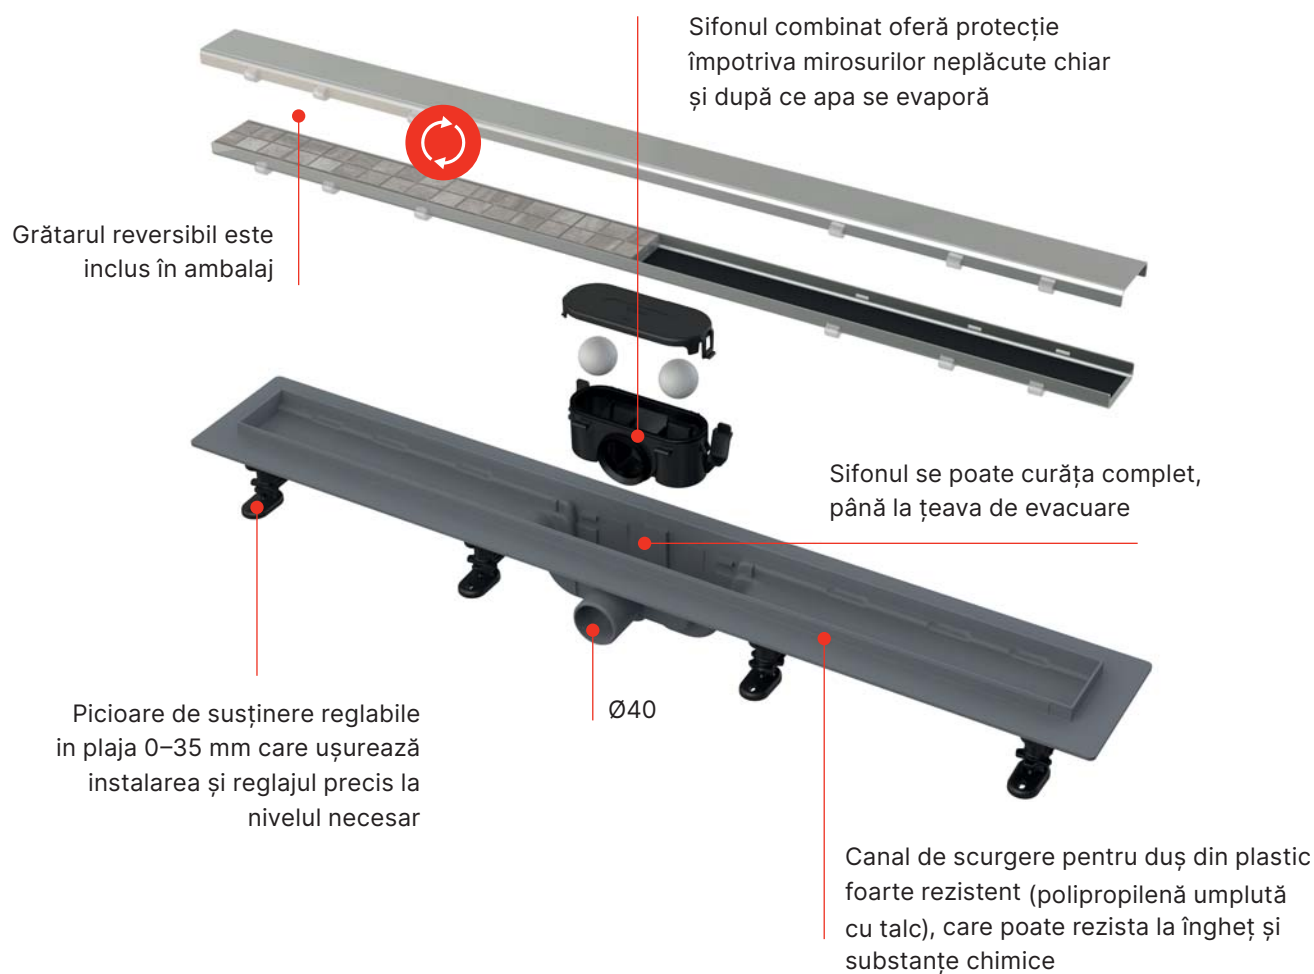

Sistemele WC SLIM includ acum ventilația 10

Sifon de duș din metal alb lucios 12

Conținut 13

new

alca

Canal de scurgere pentru duș din plastic cu grătar reversibil

Datorită grătarului reversibil care oferă posibilitatea alegerii designului grătarului chiar și după instalare între grătar plin și suport pentru încastrare gresie.

6 Ani garanție

Sifon ușor de curățat

smart Sifon anti miros combinat

Înălțime redusă de instalare (62 mm)

Grătar reversibil

CLICK SYSTEM Picioare de fixare

Variante de lungime
550, 650, 750, 850, 950 mm

Toate într-un singur pachet

alca

new

alca

Canale de scurgere pentru duș cu grătare reversibile APZ19 Simple, APZ19BLACK Simple, APZ20 Simple

Am extins acum sortimentul de grătare pentru canalele de scurgere pentru duș din plastic cu varianta grătarului reversibil. Acestea sunt canalele de scurgere APZ19 Simple, APZ19BLACK Simple cu design negru și APZ20 Simple cu margine din oțel inoxidabil.

APZ19 Simple

Canal de scurgere pentru duș cu margine pentru grătar reversibil (grătarul este inclus)

APZ19BLACK Simple

Canal de scurgere pentru duș cu margine pentru grătar reversibil (grătarul este inclus), negru-mat