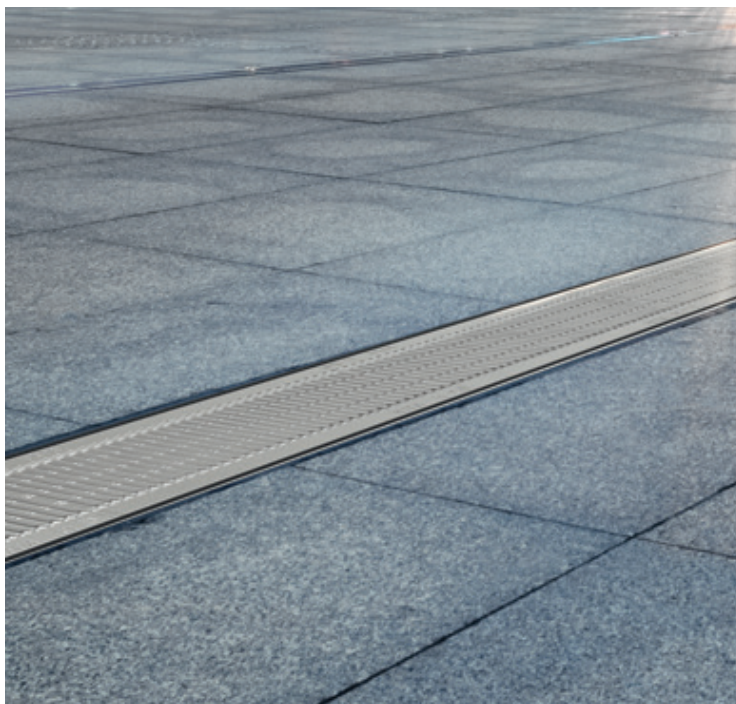

Canal de scurgere exterior AVZ102-R102 – acum instalare și mai rapidă

Unul dintre reprezentanții seriei HOME de canale de scurgere exterioare a suferit o inovație. A fost scos blocatorul separat din plastic.

Pentru a accelera instalarea rigolei de exterior, blocatorul este acum complet integrat în grătar.

Prin urmare, blocatorul separat din plastic nu mai face parte din pachetul acestui canal de scurgere exterior.

AVZ102-R102

Rigolă de exterior de 100 mm cu rama din plastic integrată și grătar profil „C” galvanizat, clasa A15