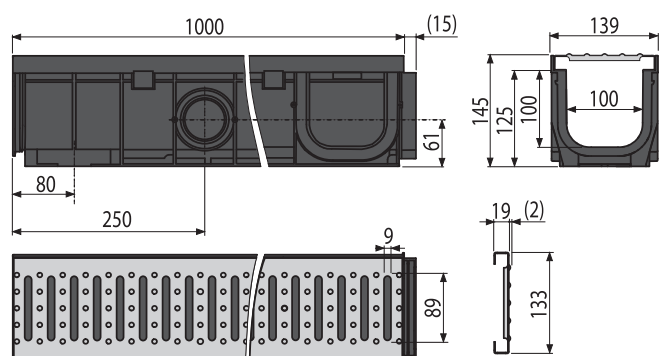

Cantitate (ambalare)	1 buc
Dimensiuni (buc)	139×1015×145 mm
EAN	8595580511418