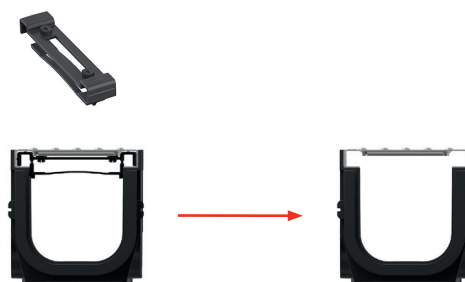

Canal de scurgere exterior AVZ102-R102 – acum instalare și mai rapidă

Unul dintre reprezentanții seriei HOME de canale de scurgere exterioare a suferit o inovație. A fost scos blocatorul separat din plastic.

Pentru a accelera instalarea rigolei de exterior, blocatorul este acum complet integrat în grătar.

Prin urmare, blocatorul separat din plastic nu mai face parte din pachetul acestui canal de scurgere exterior.

AVZ102-R102

Rigolă de exterior de 100 mm cu rama din plastic integrată și grătar profil „C” galvanizat, clasa A15