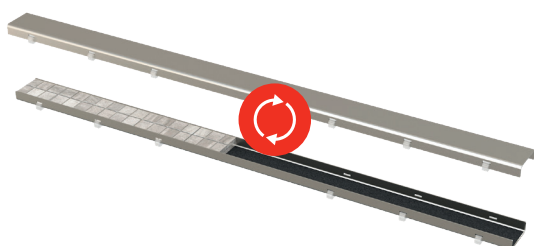

Compatibilitate grătar Option

OPTION

Grătar reversibil