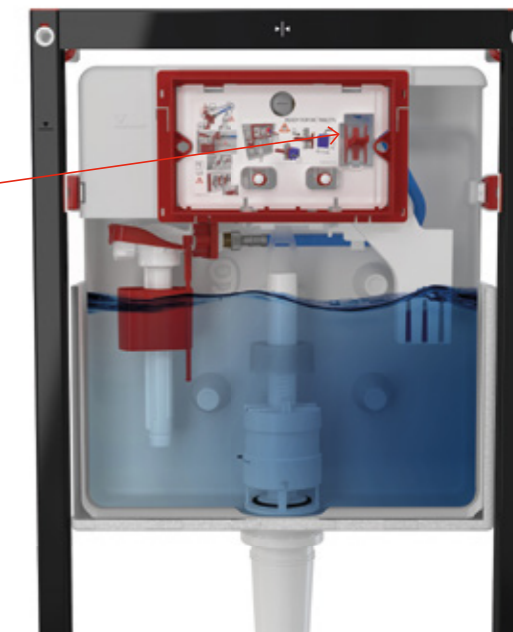

Inclus în rezervoarele încastrate WC sau disponibil separat

Pentru rezervoarele WC existente, oferim opțiunea unei achiziții suplimentare a dozatorului de tablete WC ca accesoriu, utilizând codul P169.

Distribuitorul de tabletă de wc este o parte a rezervorului

P169
Recipient pentru tablete de curățare WC

Posibilitatea de a adăuga la sisteme de wc mai vechi