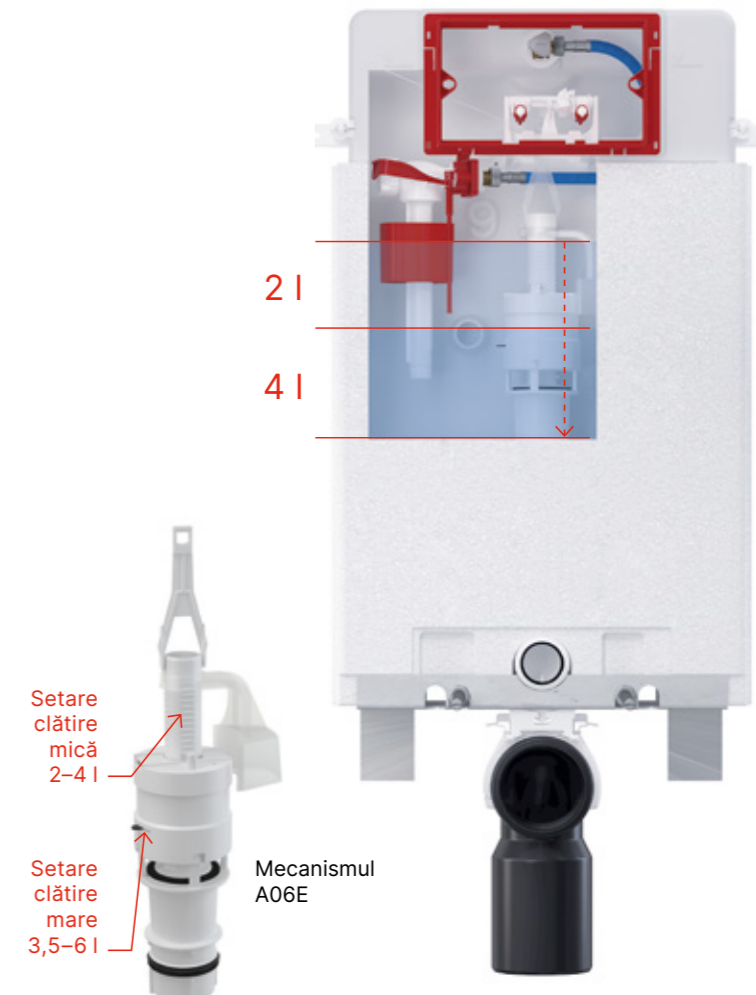

A160P-3/8"

Noul flotor – pentru longevitate extinsă și economie de apă

Apa este denumită aurul viitorului. De aceea este esențial să-l utilizați economic și cu grijă. Noile noastre flotoare funcționează nu numai rapid dar și extrem de silențios. În plus, acestea se caracterizează prin acuratețea cu care distribuie volumul adecvat de apă necesară pentru spălare, ducând astfel la economisirea apei.

Schimbă-ți rezervorul WC încastrat cu varianta ECOLOGY

Orice rezervor WC încastrat Alca (cu excepția sistemului Slim) poate fi ușor transformat într-o variantă ECOLOGY prin schimbul mecanismului cu A06E și alegerea corectă a vasului WC. Volumul de spălare poate fi reglat în mod continuu între 2-6 l. În același timp, aceasta poate fi, dacă este necesar, readus la volumul standard de spălare 3/6 l.