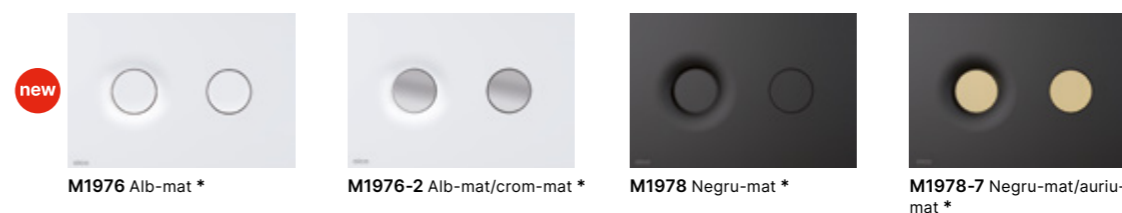

## Flexibilitatea supremă

Clapetele de acționare Night-Light excelează la un număr de parametri reglabili. Puteți alege culoarea și alte funcții ale clapetei în funcție de poziție.

NIGHT LIGHT-1  
NIGHT LIGHT-1-SLIM  
Sticlă-negru

NIGHT LIGHT-2  
NIGHT LIGHT-2-SLIM  
Sticlă-negru

NIGHT LIGHT-3  
NIGHT LIGHT-3-SLIM  
Sticlă-negru

**FLAT ALUNOX (ALUMINIU) / FLAT INOX (OȚEL INOXIDABIL)**

**AIR LIGHT (ALUMINIU CU ILUMINAT)**

**FLAT GLASS (STICLĂ)**

**INDIVIDUAL**

**FĂRĂ ATINGERE (STICLĂ)**

**LINKA**

**DOT.DOT.**

**THIN (GROSIME 5 MM)**

**BASIC**