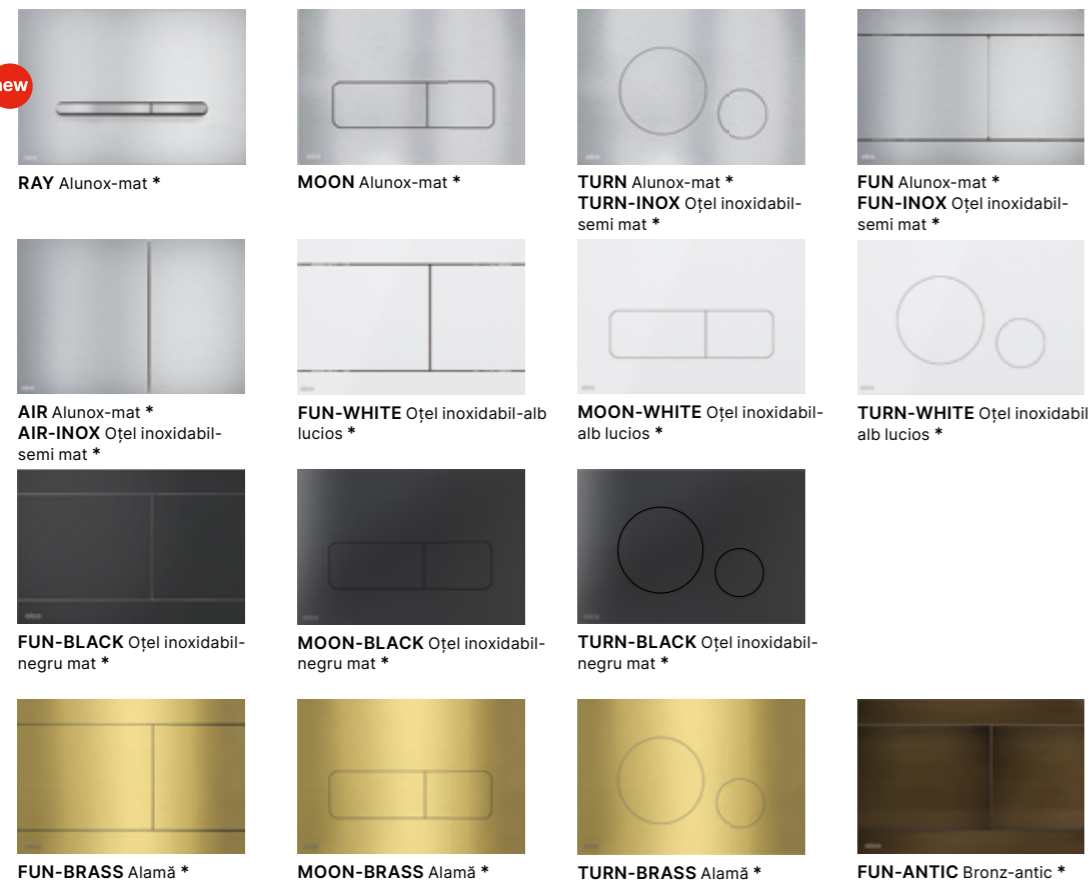

## Flexibilitatea supremă

Clapetele de acționare Night-Light excelează la un număr de parametri reglabili. Puteți alege culoarea și alte funcții ale clapetei în funcție de poziție.

NIGHT LIGHT-1  
NIGHT LIGHT-1-SLIM  
Sticlă-negru

NIGHT LIGHT-2  
NIGHT LIGHT-2-SLIM  
Sticlă-negru

NIGHT LIGHT-3  
NIGHT LIGHT-3-SLIM  
Sticlă-negru

**FLAT ALUNOX (ALUMINIU) / FLAT INOX (OȚEL INOXIDABIL)**

**AIR LIGHT (ALUMINIU CU ILUMINAT)**

**FLAT GLASS (STICLĂ)**