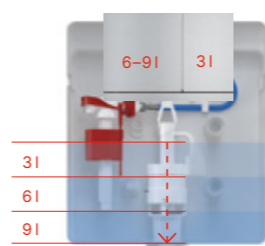

Spălare dublă

Dublă spălare 3/6 l, cu o rezervă igienică:
Volumul de apă în rezervor: 9 l
Clătire mică: 3 l
Clătire mare: 6 l
Rezervă igienică: 3 l
După clătirea mare o rezervă de trei litri rămâne pentru eventuala necesitate de clătire suplimentară.