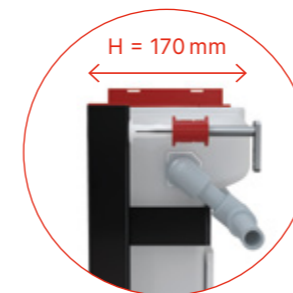

Posibilitatea de a alege

Acționarea de sus rezolvă în mod elegant problema rezervoarelor încastrate instalate în camerele cu înălțime redusă unde capacul WC se poate suprapune peste clapeta de acționare. Rezervoarele WC încastrate AM118 și AM119 sunt **disponibile cu o înălțime de 850 mm**. Vă oferim rezervorul AM119 în varianta pentru zidărie sau perete de gips-carton.

100% compatibilitate a clapetelor de acționare

Rezervoarele cu acționare să rămână traducerea originală sunt complet compatibile cu toate clapetele de acționare Alca. Spălarea este dublă, prin urmare, poate fi setat volumul individual de apă pentru clătire mare sau mică, în funcție de nevoile dumneavoastră, inclusiv opțiunea ECOLOGY pentru economisirea apei de 2/4 litri.

Atunci când clapeta este plasată în poziție orizontală profilul redus al clapetelor FLAT, THIN, LINKA sau DOT.DOT. este scos în evidență.

Soluție pentru economisire spațiu

Datorită conexiunii de apă laterale și o nouă formă de rezervor, inginerii noștri au atins o adâncime minimă de instalare de 170 mm pentru rezervoarele WC încastrate cu acționare de sus. Nu sunt necesare lucrări suplimentare pentru conectarea la admisia de apă.