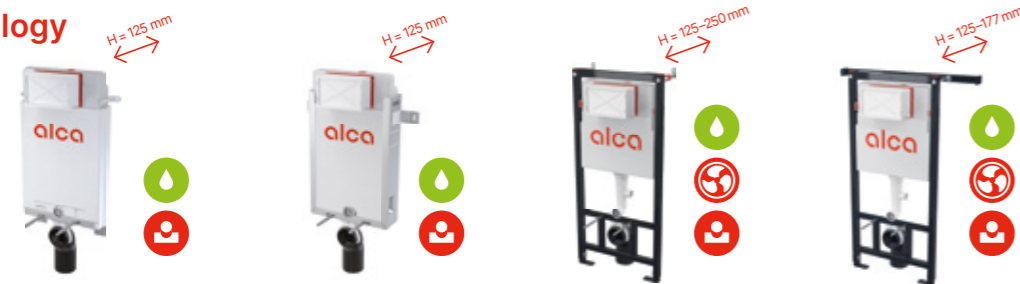

Ecology

AM100/1000E Alcamodul Rezervor WC încadrat ECOLOGY pentru montare în zidărie
AM115/1000E Renovmodul Rezervor WC încadrat ECOLOGY pentru montare în zidărie
AM101/1120E Sădromodul Rezervor WC încadrat ECOLOGY pentru instalări uscate (în gips-carton)
AM102/1120E Jădromodul Rezervor WC încadrat ECOLOGY pentru instalări uscate (sistem de prindere lateral potrivit pentru renovarea clădirilor construite din plăci de beton)