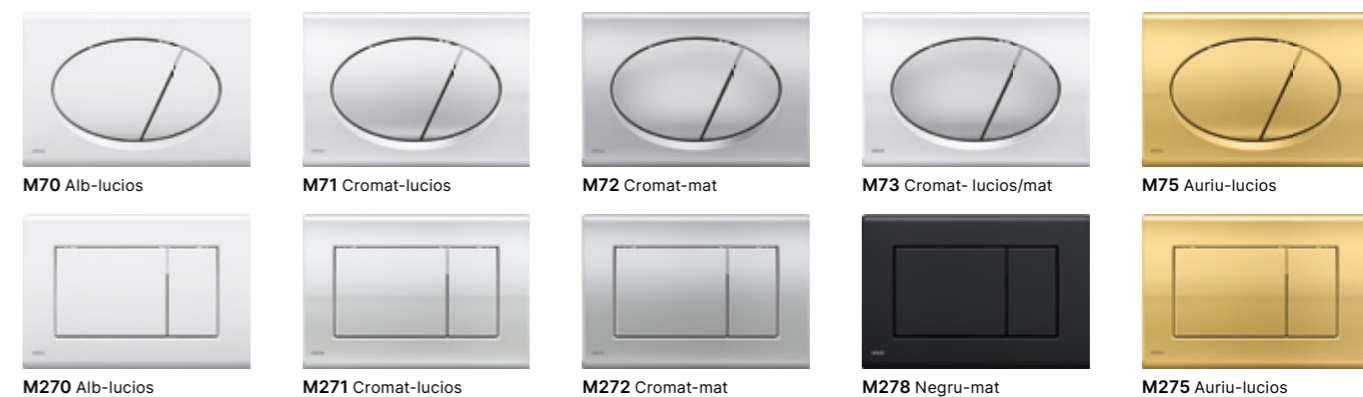

## Flexibilitatea supremă

Clapetele de acționare Night-Light excelează la un număr de parametri reglabili. Puteți alege culoarea și alte funcții ale clapetei în funcție de poziție.

NIGHT LIGHT-1  
NIGHT LIGHT-1-SLIM  
Sticlă-negru

NIGHT LIGHT-2  
NIGHT LIGHT-2-SLIM  
Sticlă-negru

NIGHT LIGHT-3  
NIGHT LIGHT-3-SLIM  
Sticlă-negru

**FLAT ALUNOX (ALUMINIU) / FLAT INOX (OȚEL INOXIDABIL)**

**AIR LIGHT (ALUMINIU CU ILUMINAT)**

**FLAT GLASS (STICLĂ)**

**INDIVIDUAL**

**FĂRĂ ATINGERE (STICLĂ)**

**LINKA**

**DOT.DOT.**

**THIN (GROSIME 5 MM)**

**BASIC**